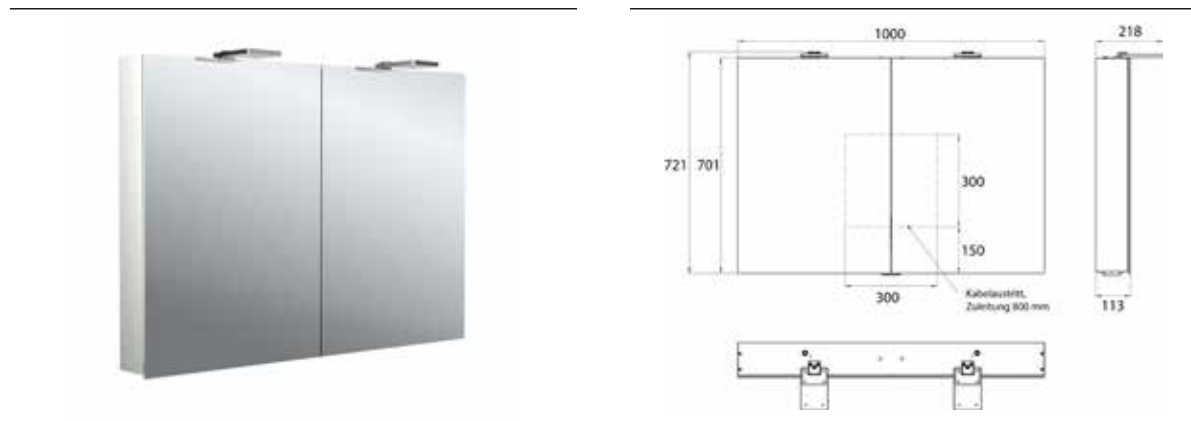

## PRODUKTINFORMATION

Lichtspiegelschrank Flat 2 Style (LED), 1000 mm, IP 20, 24 W, 2.700-6.500 K aluminium

Art.-Nr.9797 063 04

Aufputzmodell, 4 stufenlos einstellbare Ablagen, 2 Türen, 2 Steckdosen, Höhe: 721 mm, zwei LED-Aufsatzleuchten (Waschtischbeleuchtung, Oberlicht separat abschaltbar)