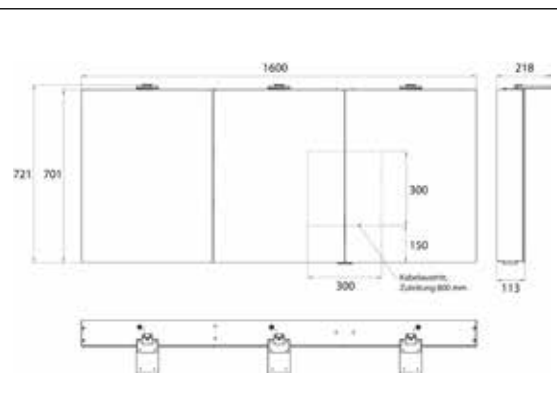

PRODUCTINFORMATIE

Spiegelkast Flat 2 Style, LED, 1600 mm, IP 20, 36 W, 2.700-6.500 K aluminium

Art.nr.9797 063 07

opbouwmodel, 6 traploos instelbare planchetten, 3 deuren, 2 stopcontacten, hoogte 721 mm, 3 LED spots (LED- en wastafelverlichting onderzijde apart schakelbaar)