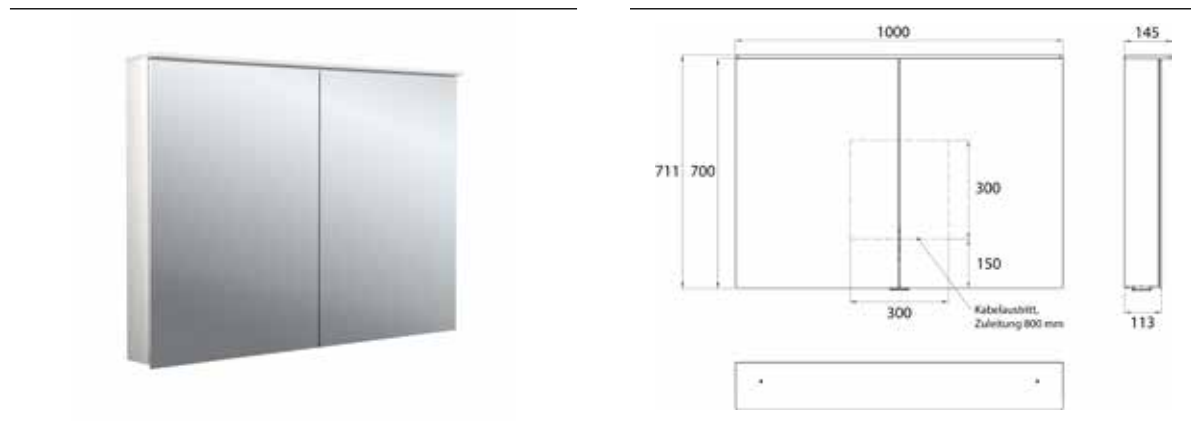

PRODUKTINFORMATION

Lichtspiegelschrank Flat 2 Design (LED), 1000 mm, IP 20, 23 W, 2.700-6.500 K aluminium

Art.-Nr.9797 064 04

Aufputzmodell, 4 stufenlos einstellbare Ablagen, 2 Türen, 2 Steckdosen, Höhe: 711 mm, mit Lichtsegel (Waschtischbeleuchtung, Oberlicht separat abschaltbar)