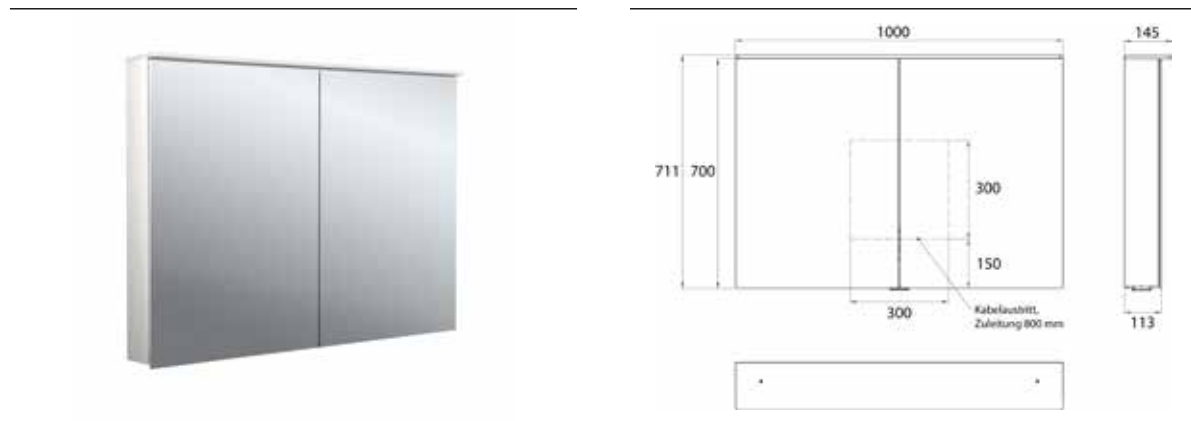

PRODUCTINFORMATIE

Spiegelkast Flat 2 Design, LED, 1000 mm, IP 20, 23 W, 2.700-6.500 K aluminium

Art.nr.9797 064 04

opbouwmodel, 4 traploos instelbare planchetten, 2 deuren, 2 stopcontacten, hoogte 711 mm, LED strook (LED- en wastafelverlichting onderzijde apart schakelbaar)