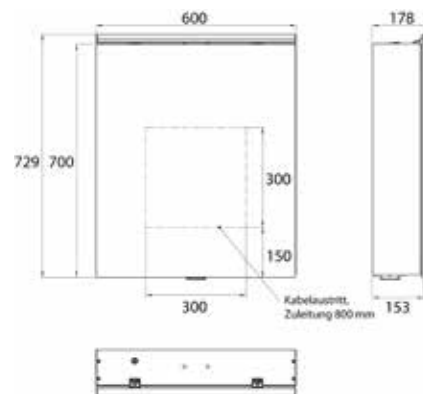

PRODUKTINFORMATION

Lichtspiegelschrank Flat 2 Classic (LED), 600 mm, IP 20, 14 W, 2.700-6.500 K aluminium

Art.-Nr.9797 065 01

Aufputzmodell, 4 stufenlos einstellbare Ablagen, 1 Tür, 2 Steckdosen, Höhe: 729 mm, mit LED-Aufsatzleuchte (Waschtischbeleuchtung, Oberlicht separat abschaltbar)