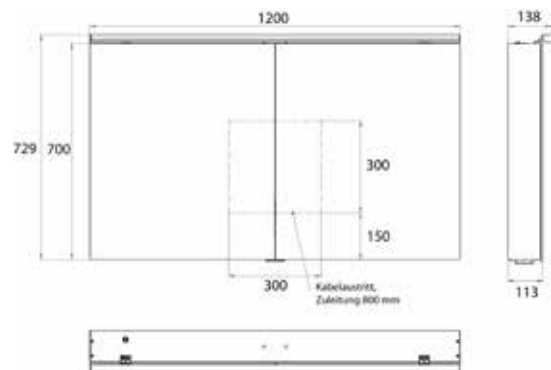

PRODUKTINFORMATION

Lichtspiegelschrank Flat 2 Classic (LED), 1200 mm, IP 20, 26 W, 2.700-6.500 K aluminium

Art.-Nr.9797 065 05

Aufputzmodell, 4 stufenlos einstellbare Ablagen, 2 Türen, 2 Steckdosen, Höhe: 729 mm, mit LED-Aufsatzleuchte (Waschtischbeleuchtung, Oberlicht separat abschaltbar)