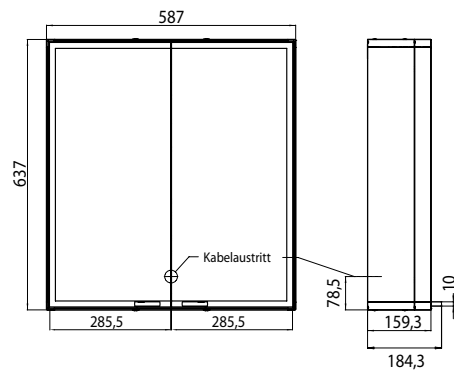

PRODUCTINFORMATIE

Spiegelkast prestige, 587 mm, IP44 met Bluetooth

Art.nr.9897 050 61

Opbouwmodel, hoogte 637 mm, LED-verlichting rondom met touch sensor, lichtsterkte in 3 stappen dimbaar en lichtkleur traploos instelbaar (3.000 tot 6.000 K). Deuren aan binnen- en buitenzijde verspiegeld en verspiegelde achterwand. Functie zuil met magneethouder, verlichte vakken, 4 glazen planchettes, 2 stopcontacten, 1 schakelaar, Energieklasse: A - A++