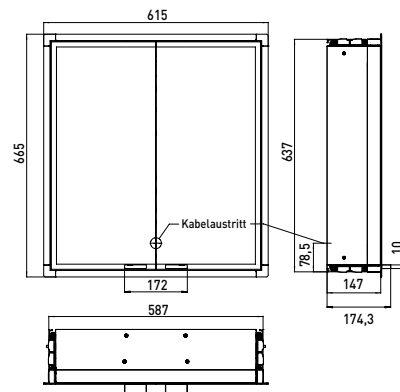

PRODUKTINFORMATION

Lichtspiegelschrank prestige, 615 mm, IP 44 mit Bluetooth

Art.-Nr.9897 050 62

Unterputzmodell, Höhe: 665 mm, LED-Beleuchtung rundum mit Touch-Sensor, Helligkeit in je 3 Stufen und Lichtfarbe (kalt: 6.000 K /warm: 3.000 K) stufenlos dimmbar, beidseitig verspiegelte Türen und verspiegelte Rückwand. Funktionssäule mit Magnethalter, beleuchteten Utensilienfächern, 4 Glasablagen, 2 Steckdosen, Energieeffizienzklasse: A - A++