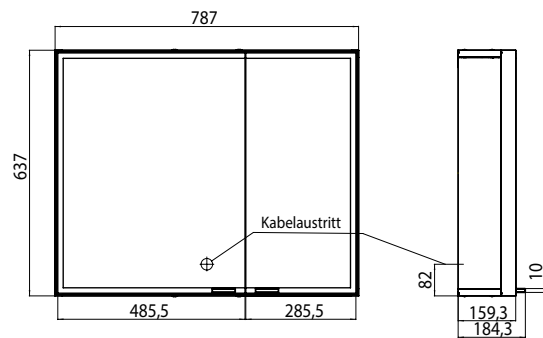

PRODUCTINFORMATIE

Spiegelkast prestige, 787 mm, brede deur aan de linkerkant, IP44 met Bluetooth

Art.nr.9897 050 65

Opbouwmodel, hoogte 637 mm, LED-verlichting rondom met touch sensor, lichtsterkte in 3 stappen dimbaar en lichtkleur traploos instelbaar (3.000 tot 6.000 K). Deuren aan binnen- en buitenzijde verspiegeld en verspiegelde achterwand. Functie zuil met magneethouder, verlichte vakken, 4 glazen planchetten, 2 stopcontacten, 1 schakelaar, Energieklasse: A - A++