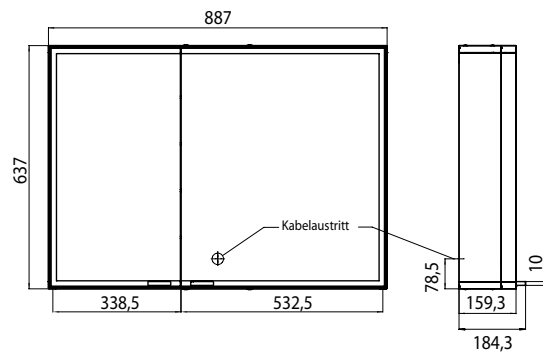

### Lichtspiegelschrank prestige, 887 mm, breite Tür rechts, IP 44 mit Bluetooth

#### Art.-Nr.9897 050 67

Aufputzmodell, Höhe: 637 mm, LED-Beleuchtung rundum mit Touch-Sensor, Helligkeit in je 3 Stufen und Lichtfarbe (kalt: 6.000 K /warm: 3.000 K) stufenlos dimmbar, beidseitig verspiegelte Türen und verspiegelte Rückwand. Funktionssäule mit Magnethalter, beleuchteten Utensilienfächern, 4 Glasablagen, 2 Steckdosen, Energieeffizienzklasse: A - A++