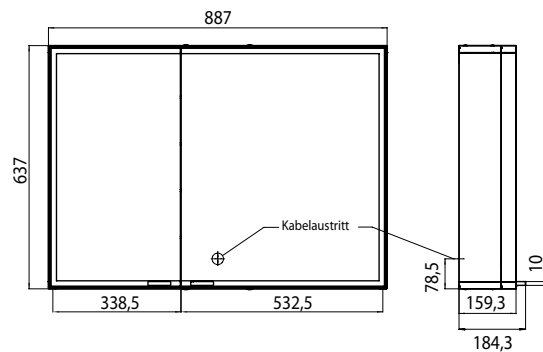

### Spiegelkast prestige, 887 mm, brede deur aan de rechterkant, IP44 met Bluetooth

#### Art.nr.9897 050 67

Opbouwmodel, hoogte 637 mm, LED-verlichting rondom met touch sensor, lichtsterkte in 3 stappen dimbaar en lichtkleur traploos instelbaar (3.000 tot 6.000 K). Deuren aan binnen- en buitenzijde verspiegeld en verspiegelde achterwand. Functie zuil met magneethouder, verlichte vakken, 4 glazen planchetten, 2 stopcontacten, 1 schakelaar, Energieklasse: A - A++