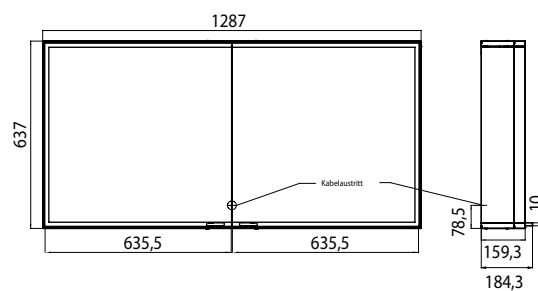

PRODUKTINFORMATION

Lichtspiegelschrank prestige, 1287 mm, IP 44 mit Bluetooth

Art.-Nr.9897 050 77

Aufputzmodell, Höhe: 637 mm, LED-Beleuchtung rundum mit Touch-Sensor, Helligkeit in je 3 Stufen und Lichtfarbe (kalt: 6.000 K /warm: 3.000 K) stufenlos dimmbar, beidseitig verspiegelte Türen und verspiegelte Rückwand. Funktionssäule mit Magnethalter, beleuchteten Utensilienfächern, 4 Glasablagen, 2 Steckdosen, Energieeffizienzklasse: A - A++