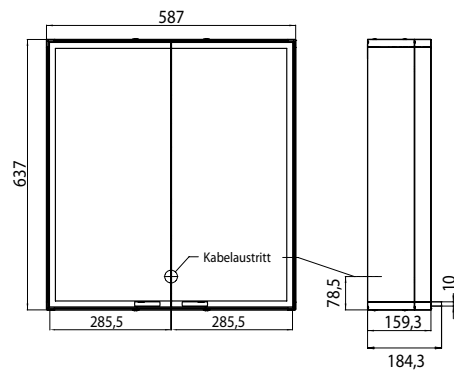

PRODUCTINFORMATIE

Spiegelkast prestige, 587 mm, IP44 zonder Bluetooth

Art.nr.9897 060 11

Opbouwmodel, hoogte 637 mm, LED-verlichting rondom met touch sensor, lichtsterkte in 3 stappen dimbaar en lichtkleur traploos instelbaar (3.000 tot 6.000 K). Deuren aan binnen- en buitenzijde verspiegeld en verspiegelde achterwand. Functie zuil met magneethouder, verlichte vakken, 4 glazen planchetten, 2 stopcontacten, 1 schakelaar, Energieklasse: A - A++