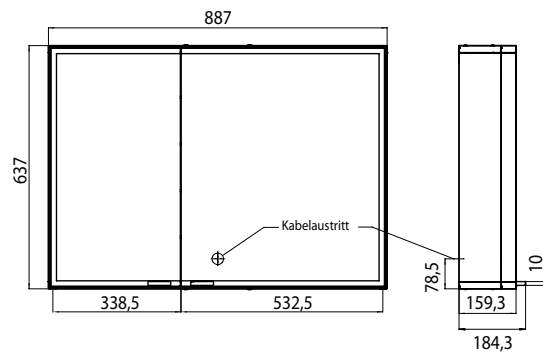

### Lichtspiegelschrank prestige, 887 mm, breite Tür rechts, IP 44 ohne Bluetooth

#### Art.-Nr.9897 060 13

Aufputzmodell, Höhe: 637 mm, LED-Beleuchtung rundum mit Touch-Sensor, Helligkeit in je 3 Stufen und Lichtfarbe (kalt: 6.000 K /warm: 3.000 K) stufenlos dimmbar, beidseitig verspiegelte Türen und verspiegelte Rückwand. Funktionssäule mit Magnethalter, beleuchteten Utensilienfächern, 4 Glasablagen, 2 Steckdosen, Energieeffizienzklasse: A - A++