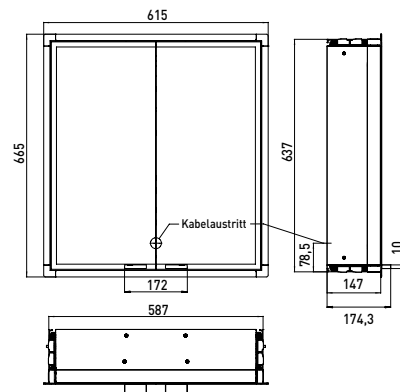

PRODUCTINFORMATIE

Spiegelkast prestige, 615 mm, IP44 zonder Bluetooth

Art.nr.9897 060 16

Inbouwmodel, hoogte 665 mm, LED-verlichting rondom met touch sensor, lichtsterkte in 3 stappen dimbaar en lichtkleur traploos instelbaar (3.000 tot 6.000 K). Deuren aan binnen- en buitenzijde verspiegeld en verspiegelde achterwand. Functie zuil met magneethouder, verlichte vakken, 4 glazen planchetten, 2 stopcontacten, 1 schakelaar, Energieklasse: A - A++