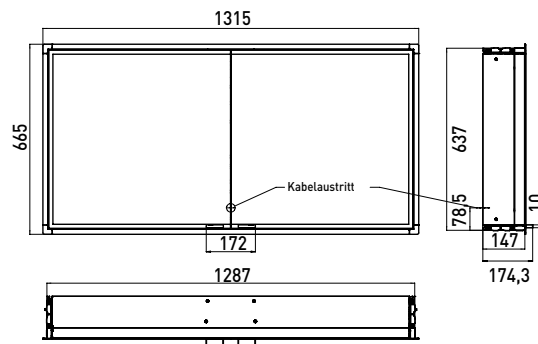

PRODUKTINFORMATION

Lichtspiegelschrank prestige, 1315 mm, IP 44 ohne Bluetooth

Art.-Nr.9897 060 19

Unterputzmodell, Höhe: 665 mm, LED-Beleuchtung rundum mit Touch-Sensor, Helligkeit in je 3 Stufen und Lichtfarbe (kalt: 6.000 K /warm: 3.000 K) stufenlos dimmbar, beidseitig verspiegelte Türen und verspiegelte Rückwand. Funktionssäule mit Magnethalter, beleuchteten Utensilienfächern, 4 Glasablagen, 2 Steckdosen, Energieeffizienzklasse: A - A++