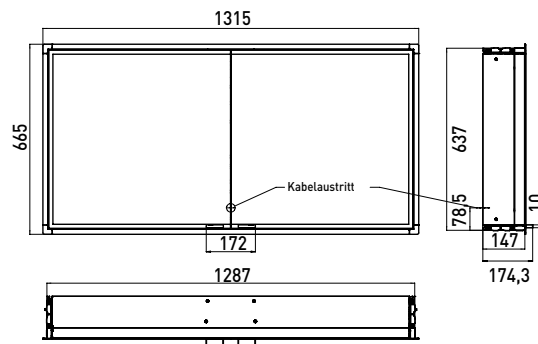

PRODUCTINFORMATIE

Spiegelkast prestige, 1315 mm, IP44 zonder Bluetooth

Art.nr.9897 060 19

Inbouwmodel, hoogte 665 mm, LED-verlichting rondom met touch sensor, lichtsterkte in 3 stappen dimbaar en lichtkleur traploos instelbaar (3.000 tot 6.000 K). Deuren aan binnen- en buitenzijde verspiegeld en verspiegelde achterwand. Functie zuil met magneethouder, verlichte vakken, 4 glazen planchetten, 2 stopcontacten, 1 schakelaar, Energieklasse: A - A++