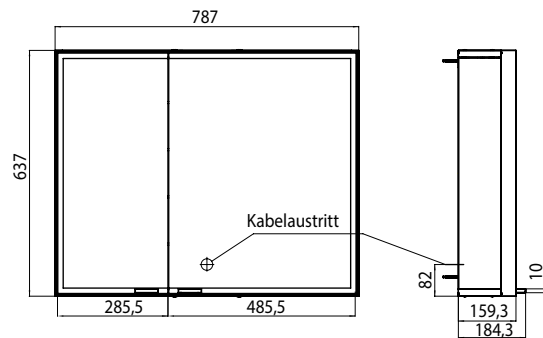

### Lichtspiegelschrank prestige, 787 mm, breite Tür rechts, IP 44 ohne Bluetooth

#### Art.-Nr.9897 060 20

Aufputzmodell, Höhe: 637 mm, LED-Beleuchtung rundum mit Touch-Sensor, Helligkeit in je 3 Stufen und Lichtfarbe (kalt: 6.000 K /warm: 3.000 K) stufenlos dimmbar, beidseitig verspiegelte Türen und verspiegelte Rückwand. Funktionssäule mit Magnethalter, beleuchteten Utensilienfächern, 4 Glasablagen, 2 Steckdosen, Energieeffizienzklasse: A - A++