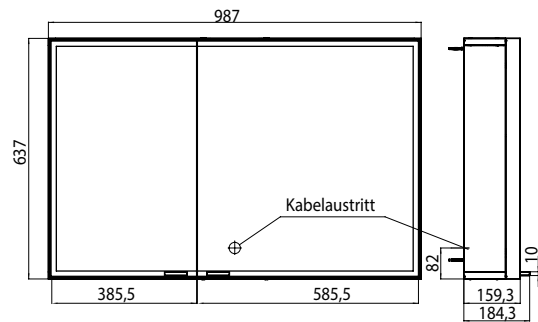

## PRODUCTINFORMATIE

Spiegelkast prestige, 987 mm, brede deur aan de rechterkant, IP44 zonder Bluetooth

Art.nr.9897 060 21

Opbouwmodel, hoogte 637 mm, LED-verlichting rondom met touch sensor, lichtsterkte in 3 stappen dimbaar en lichtkleur traploos instelbaar (3.000 tot 6.000 K). Deuren aan binnen- en buitenzijde verspiegeld en verspiegelde achterwand. Functie zuil met magneethouder, verlichte vakken, 4 glazen planchetten, 2 stopcontacten, 1 schakelaar