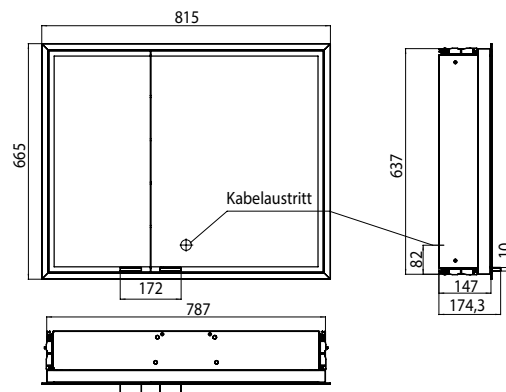

PRODUCTINFORMATIE

Spiegelkast prestige, 815 mm, brede deur aan de rechterkant, IP44 zonder Bluetooth

Art.nr.9897 060 23

Inbouwmodel, hoogte 665 mm, LED-verlichting rondom met touch sensor, lichtsterkte in 3 stappen dimbaar en lichtkleur traploos instelbaar (3.000 tot 6.000 K). Deuren aan binnen- en buitenzijde verspiegeld en verspiegelde achterwand. Functie zuil met magneethouder, verlichte vakken, 4 glazen planchetten, 2 stopcontacten, 1 schakelaar, Energieklasse: A - A++