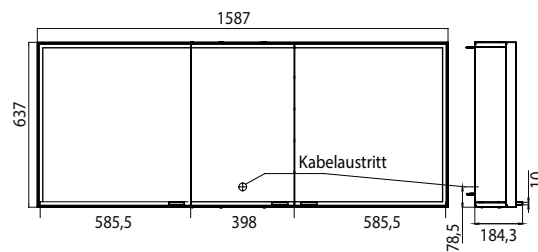

PRODUCTINFORMATIE

Spiegelkast prestige, 1587 mm, IP44 zonder Bluetooth

Art.nr.9897 060 26

Opbouwmodel, hoogte 637 mm, LED-verlichting rondom met touch sensor, lichtsterkte in 3 stappen dimbaar en lichtkleur traploos instelbaar (3.000 tot 6.000 K). Deuren aan binnen- en buitenzijde verspiegeld en verspiegelde achterwand. Functie zuil met magneethouder, verlichte vakken, 4 glazen planchetten, 2 stopcontacten, 1 schakelaar, Energieklasse: A - A++