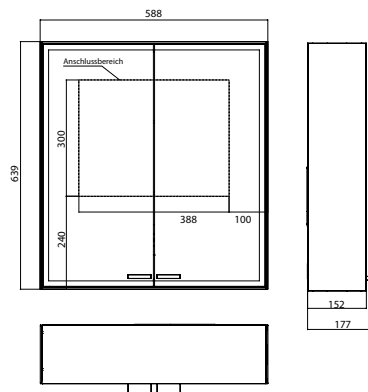

PRODUKTINFORMATION

Lichtspiegelschrank prestige 2, 588 mm, Aufputzmodell, IP 44 ohne light system

Art.-Nr.9897 070 01

Mit emco light system: Bedienung der Funktionen Ein/Aus, Lichtstärke, Lichtfarbe (2.700 bis 6.500 K) und Szenenauswahl (Cosmetic, Energizing, Relaxing) über App, Controller oder direkt am Touch-Bedienfeld. Vernetzung verschiedener Lichtquellen über Bluetooth. Detailinformationen zum emco light system unter www.emco-bath.com. Ohne emco light system: 2 Lichttaster (Helligkeit und Lichtfarbe - kalt/warm - stufenlos dimmbar), Umlaufende LED-Beleuchtung, verspiegelte Rückwand, 2 stufenlos einstellbare Glasablagen, 2 Steckdosen, Höhe: 639 mm, Energieeffizienzklasse: A-A++