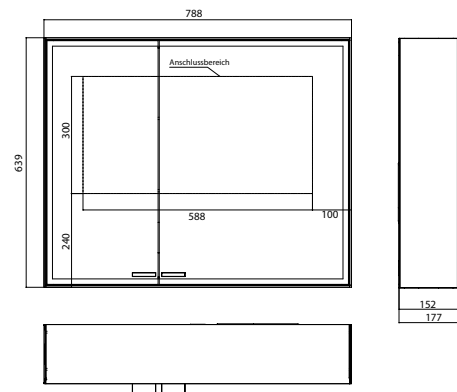

PRODUKTINFORMATION

Lichtspiegelschrank prestige 2, 788 mm, Aufputzmodell, breite Tür rechts, IP 44 ohne light system

Art.-Nr.9897 070 02

Mit emco light system: Bedienung der Funktionen Ein/Aus, Lichtstärke, Lichtfarbe (2.700 bis 6.500 K) und Szenenauswahl (Cosmetic, Energizing, Relaxing) über App, Controller oder direkt am Touch-Bedienfeld. Vernetzung verschiedener Lichtquellen über Bluetooth. Detailinformationen zum emco light system unter www.emco-bath.com. Ohne emco light system: 2 Lichttaster (Helligkeit und Lichtfarbe - kalt/warm - stufenlos dimmbar), Umlaufende LED-Beleuchtung, verspiegelte Rückwand, 2 stufenlos einstellbare Glasablagen, 2 Steckdosen, Höhe: 639 mm, Energieeffizienzklasse: A-A++