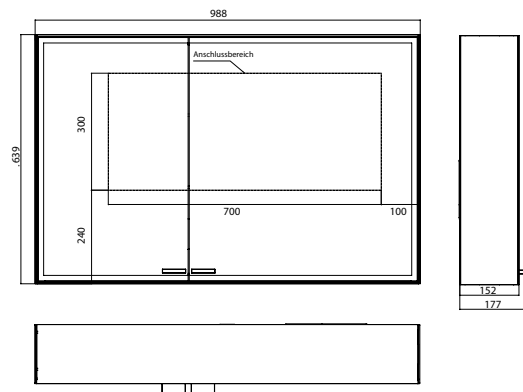

PRODUKTINFORMATION

Lichtspiegelschrank prestige 2, 988 mm, Aufputzmodell, breite Tür rechts, IP 44 ohne light system

Art.-Nr.9897 070 06

Mit emco light system: Bedienung der Funktionen Ein/Aus, Lichtstärke, Lichtfarbe (2.700 bis 6.500 K) und Szenenauswahl (Cosmetic, Energizing, Relaxing) über App, Controller oder direkt am Touch-Bedienfeld. Vernetzung verschiedener Lichtquellen über Bluetooth. Detailinformationen zum emco light system unter www.emco-bath.com. Ohne emco light system: 2 Lichttaster (Helligkeit und Lichtfarbe - kalt/warm - stufenlos dimmbar), Umlaufende LED-Beleuchtung, verspiegelte Rückwand, 2 stufenlos einstellbare Glasablagen, 2 Steckdosen, Höhe: 639 mm, Energieeffizienzklasse: A-A++