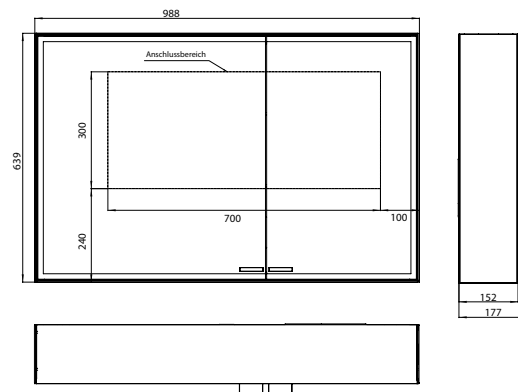

### Lichtspiegelschrank prestige 2, 988 mm, Aufputzmodell, breite Tür links, IP 44 ohne light system