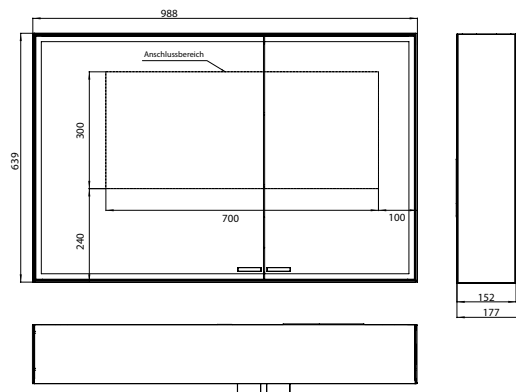

### Spiegelkast prestige 2, 988 mm, opbouwmodel, brede deur aan de linkerkant, IP44 zonder light system

#### Art.nr.9897 070 07

met emco lichtsystem. Werking van de functies: aan/uit, lichtsterkte, lichtkleur (2.700 tot 6.500 K) en scene selectie (Cosmetic, Energizing, Relaxing) via de App controleerbaar of rechtstreeks op het Touch bedieningspaneel. Netwerken van verschillende lichtbronnen via Bluetooth. Gedetailleerde informatie over het emco lichtsystem op [www.emco-bath.com](http://www.emco-bath.com). Zonder emco light system: 2 lichtschakelaars, (lichtsterkte en lichtkleur traploos instelbaar). LED-verlichting rondom, met verspiegelde achterwand, 2 traploos verstelbare glazen planchetten, 2 stopcontacten, Touch bedieningspaneel, hoogte 639 mm, Energieklasse: A A++