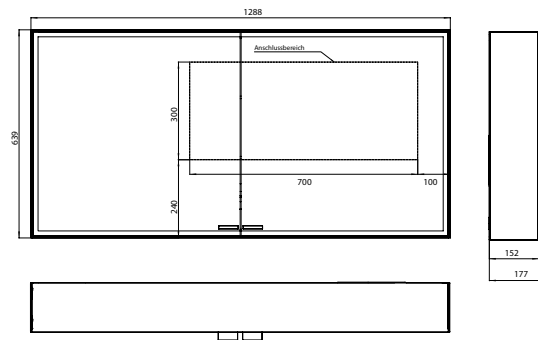

PRODUCTINFORMATIE

Spiegelkast prestige 2, 1288 mm, opbouwmodel, IP44 zonder light system

Art.nr.9897 070 09

met emco lichtsystem. Werking van de functies: aan/uit, lichtsterkte, lichtkleur (2.700 tot 6.500 K) en scene selectie (Cosmetic, Energizing, Relaxing) via de App controleerbaar of rechtstreeks op het Touch bedieningspaneel. Netwerken van verschillende lichtbronnen via Bluetooth. Gedetailleerde informatie over het emco lichtsystem op www.emco-bath.com. Zonder emco light system: 2 lichtschakelaars, (lichtsterkte en lichtkleur traploos instelbaar). LED-verlichting rondom, met verspiegelde achterwand, 2 traploos verstelbare glazen planchetten, 2 stopcontacten, Touch bedieningspaneel, hoogte 639 mm, Energieklasse: A A++