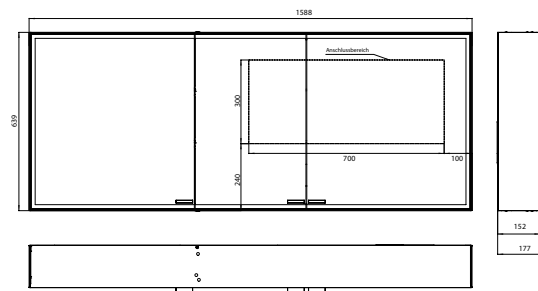

### Lichtspiegelschrank prestige 2, 1588 mm, Aufputzmodell, IP 44 ohne light system