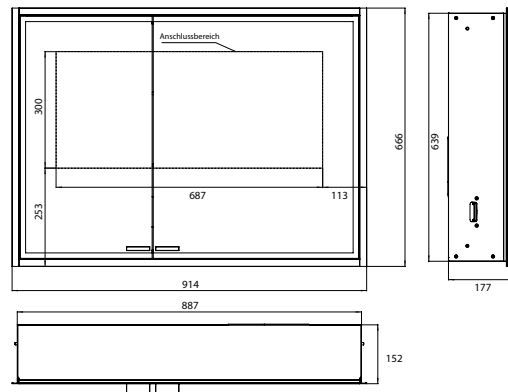

PRODUKTINFORMATION

Lichtspiegelschrank prestige 2, 915 mm, Unterputzmodell, breite Tür rechts, IP 44 ohne light system

Art.-Nr.9897 071 04

Mit emco light system: Bedienung der Funktionen Ein/Aus, Lichtstärke, Lichtfarbe (2.700 bis 6.500 K) und Szenenauswahl (Cosmetic, Energizing, Relaxing) über App, Controller oder direkt am Touch-Bedienfeld. Vernetzung verschiedener Lichtquellen über Bluetooth. Detailinformationen zum emco light system unter www.emco-bath.com. Ohne emco light system: 2 Lichttaster (Helligkeit und Lichtfarbe - kalt/warm - stufenlos dimmbar), Umlaufende LED-Beleuchtung, verspiegelte Rückwand, 2 stufenlos einstellbare Glasablagen, 2 Steckdosen, Höhe: 666 mm, Energieeffizienzklasse: A-A++