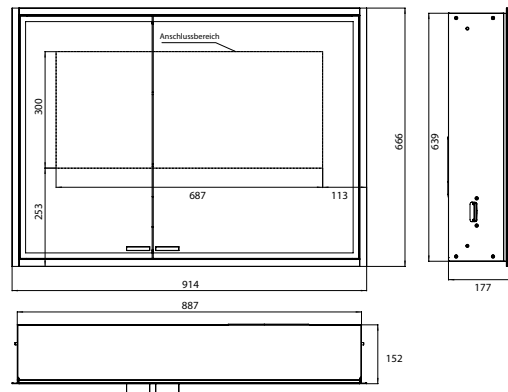

PRODUCTINFORMATIE

Spiegelkast prestige 2, 915 mm, inbouwmodel, brede deur aan de rechterkant, IP44 zonder light system

Art.nr.9897 071 04

met emco lichtsystem. Werking van de functies: aan/uit, lichtsterkte, lichtkleur (2.700 tot 6.500 K) en scene selectie (Cosmetic, Energizing, Relaxing) via de App controleerbaar of rechtstreeks op het Touch bedieningspaneel. Netwerken van verschillende lichtbronnen via Bluetooth. Gedetailleerde informatie over het emco lichtsystem op www.emco-bath.com. Zonder emco light system: 2 lichtschakelaars, (lichtsterkte en lichtkleur traploos instelbaar). LED-verlichting rondom, met verspiegelde achterwand, 2 traploos verstelbare glazen planchetten, 2 stopcontacten, Touch bedieningspaneel, hoogte 666 mm, Energieklasse: A A++