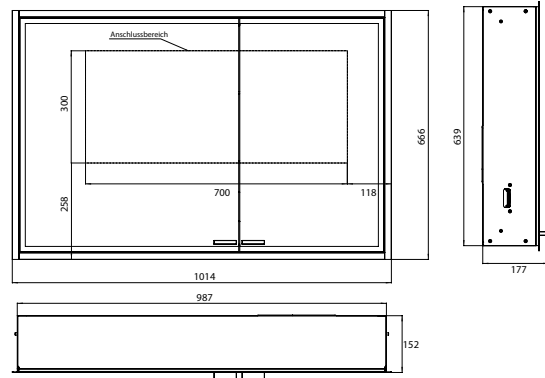

PRODUKTINFORMATION

Lichtspiegelschrank prestige 2, 1015 mm, Unterputzmodell, breite Tür links, IP 44, ohne light system

Art.-Nr.9897 071 07

Mit emco light system: Bedienung der Funktionen Ein/Aus, Lichtstärke, Lichtfarbe (2.700 bis 6.500 K) und Szenenauswahl (Cosmetic, Energizing, Relaxing) über App, Controller oder direkt am Touch-Bedienfeld. Vernetzung verschiedener Lichtquellen über Bluetooth. Detailinformationen zum emco light system unter www.emco-bath.com. Ohne emco light system: 2 Lichttaster (Helligkeit und Lichtfarbe - kalt/warm - stufenlos dimmbar), Umlaufende LED-Beleuchtung, verspiegelte Rückwand, 2 stufenlos einstellbare Glasablagen, 2 Steckdosen, Höhe: 666 mm, Energieeffizienzklasse: A-A++