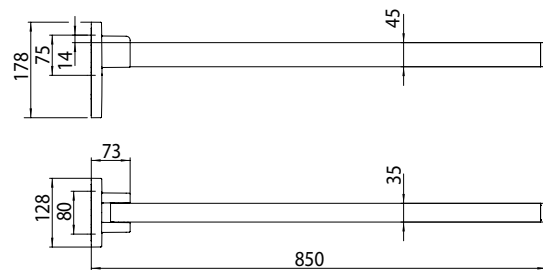

PRODUKTINFORMATION

Stützklappgriff, 850 mm, nach oben klappbar, gebremste Ausführung chrom

Art.-Nr.R:5650552555

Befestigungsmaterial / Fastening material: 6KT Holzschraube St. vz Ø 8 x 110 DIN 571, Scheibe Ø 8,4 x Ø 16 x 1,6, DIN 125 A2, Fischer Dübel SX 10 x 50