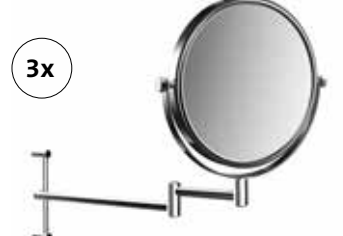

3x

1094 001 00

Wandspiegel,
rund, Ø 190 mm, 2-armig

Wall mirror,
round, Ø 190 mm, 2-arms

3x

1094 001 11

Wandspiegel,
rund, Ø 200 mm, 1-armig, höhenverstellbar

Wall mirror,
round, Ø 200 mm, 1-arm, height adjustable

3x

1094 001 15

Wandspiegel,
rund, Ø 200 mm, 2-armig, höhenverstellbar

Wall mirror,
round, Ø 200 mm, 2-arms, height adjustable

3x

1094 001 01

Wandspiegel,
rund, Ø 190 mm, 1-armig, höhenverstellbar

Wall mirror,
round, Ø 190 mm, 1-arm, height adjustable