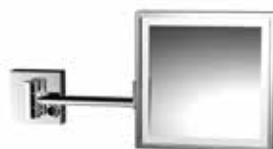

1095 001 19

LED Wandspiegel, eckig, 202 x 202 mm, mit Schalter (Ein/Aus), mit Direktanschluss, 2-armig, chrom

LED wall mirror, square, 202 x 202 mm, with switch (On/Off), Direct connection, 2-arms, chrome

3x