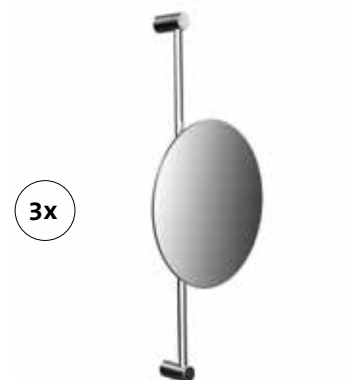

3x

1094 060 09

LED Standspiegel, roudg, Ø 203 mm, mit beleuchtetem Touchsensor (Ein/Aus, Farbwechsel), mit Spiralkabel und Stecker, Standfuss, chrom

LED standing mirror, round, Ø 203 mm, with illuminated touch sensor (On/Off, Colour change), with helix cable and plug, chrome

PURE | Wandspiegel

3x

1094 001 06 chrom/chrome
1094 133 06 schwarz/black

Wandspiegel,
rund, Ø 200 mm, 1-armig, randlos

Wall mirror,
round, Ø 200 mm, 1-arm, rimless

3x

1094 001 07 chrom/chrome
1094 133 07 schwarz/black

Wandspiegel,
eckig, 132 x 208 mm, 1-armig, randlos

Wall mirror,
square, 132 x 208 mm, 1-arm, rimless

3x

1094 001 14

Wandspiegel,
rund, Ø 202 mm, höhenverstellbar

Wall mirror,
round, Ø 202 mm, height adjustable