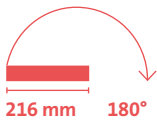

PRIME | Kosmetikspiegel

EMCO

mit 3- und 7-facher Vergrößerung

MI

Gelenkarm:

Dank 216 mm Länge und 180° Drehbarkeit großzügig nutzbar.

Hinged arm:

Its length of 216 mm and 180° rotatability make it endlessly useful.