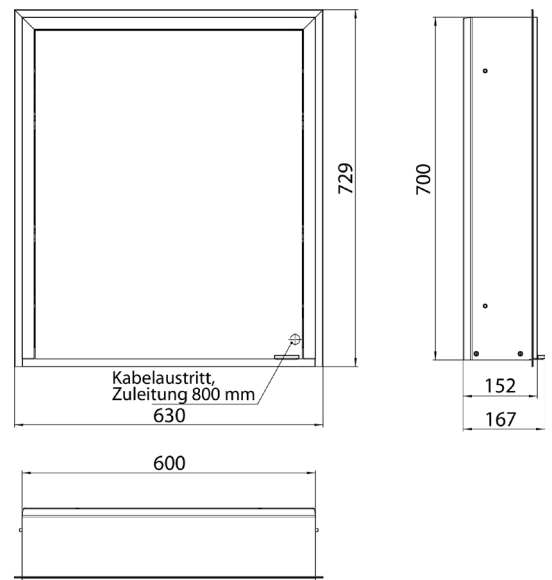

Spiegelkast prime 3, 600 mm, 1 deur, **inbouwmodel**, IP20
met verspiegelde of witte glazen achterwand, 2 traploos verstelbare glasplanchetten, 1 deur (links scharnierend), 1 stopcontact, traploze lichtregeling (aan/uit, helderheid en lichtkleur) via drie tiptoetsen geïntegreerd in de glazen achterwand, hoogte: 730 mm, LED-verlichting
Inbouw lichtspiegelkast - svp altijd met montageframe bestellen

Cabinet a miroir illuminé prime 3, 600 mm, 1 porte, **Modèle encastrable**, IP 20
avec panneau arrière en verre miroir ou en verre blanc, 2 tablettes réglables en continu, 1 porte (ouverture de porte à gauche), 1 prise de courant, commande de l'éclairage en continu (marche/arrêt, luminosité et température de la lumière) par trois capteurs tactiles intégrés dans la paroi arrière en verre, hauteur : 730 mm, éclairage LED

Cabinet à miroir illuminé - encastrable, commandez avec le châssis de montage, svp.

aluminium/spiegel	9497 172 00	1.812,70 €	2
aluminium/miroir			
aluminium/wit	9497 173 00	1.812,70 €	2
aluminium/blanc			
zwart/spiegel	9497 144 00	2.100,30 €	2
noir/miroir			
Montageframe	9497 000 10	221,60 €	2
châssis de montage