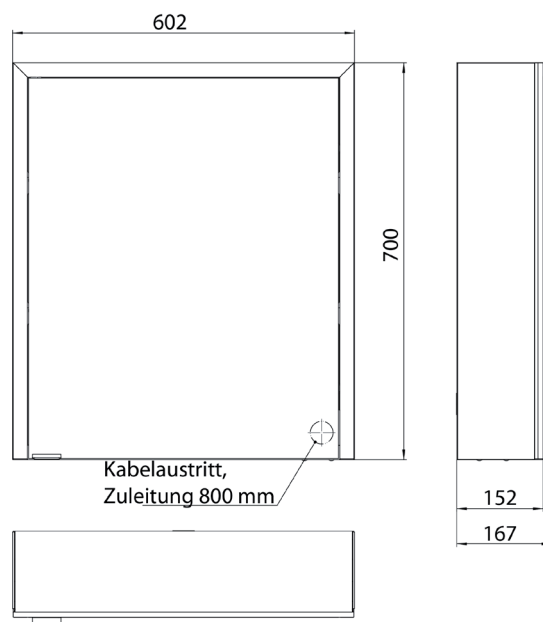

Spiegelkast prime 3, 600 mm, 1 deur, **opbouwmodel**, IP20
zijpanelen glas, met verspiegelde of witte glazen achterwand, 2 traploos verstelbare glasplanchetten, 1 deur (rechts scharnierend), 1 stopcontact, traploze lichtregeling (aan/uit, helderheid en lichtkleur) via drie tiptoetsen geïntegreerd in de glazen achterwand, hoogte: 700 mm, LED-verlichting

Cabinet a miroir illuminé **prime 3, 600 mm, 1 porte**, Modèle mural, IP 20
Paroi latérale miroir, avec panneau arrière en verre miroir ou en verre blanc, 2 tablettes réglables en continu, 1 porte (Fermeture de porte droite), 1 prise de courant, commande de l'éclairage en continu (marche/arrêt, luminosité et température de la lumière) par trois capteurs tactiles intégrés dans la paroi arrière en verre, hauteur : 700 mm, éclairage LED

aluminium/spiegel	9497 072 01	1.854,40 €	2
aluminium/miroir			
aluminium/wit	9497 073 01	1.854,40 €	2
aluminium/blanc			
zwart/spiegel	9497 143 01	2.149,10 €	2
noir/miroir