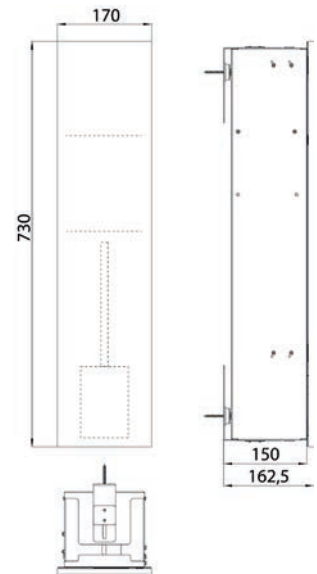

Toiletmodule - inbouwmodule met vakken voor toiletpapier en reserve-rol of vochtige doekjes en geïntegreerde toiletborstelgarnituur, links draaiend
Geen montageframe nodig

Module toilette - version encastrable avec compartiment pour porte-papier et porte-papier de réserve ou porte-papier humide et porte-balai de WC intégré. Rotation de porte gauche. Châssis de montage pas nécessaire.

alpin wit (hoogglans)	9755 274 10	746,00 €	2
alpine-blanc (haute brillant)			
zwart (hoogglans)	9755 275 10	746,00 €	2
noir (haute brillance)			
alpin wit (mat)	9755 284 10	746,00 €	2
alpine-blanc (matte)			
mat zwart	9755 285 10	746,00 €	2
noir mat