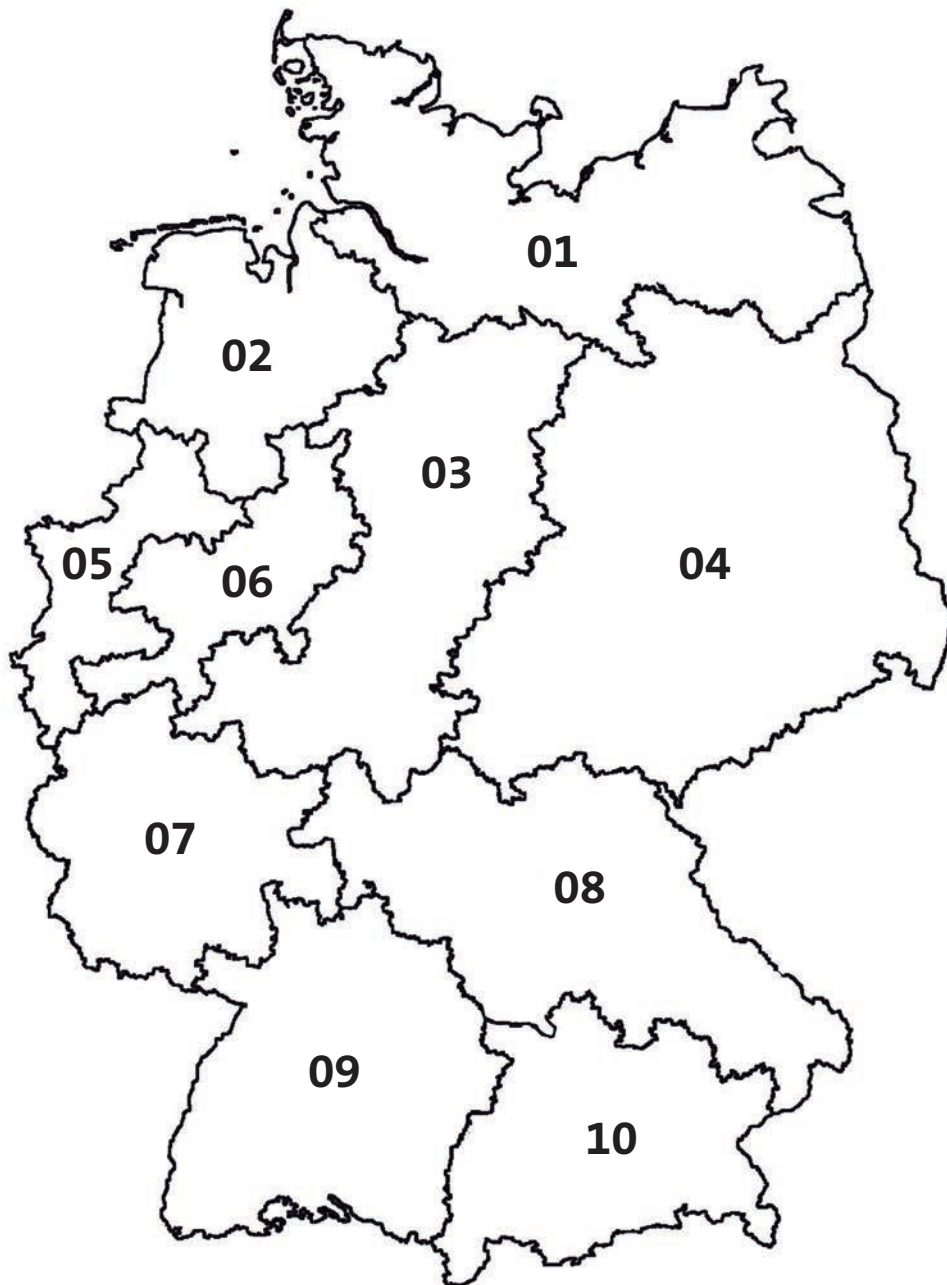

emcoverkoop Duitsland

emco sales germany

Buitendienst Duitsland

		Telefoon	e-mail
01	Langhagel GmbH Peter Weynen	0 41 85 / 79 731-0	info@langhagel.de
02	EMCO Bad Meik Eichholt	0151/5823 5164	m.eichholt@emco.de
03	EMCO Bad Beate Miunske	0152 / 54 534 953	b.miunske@emco.de
04	EMCO Bad Michael Künne	0171 / 382 48 92	m.kuenne@emco.de
05	EMCO Bad Michael Golnik	0151 / 239 869 95	m.golnik@emco.de
06	EMCO Bad Jörg Rüschenbaum	0173 / 17 04 849	j.rueschenbaum@emco.de
07	EMCO Bad Frank John	0172 / 73 97 054	f.john@emco.de
08	EMCO Bad Günter Straub	0172 / 67 39 975	g.straub@emco.de
09	EMCO Bad Daniel Maier	0171 / 12 81 573	d.maier@emco.de
10	AIV Industrievertretungen Thomas Antoni	0 81 93 / 99 78 41 0151 / 18 21 6077	thomas.antonie@antonie-aiv.de

Binnendienst Duitsland

01 / 04 / 06	Jessica Tensing	0591 / 9140-318	j.tensing@emco.de
02 / 03 / 09	Linda Kleine	0591 / 9140-315	l.kleine@emco.de
05 / 07 / 08 / 10	David Heller	0591 / 9140-311	d.heller@emco.de

After Sale Service / Klantenservice

service-bad@emco.de +49 (0) 591 9140-317