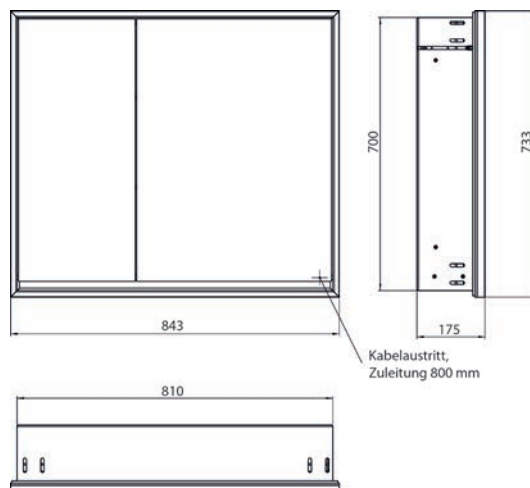

loft LED spiegelkast, 800 mm, 2 deuren, **inbouwmodel**, IP 20. Rondom LED-verlichting, met verspiegelde of witte glazen achterwand, 2 traploos verstelbare glasplanchetten, 2 deuren (brede deur aan de rechterkant), 1 stopcontact, lichtregeling via 3 tiptoesten bedienbaar vanaf de buitenkant (aan/uit, helderheid en lichtkleur koud/warm - traploos instelbaar), kabeluitgang naar buiten bij gesloten spiegeldeuren. Hoogte: 733 mm. Inbouw lichtspiegelkast - svp altijd met montageframe bestellen

Armoire de toilette à miroir lumineux lofts, 800 mm, 2 portes, **modèle encastrable**, IP 20. Éclairage LED sur le pourtour, avec panneau arrière en verre miroir ou en verre blanc, 2 tablettes réglables en continu, 2 portes (grande porte à droite), 1 prise, commande de l'éclairage via 3 panneaux de commande capacitifs tactiles pilotables de l'extérieur (marche/arrêt, luminosité et température de la lumière - froid/chaud - réglables en continu, passage de câble vers l'extérieur quand les portes à miroir sont fermées. Hauteur : 733 mm. Cabinet à miroir illuminé - encastrable, commandez avec le chassis de montage, svp.

aluminium/spiegel	9798 051 09	2.306,10 €	2
aluminium/miroir			
aluminium/wit	9798 061 09	2.306,10 €	2
aluminium/blanc			
zwart/spiegel	9798 133 09	2.652,00 €	2
noir/miroir			
Montageframe	9798 000 02	251,40 €	2
châssis de montage