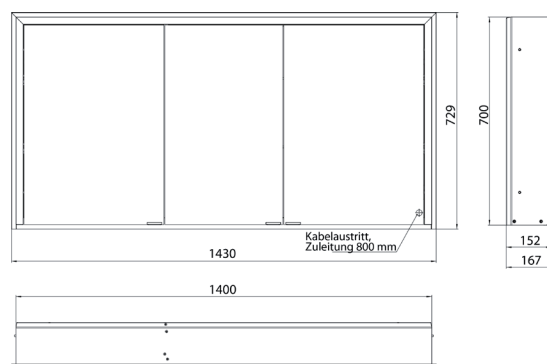

emco prime 3

PG

Spiegelkast prime 3, 1.400 mm, 3 deuren, **opbouwmodel**, IP20
zijpanelen glas, met verspiegelde of witte glazen achterwand, 4 traploos verstelbare glasplanchetten, 3 deuren, 2 stopcontacten, traploze lichtregeling (aan/uit, helderheid en lichtkleur) via drie tiptoetsen geïntegreerd in de glazen achterwand, hoogte: 700 mm, LED-verlichting

Cabinet a miroir illuminé prime 3, 1.400 mm, 2 portes, **Modèle mural**, IP 20
Paroi latérale miroir, avec panneau arrière en verre miroir ou en verre blanc, 2 tablettes réglables en continu, 2 portes, 2 Prises, commande de l'éclairage en continu (marche/arrêt, luminosité et température de la lumière) par trois capteurs tactiles intégrés dans la paroi arrière en verre, hauteur : 700 mm, éclairage LED

aluminium/spiegel	9497 072 07	3.252,50 €	2
aluminium/miroir			
aluminium/wit	9497 073 07	3.252,50 €	2
aluminium/blanc			
zwart/spiegel	9497 143 07	3.746,30 €	2
noir/miroir			

Spiegelkast prime 3, 1.400 mm, 3 deuren, **inbouwmodel**, IP20
met verspiegelde of witte glazen achterwand, 4 traploos verstelbare glasplanchetten, 3 deuren, 2 stopcontacten, traploze lichtregeling (aan/uit, helderheid en lichtkleur) via drie tiptoetsen geïntegreerd in de glazen achterwand, hoogte: 730 mm, LED-verlichting
Inbouw lichtspiegelkast - svp altijd met montageframe bestellen

Cabinet a miroir illuminé prime 3, 1.400 mm, 2 portes, **Modèle encastrable**, IP 20
avec panneau arrière en verre miroir ou en verre blanc, 4 tablettes réglables en continu, 3 portes, 2 Prises, commande de l'éclairage en continu (marche/arrêt, luminosité et température de la lumière) par trois capteurs tactiles intégrés dans la paroi arrière en verre, hauteur : 730 mm, éclairage LED