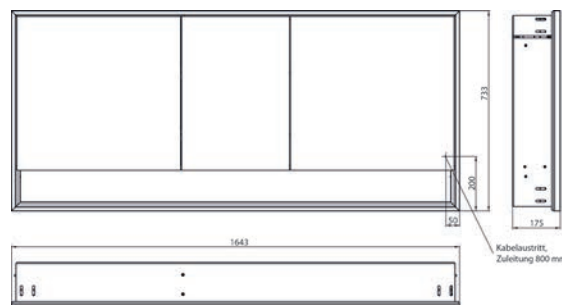

emco loft met ondervak

emco loft avec compartiment bas

PG

loft LED spiegelkast met ondervak, 1.600 mm, 3 deuren, **opbouwmodel**, spiegel zijpanelen, IP 20. Rondom LED-verlichting, met verspiegelde of witte glazen achterwand, 4 traploos verstelbare glasplanchetten, 3 deuren, 2 stopcontacten, lichtregeling via 3 tiptoetsen bedienbaar vanaf de buitenkant (aan/uit, helderheid en lichtkleur koud/warm - traploos instelbaar), kabeluitgang naar buiten bij gesloten spiegeldeuren. Open onderste opbergvak (hoogte: 122 mm) over de gehele breedte met gepiegelde achterwand. Hoogte: 733 mm

Armoire de toilette à miroir lumineux loft avec compartiment bas, 1 600 mm, 3 portes, **modèle en saillie** avec parois latérales à miroir, IP 20.

Éclairage LED sur le pourtour, avec panneau arrière en verre miroir ou en verre blanc, 2 tablettes réglables en continu, 3 portes, 2 prises, commande de l'éclairage via 3 panneaux de commande capacitifs tactiles pilotables de l'extérieur (marche/arrêt, luminosité et température de la lumière - froid/chaud - réglables en continu, passage de câble vers l'extérieur quand les portes à miroir sont fermées. Compartiment bas ouvert (hauteur : 122 mm) sur toute la largeur avec paroi arrière en miroir. Hauteur : 733 mm

aluminium/spiegel	9798 052 22	3.488,60 €	2
aluminium/miroir			
aluminium/wit	9798 062 22	3.488,60 €	2
aluminium/blanc			
zwart/spiegel	9798 135 22	4.011,90 €	2
noir/miroir