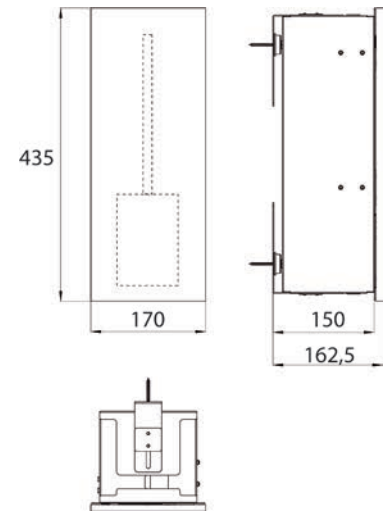

emco asis pure (Glazen voorkant)

emco asis pure (Façade vitrée)

PG

Toiletborstelgarnituurmodule -
inbouwmodel met geïntegreerde toilet-
borstelgarnituur, scharnier links.
Geen montageframe nodig
Module pour porte balai de WC - version
encastrable avec porte-balai de WC inté-
gré. Rotation de porte gauche.
Châssis de montage pas nécessaire.

alpin wit (hoogglans)	9755 274 04	574,80 €	2
alpine-blanc (haute brillant)			
zwart (hoogglans)	9755 275 04	574,80 €	2
noir (haute brillance)			
alpin wit (mat)	9755 284 04	574,80 €	2
alpine-blanc (matte)			
mat zwart	9755 285 04	574,80 €	2
noir mat