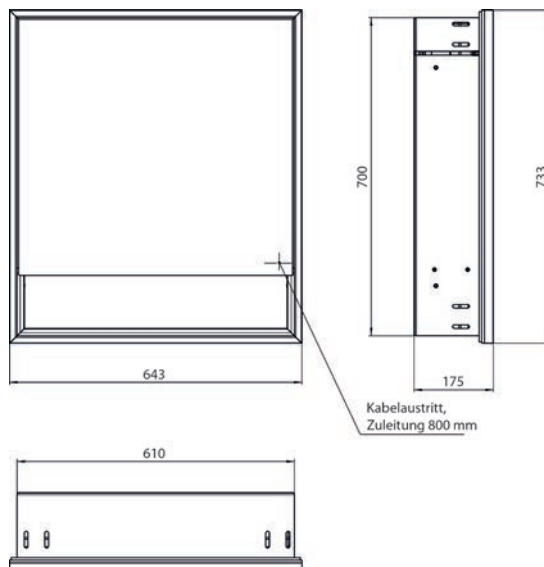

Armoire de toilette à miroir lumineux loft avec compartiment bas, 600 mm, 1 porte, **modèle encastrable**, IP 20. Éclairage LED sur le pourtour, avec panneau arrière en verre miroir ou en verre blanc, 2 tablettes réglables en continu, 1 porte (ouverture de porte à gauche), 1 prise, commande de l'éclairage via 3 panneaux de commande capacitifs tactiles pilotables de l'extérieur (marche/arrêt, luminosité et température de la lumière - froid/chaud - réglables en continu, passage de câble vers l'extérieur quand les portes à miroir sont fermées. Compartiment bas ouvert (hauteur : 122 mm) sur toute la largeur avec paroi arrière en miroir. Hauteur : 733 mm. Cabinet à miroir illuminé - encastrable, commandez avec le chassis de montage, svp.

aluminium/spiegel	9798 052 01	1.976,80 €	2
aluminium/miroir			
aluminium/wit	9798 062 01	1.976,80 €	2
aluminium/blanc			
zwart/spiegel	9798 135 01	2.273,30 €	2
noir/miroir			
Montageframe	9798 000 01	221,60 €	2
châssis de montage