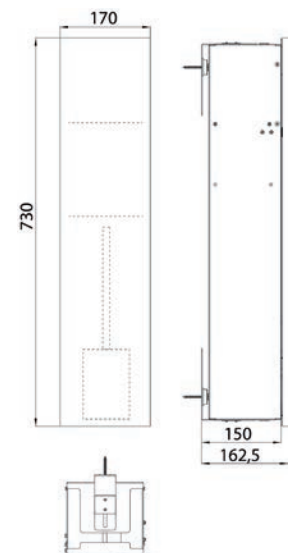

Toiletmodule - inbouwmodule met vakken voor toiletpapier en reserve-rol of vochtige doekjes en geïntegreerde toiletborstelgarnituur, rechts draaiend
Geen montageframe nodig

Module toilette - version encastrable avec compartiment pour porte-papier et porte-papier de réserve ou porte-papier humide et porte-balai de WC intégré. Rotation de porte droite. Châssis de montage pas nécessaire.

alpin wit (hoogglans)	9755 274 11	746,00 €	2
alpine-blanc (haute brillant)			
zwart (hoogglans)	9755 275 11	746,00 €	2
noir (haute brillance)			
alpin wit (mat)	9755 284 11	746,00 €	2
alpine-blanc (matte)			
mat zwart	9755 285 11	746,00 €	2
noir mat