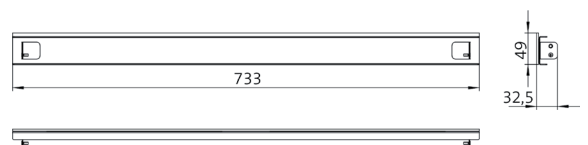

montageframe
voor spiegelkast loft, 1.600 mm
Châssis de montage
pour cabinet à miroir illumines loft,
1.600 mm

Montageframe
châssis de montage

9798 000 06

315,20 €

2

Set voor halve inbouw
met 2 spiegelprofielen aan de zijkant
Set pour semi montage
avec 2 profils latéraux en miroir

aluminium
aluminium

9798 000 73

83,00 €

2

zwart
noir

9798 000 74

95,00 €

2