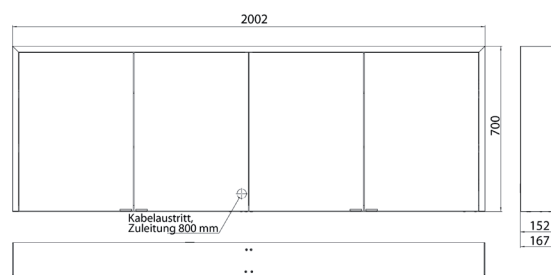

emco prime 3

PG

Spiegelkast prime 3, 2.000 mm, 4 deuren, **opbouwmodel**, IP20
zijpanelen glas, met verspiegelde of witte glazen achterwand, 4 traploos verstelbare glasplanchetten, 4 deuren, 2 stopcontacten, traploze lichtregeling (aan/uit, helderheid en lichtkleur) via drie tiptoetsen geïntegreerd in de glazen achterwand, hoogte: 700 mm, LED-verlichting

Cabinet a miroir illuminé prime 3, 2.000 mm, 2 portes, **Modèle mural**, IP 20
Paroi latérale miroir, avec panneau arrière en verre miroir ou en verre blanc, 4 tablettes réglables en continu, 4 portes, 2 Prises, commande de l'éclairage en continu (marche/arrêt, luminosité et température de la lumière) par trois capteurs tactiles intégrés dans la paroi arrière en verre, hauteur : 700 mm, éclairage LED

aluminium/spiegel	9497 072 10	3.490,00 €	2
aluminium/miroir			
aluminium/wit	9497 073 10	3.490,00 €	2
aluminium/blanc			
zwart/spiegel	9497 143 10	4.024,00 €	2
noir/miroir			

Spiegelkast prime 3, 2.000 mm, 4 deuren, **inbouwmodel**, IP20
met verspiegelde of witte glazen achterwand, 4 traploos verstelbare glasplanchetten, 4 deuren, 2 stopcontacten, traploze lichtregeling (aan/uit, helderheid en lichtkleur) via drie tiptoetsen geïntegreerd in de glazen achterwand, hoogte: 730 mm, LED-verlichting
Inbouw lichtspiegelkast - svp altijd met montageframe bestellen

Cabinet a miroir illuminé prime 3, 2.000 mm, 2 portes, **Modèle encastrable**, IP 20
avec panneau arrière en verre miroir ou en verre blanc, 4 tablettes réglables en continu, 4 portes, 2 Prises, commande de l'éclairage en continu (marche/arrêt, luminosité et température de la lumière) par trois capteurs tactiles intégrés dans la paroi arrière en verre, hauteur : 730 mm, éclairage LED

Cabinet à miroir illuminé - encastrable, commandez avec le chassis de montage, svp.

aluminium/spiegel	9497 172 10	3.460,00 €	2
aluminium/miroir			
aluminium/wit	9497 173 10	3.460,00 €	2
aluminium/blanc			
zwart/spiegel	9497 144 10	3.989,50 €	2
noir/miroir			
Montageframe	9497 000 33	375,00 €	2
châssis de montage