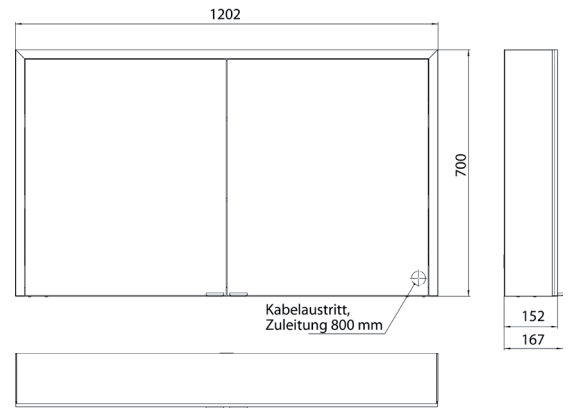

Spiegelkast prime 3, 1.200 mm, 2 deuren, **inbouwmodel**, IP20
met verspiegelde of witte glazen achterwand, 2 traploos verstelbare glasplanchetten, 2 deuren, 2 stopcontacten, traploze lichtregeling (aan/uit, helderheid en lichtkleur) via drie tiptoetsen geïntegreerd in de glazen achterwand, hoogte: 730 mm, LED-verlichting
Inbouw lichtspiegelkast - svp altijd met montageframe bestellen

Cabinet a miroir illuminé prime 3, 1.200 mm, 2 portes, **Modèle encastrable**, IP 20
avec panneau arrière en verre miroir ou en verre blanc, 2 tablettes réglables en continu, 2 portes, 2 Prises, commande de l'éclairage en continu (marche/arrêt, luminosité et température de la lumière) par trois capteurs tactiles intégrés dans la paroi arrière en verre, hauteur : 730 mm, éclairage LED
Cabinet à miroir illuminé - encastrable, commandez avec le chassis de montage, svp.

aluminium/spiegel	9497 172 05	2.537,70 €	2
aluminium/miroir			
aluminium/wit	9497 173 05	2.537,70 €	2
aluminium/blanc			
zwart/spiegel	9497 144 05	2.929,40 €	2
noir/miroir			
Montageframe	9497 000 13	299,30 €	2
châssis de montage