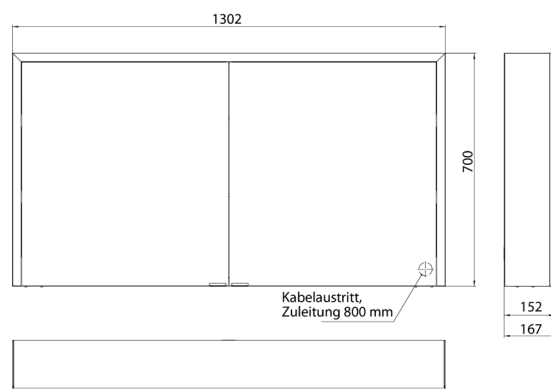

Spiegelkast prime 3, 1.300 mm, 2 deuren, **inbouwmodel**, IP20
met verspiegelde of witte glazen achterwand, 2 traploos verstelbare glasplanchetten, 2 deuren, 2 stopcontacten, traploze lichtregeling (aan/uit, helderheid en lichtkleur) via drie tiptoetsen geïntegreerd in de glazen achterwand, hoogte: 730 mm, LED-verlichting
Inbouw lichtspiegelkast - svp altijd met montageframe bestellen

Cabinet a miroir illuminé prime 3, 1.300 mm, 2 portes, **Modèle encastrable**, IP 20
avec panneau arrière en verre miroir ou en verre blanc, 2 tablettes réglables en continu, 2 portes, 2 Prises, commande de l'éclairage en continu (marche/arrêt, luminosité et température de la lumière) par trois capteurs tactiles intégrés dans la paroi arrière en verre, hauteur : 730 mm, éclairage LED

Cabinet à miroir illuminé - encastrable, commandez avec le chassis de montage, svp.

aluminium/spiegel	9497 172 06	2.788,70 €	2
aluminium/miroir			
aluminium/wit	9497 173 06	2.788,70 €	2
aluminium/blanc			
zwart/spiegel	9497 144 06	3.215,90 €	2
noir/miroir			
Montageframe	9497 000 14	304,00 €	2
châssis de montage