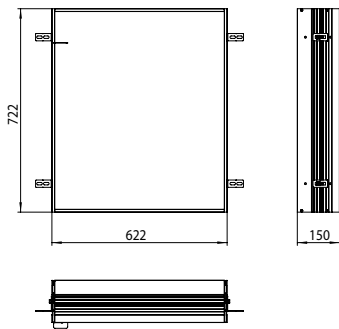

emco prime 3

PG

montageframe
voor spiegelkast prime, 600 mm
Châssis de montage
pour cabinet à miroir illumines prime,
600 mm

Montageframe 9497 000 10 221,60 € 2
châssis de montage