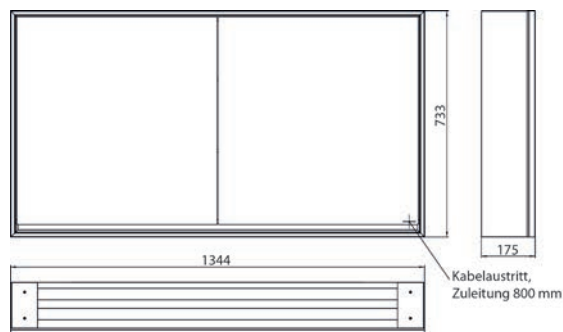

loft LED spiegelkast, 1.300 mm, 2 deuren, **inbouwmodel**, IP 20. Rondom LED-verlichting, met verspiegelde of witte glazen achterwand, 2 traploos verstelbare glasplanchetten, 2 deuren, 2 stopcontacten, lichtregeling via 3 tiptoetsen bedienbaar vanaf de buitenkant (aan/uit, helderheid en lichtkleur koud/warm - traploos instelbaar), kabeluitgang naar buiten bij gesloten spiegeldeuren. Hoogte: 733 mm

Inbouw lichtspiegelkast - svp altijd met montageframe bestellen

Armoire de toilette à miroir lumineux lofts, 1 300 mm, 2 portes, **modèle encastrable**, IP 20. Éclairage LED sur le pourtour, avec panneau arrière en verre miroir ou en verre blanc, 2 tablettes réglables en continu, 2 portes, 2 prises, commande de l'éclairage via 3 panneaux de commande capacitifs tactiles pilotables de l'extérieur (marche/arrêt, luminosité et température de la lumière - froid/chaud - réglables en continu, passage de câble vers l'extérieur quand les portes à miroir sont fermées. Hauteur : 733 mm
Cabinet à miroir illuminé - encastrable, commandez avec le châssis de montage, svp.

aluminium/spiegel	9798 051 21	3.001,60 €	2
aluminium/miroir			
aluminium/wit	9798 061 21	3.001,60 €	2
aluminium/blanc			
zwart/spiegel	9798 133 21	3.451,80 €	2
noir/miroir			
Montageframe	9798 000 05	304,00 €	2
châssis de montage