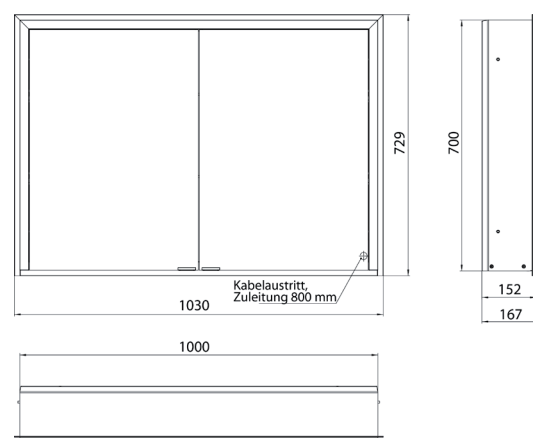

emco prime 3

PG

Spiegelkast prime 3, 1.000 mm, 2 deuren, **opbouwmodel**, IP20
zijpanelen glas, met verspiegelde of witte glazen achterwand, 2 traploos verstelbare glasplanchetten, 2 deuren, 2 stopcontacten, traploze lichtregeling (aan/uit, helderheid en lichtkleur) via drie tiptoetsen geïntegreerd in de glazen achterwand, hoogte: 700 mm, LED-verlichting

Cabinet a miroir illuminé prime 3, 1.000 mm, 2 portes, **Modèle mural**, IP 20
Paroi latérale miroir, avec panneau arrière en verre miroir ou en verre blanc, 2 tablettes réglables en continu, 2 portes, 2 Prises, commande de l'éclairage en continu (marche/arrêt, luminosité et température de la lumière) par trois capteurs tactiles intégrés dans la paroi arrière en verre, hauteur : 700 mm, éclairage LED

aluminium/spiegel	9497 072 04	2.321,50 €	2
aluminium/miroir			
aluminium/wit	9497 073 04	2.321,50 €	2
aluminium/blanc			
zwart/spiegel	9497 143 04	2.679,50 €	2
noir/miroir			

Spiegelkast prime 3, 1.000 mm, 2 deuren, **inbouwmodel**, IP20
met verspiegelde of witte glazen achterwand, 2 traploos verstelbare glasplanchetten, 2 deuren, 2 stopcontacten, traploze lichtregeling (aan/uit, helderheid en lichtkleur) via drie tiptoetsen geïntegreerd in de glazen achterwand, hoogte: 730 mm, LED-verlichting
Inbouw lichtspiegelkast - svp altijd met montageframe bestellen

Cabinet a miroir illuminé prime 3, 1.000 mm, 2 portes, **Modèle encastrable**, IP 20
avec panneau arrière en verre miroir ou en verre blanc, 2 tablettes réglables en continu, 2 portes, 2 Prises, commande de l'éclairage en continu (marche/arrêt, luminosité et température de la lumière) par trois capteurs tactiles intégrés dans la paroi arrière en verre, hauteur : 730 mm, éclairage LED