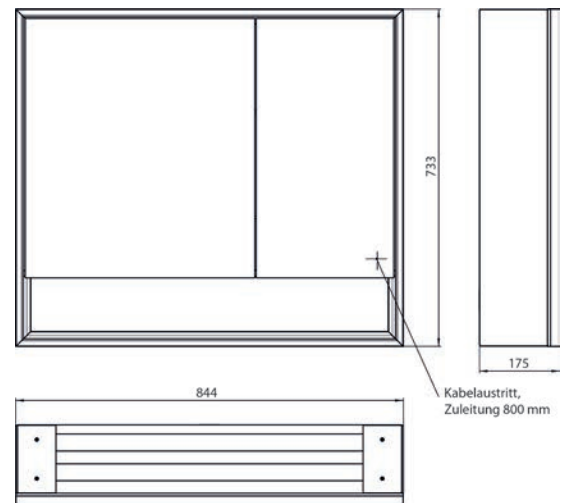

emco loft met ondervak

emco loft avec compartiment bas

PG

loft LED spiegelkast met ondervak, 800 mm, 2 deuren, **opbouwmodel**, spiegel zijpanelen, IP 20. Rondom LED-verlichting, met verspiegelde of witte glasplanchetten, 2 traploos verstelbare glasplanchetten, 2 deuren (brede deur aan de linkerkant), 1 stopcontact, lichtregeling via 3 tiptoesten bedienbaar vanaf de buitenkant (aan/uit, lichtsterkte en lichtkleur koud/warm - traploos instelbaar), kabeluitgang naar buiten bij gesloten spiegeldeuren. Open onderste opbergvak (hoogte: 122 mm) over de gehele breedte met spiegel achterwand. Hoogte: 733 mm

Armoire de toilette à miroir lumineux loft avec compartiment bas, 800 mm, 2 portes, **modèle en saillie** avec parois latérales à miroir, IP 20. Éclairage LED sur le pourtour, avec panneau arrière en verre miroir ou en verre blanc, 2 tablettes réglables en continu, 2 portes (grande porte à gauche), 1 prise, commande de l'éclairage via 3 panneaux de commande capacitifs tactiles pilotables de l'extérieur (marche/arrêt, luminosité et température de la lumière - froid/chaud - réglables en continu, passage de câble vers l'extérieur quand les portes à miroir sont fermées. Compartiment bas ouvert (hauteur : 122 mm) sur toute la largeur avec paroi arrière en miroir. Hauteur : 733 mm

aluminium/spiegel	9798 052 10	2.364,70 €	2
aluminium/miroir			
aluminium/wit	9798 062 10	2.364,70 €	2
aluminium/blanc			
zwart/spiegel	9798 135 10	2.719,40 €	2
noir/miroir