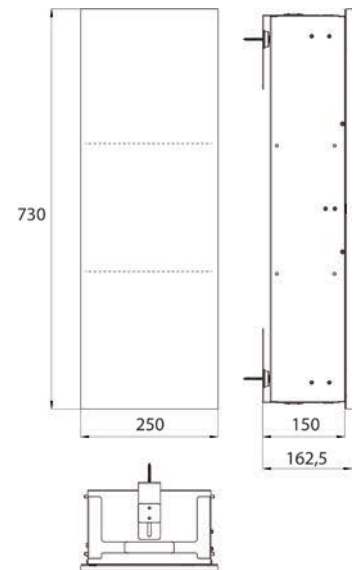

Kastmodule - inbouwmodel
met 2 glazen planchetten, scharnier
links. Geen montageframe nodig
Module armoire - version encastrable
avec 2 étagères en verre, Rotation de
porte gauche.
Châssis de montage pas nécessaire.

alpin wit (hoogglans)	9755 274 06	745,00 €	2
alpine-blanc (haute brillant)			
zwart (hoogglans)	9755 275 06	745,00 €	2
noir (haute brillance)			
alpin wit (mat)	9755 284 06	745,00 €	2
alpine-blanc (matte)			
mat zwart	9755 285 06	745,00 €	2
noir mat