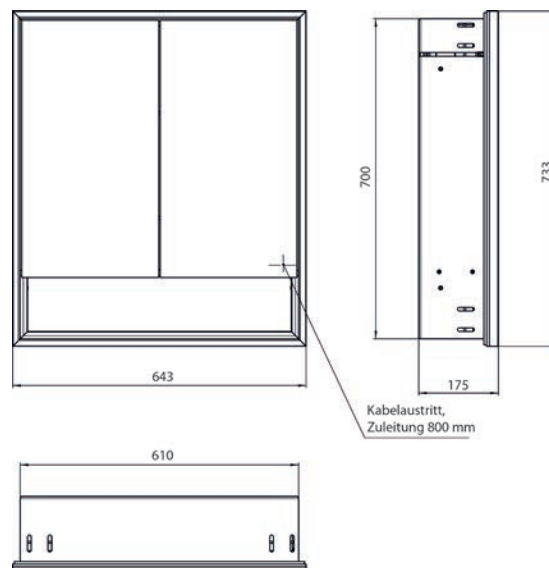

Armoire de toilette à miroir lumineux loft avec compartiment bas, 600 mm, 2 portes, **modèle encastrable**, IP 20. Éclairage LED sur le pourtour, avec panneau arrière en verre miroir ou en verre blanc, 2 tablettes réglables en continu, 2 portes, 1 prise, commande de l'éclairage via 3 panneaux de commande capacitifs tactiles pilotables de l'extérieur (marche/arrêt, luminosité et température de la lumière - froid/chaud - réglables en continu, passage de câble vers l'extérieur quand les portes à miroir sont fermées. Compartiment bas ouvert (hauteur : 122 mm) sur toute la largeur avec paroi arrière en miroir. Hauteur : 733 mm. Cabinet à miroir illuminé - encastrable, commandez avec le châssis de montage, svp.

aluminium/spiegel	9798 052 05	2.144,90 €	2
aluminium/miroir			
aluminium/wit	9798 062 05	2.144,90 €	2
aluminium/blanc			
zwart/spiegel	9798 135 05	2.466,60 €	2
noir/miroir			
Montageframe	9798 000 01	221,60 €	2
châssis de montage