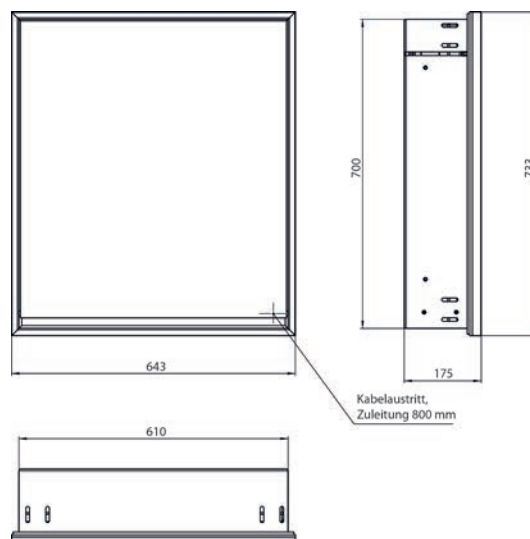

loft LED spiegelkast, 600 mm, 1 deur, **inbouwmodel**, IP 20. Rondom LED-verlichting, met verspiegelde of witte glazen achterwand, 2 traploos verstelbare glasplanchetten, 1 deur (links scharnierend), 1 stopcontact, lichtregeling via 3 tiptoesten bedienbaar vanaf de buitenkant (aan/uit, helderheid en lichtkleur koud/warm - traploos verstelbaar), kabeluitgang naar buiten bij gesloten spiegeldeuren. Hoogte: 733 mm
Inbouw lichtspiegelkast - svp altijd met montageframe bestellen

Armoire de toilette à miroir lumineux lofts, 600 mm, 1 porte, **modèle encastrable**, IP 20. Éclairage LED sur le pourtour, avec panneau arrière en verre miroir ou en verre blanc, 2 tablettes réglables en continu, 1 porte (ouverture de porte à gauche), 1 prise, commande de l'éclairage via 3 panneaux de commande capacitifs tactiles pilotables de l'extérieur (marche/arrêt, luminosité et température de la lumière - froid/chaud - réglables en continu, passage de câble vers l'extérieur quand les portes à miroir sont fermées. Hauteur : 733 mm. Cabinet à miroir illuminé - encastrable, commandez avec le châssis de montage, svp.

aluminium/spiegel	9798 051 01	1.976,80 €	2
aluminium/miroir			
aluminium/wit	9798 061 01	1.976,80 €	2
aluminium/blanc			
zwart/spiegel	9798 133 01	2.273,30 €	2
noir/miroir			
Montageframe	9798 000 01	221,60 €	2
châssis de montage