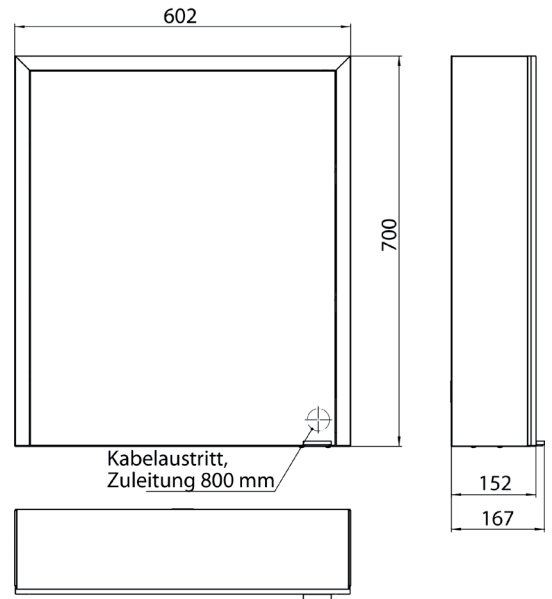

Spiegelkast prime 3, 600 mm, 1 deur, **opbouwmodel**, IP20
zijpanelen glas, met verspiegelde of witte glazen achterwand, 2 traploos verstelbare glasplanchetten, 1 deur (links scharnierend), 1 stopcontact, traploze lichtregeling (aan/uit, helderheid en lichtkleur) via drie tiptoetsen geïntegreerd in de glazen achterwand, hoogte: 700 mm, LED-verlichting

Cabinet a miroir illuminé prime 3, 600 mm, 1 porte, **Modèle mural**, IP 20
Paroi latérale miroir, avec panneau arrière en verre miroir ou en verre blanc, 2 tablettes réglables en continu, 1 porte (ouverture de porte à gauche), 1 prise de courant, commande de l'éclairage en continu (marche/arrêt, luminosité et température de la lumière) par trois capteurs tactiles intégrés dans la paroi arrière en verre, hauteur : 700 mm, éclairage LED

aluminium/spiegel	9497 072 00	1.854,90 €	2
aluminium/miroir			
aluminium/wit	9497 073 00	1.854,90 €	2
aluminium/blanc			
zwart/spiegel	9497 143 00	2.149,10 €	2
noir/miroir