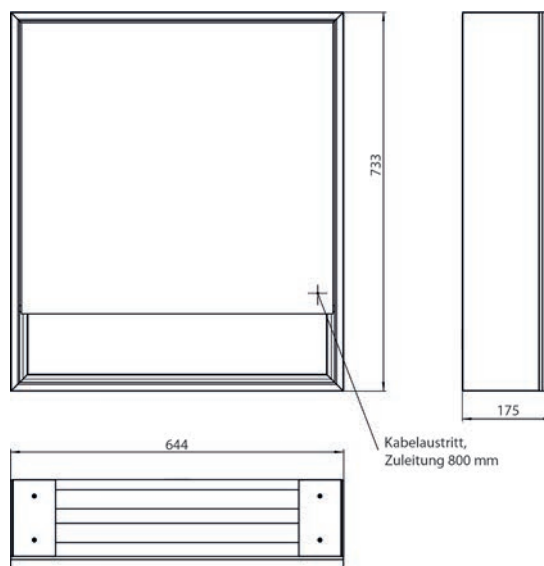

loft LED spiegelkast met ondervak, 600 mm, 1 deur, **opbouwmodel**, spiegel zijpanelen, IP 20. Rondom LED-verlichting, met verspiegelde of witte glazen achterwand, 2 traploos verstelbare glasplanchetten, 1 deur (links scharnierend), 1 stopcontact, lichtregeling via 3 tiptoetsen bedienbaar vanaf de buitenkant (aan/uit, helderheid en lichtkleur koud/warm - traploos verstelbaar), kabeluitgang naar buiten bij gesloten spiegeldeuren. Open onderste opbergvak (hoogte: 122 mm) over de gehele breedte met spiegel achterwand. Hoogte: 733 mm

Armoire de toilette à miroir lumineux loft avec compartiment bas, 600 mm, 1 porte, **modèle en saillie** avec parois latérales à miroir, IP 20. Éclairage LED sur le pourtour, avec panneau arrière en verre miroir ou en verre blanc, 2 tablettes réglables en continu, 1 porte (ouverture de porte à gauche), 1 prise, commande de l'éclairage via 3 panneaux de commande capacitifs tactiles pilotables de l'extérieur (marche/arrêt, luminosité et température de la lumière - froid/chaud - réglables en continu, passage de câble vers l'extérieur quand les portes à miroir sont fermées. Compartiment bas ouvert (hauteur : 122 mm) sur toute la largeur avec paroi arrière en miroir. Hauteur : 733 mm

aluminium/spiegel	9798 052 00	2.020,60 €	2
aluminium/miroir			
aluminium/wit	9798 062 00	2.020,60 €	2
aluminium/blanc			
zwart/spiegel	9798 135 00	2.323,70 €	2
noir/miroir