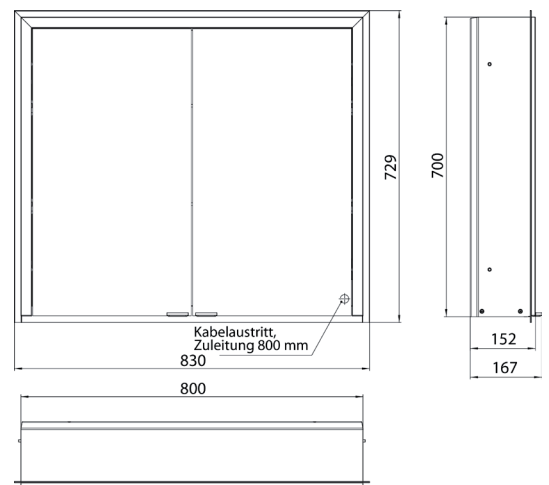

Spiegelkast prime 3, 800 mm, 2 deuren, **inbouwmodel**, IP20
met verspiegelde of witte glazen achterwand, 2 traploos verstelbare glasplanchetten, 2 deuren, 1 stopcontact, traploze lichtregeling (aan/uit, helderheid en lichtkleur) via drie tip-toetsen geïntegreerd in de glazen achterwand, hoogte: 730 mm, LED-verlichting
Inbouw lichtspiegelkast - svp altijd met montageframe bestellen
Cabinet a miroir illuminé prime 3, 800 mm, 2 portes, **Modèle encastrable**, IP 20
avec panneau arrière en verre miroir ou en verre blanc, 2 tablettes réglables en continu, 2 porte, 1 prise de courant, commande de l'éclairage en continu (marche/arrêt, luminosité et température de la lumière) par trois capteurs tactiles intégrés dans la paroi arrière en verre, hauteur : 730 mm, éclairage LED
Cabinet à miroir illuminé - encastrable, commandez avec le chassis de montage, svp.

aluminium/spiegel	9497 172 03	2.126,30 €	2
aluminium/miroir			
aluminium/wit	9497 173 03	2.126,30 €	2
aluminium/blanc			
zwart/spiegel	9497 144 03	2.453,90 €	2
noir/miroir			
Montageframe	9497 000 11	251,40 €	2
châssis de montage