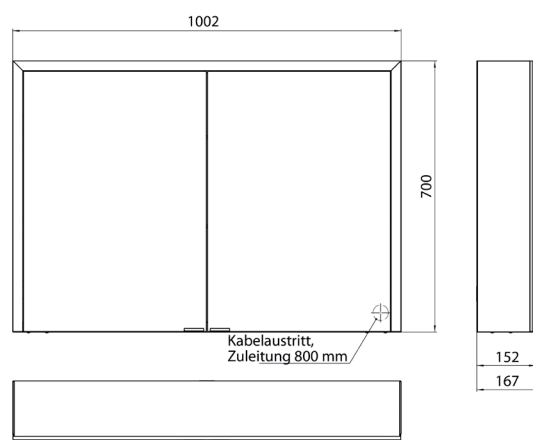

Spiegelkast prime 3, 1.000 mm, 2 deuren, **inbouwmodel**, IP20
met verspiegelde of witte glazen achterwand, 2 traploos verstelbare glasplanchetten, 2 deuren, 2 stopcontacten, traploze lichtregeling (aan/uit, helderheid en lichtkleur) via drie tiptoetsen geïntegreerd in de glazen achterwand, hoogte: 730 mm, LED-verlichting
Inbouw lichtspiegelkast - svp altijd met montageframe bestellen

Cabinet a miroir illuminé prime 3, 1.000 mm, 2 portes, **Modèle encastrable**, IP 20
avec panneau arrière en verre miroir ou en verre blanc, 2 tablettes réglables en continu, 2 portes, 2 Prises, commande de l'éclairage en continu (marche/arrêt, luminosité et température de la lumière) par trois capteurs tactiles intégrés dans la paroi arrière en verre, hauteur : 730 mm, éclairage LED

Cabinet à miroir illuminé - encastrable, commandez avec le châssis de montage, svp.

aluminium/spiegel	9497 172 04	2.293,70 €	2
aluminium/miroir			
aluminium/wit	9497 173 04	2.293,70 €	2
aluminium/blanc			
zwart/spiegel	9497 144 04	2.649,00 €	2
noir/miroir			
Montageframe	9497 000 12	291,40 €	2
châssis de montage