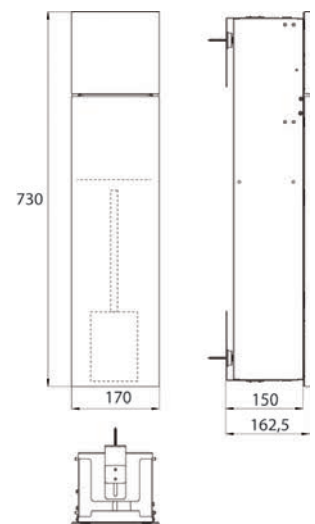

Toiletmodule - inbouwmodule met vakken voor toiletpapier en reserve-rol of vochtige doekjes en geïntegreerde toiletborstelgarnituur, rechts draaiend
Geen montageframe nodig

Module toilette - version encastrable avec compartiment pour porte-papier et porte-papier de réserve ou porte-papier humide et porte-balai de WC intégré.

Rotation de porte droite.

Châssis de montage pas nécessaire.

alpin wit (hoogglans)	9755 274 01	746,00 €	2
alpine-blanc (haute brillant)			
zwart (hoogglans)	9755 275 01	746,00 €	2
noir (haute brillance)			
alpin wit (mat)	9755 284 01	746,00 €	2
alpine-blanc (matte)			
mat zwart	9755 285 01	746,00 €	2
noir mat