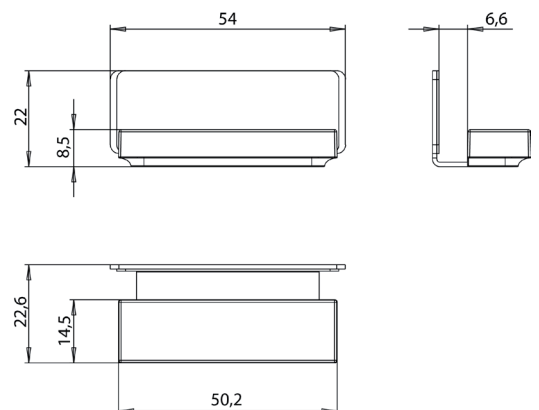

Enkele handgreep, zonder logo
Poignée simple, sans logo

chrom	9497 001 90	14,00 €	S
chrome			
zwart	9497 133 90	17,00 €	S
noir			

2 handgrepen (paar), 1x met,
1x zonder logo
2 poignées (paire), 1x avec, 1x sans logo

chrom	9497 001 91	28,00 €	S
chrome			
zwart	9497 133 91	35,00 €	S
noir