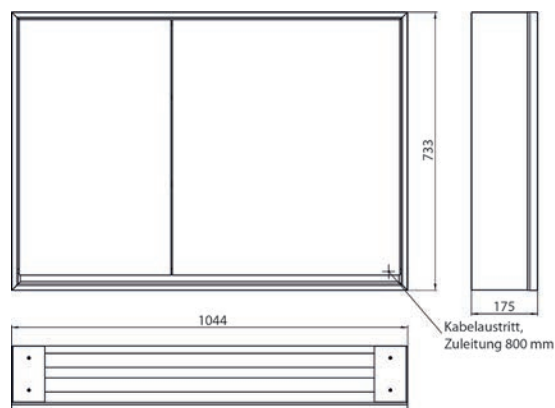

loft LED spiegelkast, 1.000 mm, 2 deuren, **inbouwmodel**, IP 20. Rondom LED-verlichting, met verspiegelde of witte glazen achterwand, 2 traploos verstelbare glasplanchetten, 2 deuren (brede deur aan de rechterkant), 2 stopcontacten, lichtregeling via 3 tiptoetsen bedienbaar vanaf de buitenkant (aan/uit, lichtsterkte en lichtkleur koud/warm - traploos instelbaar), kabeluitgang naar buiten bij gesloten spiegeldeuren. Hoogte: 733 mm. Inbouw lichtspiegelkast - svp altijd met montageframe bestellen

Armoire de toilette à miroir lumineux lofts, 1 000 mm, 2 portes, **modèle encastrable**, IP 20. Éclairage LED sur le pourtour, avec panneau arrière en verre miroir ou en verre blanc, 2 tablettes réglables en continu, 2 portes (grande porte à droite), 2 prises, commande de l'éclairage via 3 panneaux de commande capacitifs tactiles pilotables de l'extérieur (marche/arrêt, luminosité et température de la lumière - froid/chaud - réglables en continu, passage de câble vers l'extérieur quand les portes à miroir sont fermées. Hauteur : 733 mm
Cabinet à miroir illuminé - encastrable, commandez avec le châssis de montage, svp.

aluminium/spiegel	9798 051 15	2.481,90 €	2
aluminium/miroir			
aluminium/wit	9798 061 15	2.481,90 €	2
aluminium/blanc			
zwart/spiegel	9798 133 15	2.854,20 €	2
noir/miroir			
Montageframe	9798 000 03	291,40 €	2
châssis de montage