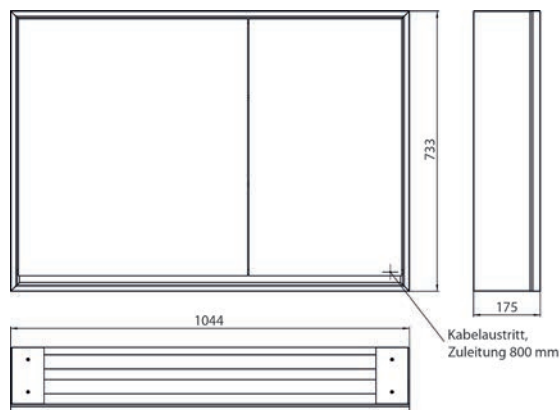

loft LED spiegelkast, 1.000 mm, 2 deuren, **inbouwmodel**, IP 20. Rondom LED-verlichting, met verspiegelde of witte glazen achterwand, 2 traploos verstelbare glasplanchetten, 2 deuren (brede deur aan de linkerkant), 2 stopcontacten, lichtregeling via 3 tiptoesten bedienbaar vanaf de buitenkant (aan/uit, lichtsterkte en lichtkleur koud/warm - traploos instelbaar), kabeluitgang naar buiten bij gesloten spiegeldeuren. Hoogte: 733 mm. Inbouw lichtspiegelkast - svp altijd met montageframe bestellen

Armoire de toilette à miroir lumineux lofts, 1 000 mm, 2 portes, **modèle encastrable**, IP 20. Éclairage LED sur le pourtour, avec panneau arrière en verre miroir ou en verre blanc, 2 tablettes réglables en continu, 2 portes (grande porte à gauche), 2 prises, commande de l'éclairage via 3 panneaux de commande capacitifs tactiles pilotables de l'extérieur (marche/arrêt, luminosité et température de la lumière - froid/chaud - réglables en continu, passage de câble vers l'extérieur quand les portes à miroir sont fermées. Hauteur : 733 mm
Cabinet à miroir illuminé - encastrable, commandez avec le châssis de montage, svp.

aluminium/spiegel	9798 051 17	2.481,90 €	2
aluminium/miroir			
aluminium/wit	9798 061 17	2.481,90 €	2
aluminium/blanc			
zwart/spiegel	9798 133 17	2.854,20 €	2
noir/miroir			
Montageframe	9798 000 03	291,40 €	2
châssis de montage