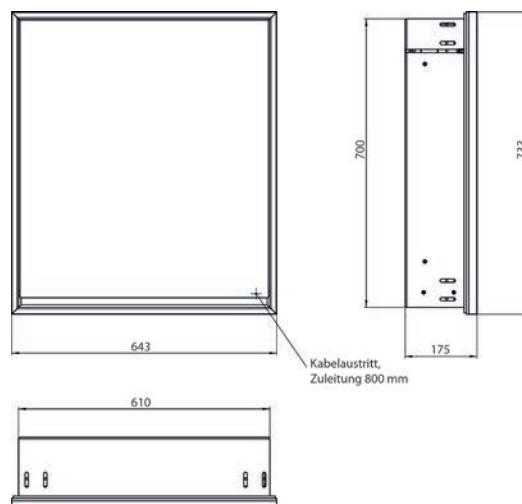

loft LED spiegelkast, 600 mm, 1 deur, **inbouwmodel**, IP 20. Rondom LED-verlichting, met verspiegelde of witte glazen achterwand, 2 traploos verstelbare glasplanchetten, 1 deur (rechts scharnierend), 1 stopcontact, lichtregeling via 3 tiptoetsen bedienbaar vanaf de buitenkant (aan/uit, helderheid en lichtkleur koud/warm - traploos verstelbaar), kabeluitgang naar buiten bij gesloten spiegeldeuren. Hoogte: 733 mm

Inbouw lichtspiegelkast - svp altijd met montageframe bestellen

Armoire de toilette à miroir lumineux lofts, 600 mm, 1 porte, **modèle encastrable**, IP 20. Éclairage LED sur le pourtour, avec panneau arrière en verre miroir ou en verre blanc, 2 tablettes réglables en continu, 1 porte (ouverture de porte à droite), 1 prise, commande de l'éclairage via 3 panneaux de commande capacitifs tactiles pilotables de l'extérieur (marche/arrêt, luminosité et température de la lumière - froid/chaud - réglables en continu, passage de câble vers l'extérieur quand les portes à miroir sont fermées. Hauteur : 733 mm. Cabinet à miroir illuminé - encastrable, commandez avec le châssis de montage, svp.

aluminium/spiegel	9798 051 03	1.976,80 €	2
aluminium/miroir			
aluminium/wit	9798 061 03	1.976,80 €	2
aluminium/blanc			
zwart/spiegel	9798 133 03	2.273,30 €	2
noir/miroir			
Montageframe	9798 000 01	221,60 €	2
châssis de montage