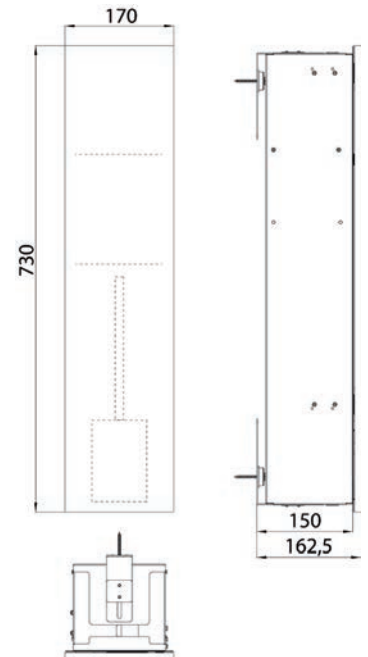

emco asis pure (Houten voorkant)

emco asis pure (Façade bois)

PG

Toiletmodule - inbouwmodule met vakken voor toiletpapier en reserve-rol of vochtige doekjes en geïntegreerde toiletborstelgarnituur, links draaiend
Geen montageframe nodig
Module toilette - version encastrable avec compartiment pour porte-papier et porte-papier de réserve ou porte-papier humide et porte-balai de WC intégré. Rotation de porte gauche.
Châssis de montage pas nécessaire.

alpin wit (mat)	9755 513 10	596,00 €	2
alpine-blanc (matte)			
mat zwart	9755 514 10	596,00 €	2
noir mat			
diamant grijs (mat)	9755 515 10	596,00 €	2
gris diamant (matte)