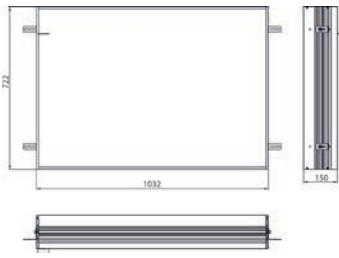

montageframe
voor spiegelkast loft, 1.000 mm
Châssis de montage
pour cabinet à miroir illumines loft,
1.000 mm

Montageframe
châssis de montage

9798 000 03

291,40 € 2