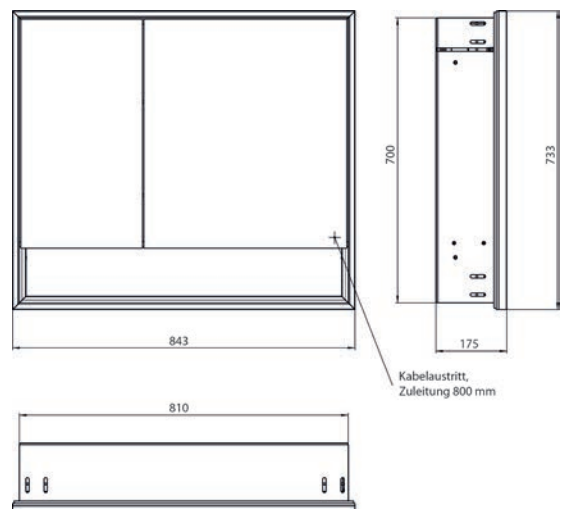

Armoire de toilette à miroir lumineux loft avec compartiment bas, 800 mm, 2 portes, **modèle encastrable**, IP 20.

Éclairage LED sur le pourtour, avec panneau arrière en verre miroir ou en verre blanc, 2 tablettes réglables en continu, 2 portes (grande porte à droite), 1 prise, commande de l'éclairage via 3 panneaux de commande capacitifs tactiles pilotables de l'extérieur (marche/arrêt, luminosité et température de la lumière - froid/chaud - réglables en continu, passage de câble vers l'extérieur quand les portes à miroir sont fermées. Compartiment bas ouvert (hauteur : 122 mm) sur toute la largeur avec paroi arrière en miroir. Hauteur : 733 mm Cabinet à miroir illuminé - encastrable, commandez avec le châssis de montage, svp.

aluminium/spiegel	9798 052 09	2.306,10 €	2
aluminium/miroir			
aluminium/wit	9798 062 09	2.306,10 €	2
aluminium/blanc			
zwart/spiegel	9798 135 09	2.652,00 €	2
noir/miroir			
Montageframe	9798 000 02	251,40 €	2
châssis de montage