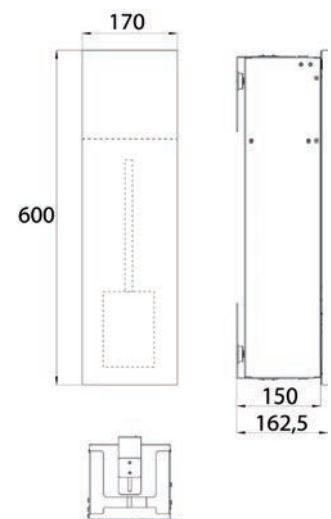

Toiletmodule - inbouwmodule met vak voor toilet papier en geïntegreerde toiletborstelgarnituur, rechts draaiend.

Geen montageframe nodig

Module toilette - version encastrable avec compartiment pour porte-papier, porte-balai de WC intégré. Rotation de porte droite.

Châssis de montage pas nécessaire.

alpin wit (hoogglans)	9755 274 09	688,90 €	2
alpine-blanc (haute brillant)			
zwart (hoogglans)	9755 275 09	688,90 €	2
noir (haute brillance)			
alpin wit (mat)	9755 284 09	688,90 €	2
alpine-blanc (matte)			
mat zwart	9755 285 09	688,90 €	2
noir mat