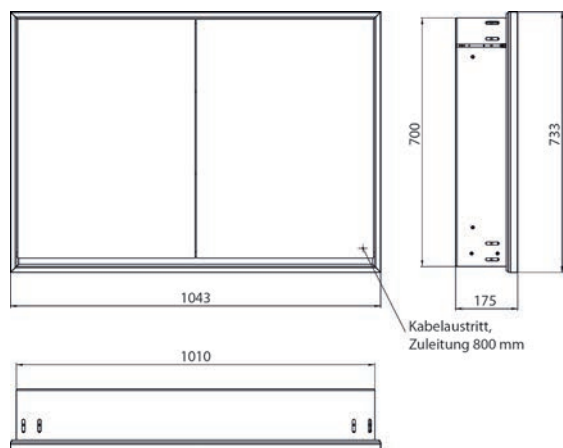

loft LED spiegelkast, 1.000 mm, 2 deuren, **opbouwmodel**, spiegel zijpanelen, IP 20. rondom LED-verlichting, met verspiegelde of witte glazen achterwand, 2 traploos verstelbare glasplanchetten, 2 deuren, 2 stopcontacten, lichtregeling via 3 tiptoetsen bedienbaar vanaf de buitenkant (aan/uit, helderheid en lichtkleur koud/warm - traploos instelbaar), kabeluitgang naar buiten bij gesloten spiegeldeuren. Hoogte: 733 mm

Armoire de toilette à miroir lumineux loft, 1 000 mm, 2 portes, **modèle en saillie** avec parois latérales à miroir, IP 20. Éclairage LED sur le pourtour, avec panneau arrière en verre miroir ou en verre blanc, 2 tablettes réglables en continu, 2 portes, 2 prises, commande de l'éclairage via 3 panneaux de commande capacitifs tactiles pilotables de l'extérieur (marche/arrêt, luminosité et température de la lumière - froid/chaud - réglables en continu, passage de câble vers l'extérieur quand les portes à miroir sont fermées. Hauteur : 733 mm

aluminium/spiegel	9798 051 12	2.511,10 €	2
aluminium/miroir			
aluminium/wit	9798 061 12	2.511,10 €	2
aluminium/blanc			
zwart/spiegel	9798 133 12	2.887,80 €	2
noir/miroir			

loft LED spiegelkast, 1.000 mm, 2 deuren, **inbouwmodel**, IP 20. Rondom LED-verlichting, met verspiegelde of witte glazen achterwand, 2 traploos verstelbare glasplanchetten, 2 deuren, 2 stopcontacten, lichtregeling via 3 tiptoetsen bedienbaar vanaf de buitenkant (aan/uit, helderheid en lichtkleur koud/warm - traploos instelbaar), kabeluitgang naar buiten bij gesloten spiegeldeuren. Hoogte: 733 mm

Inbouw lichtspiegelkast - svp altijd met montageframe bestellen