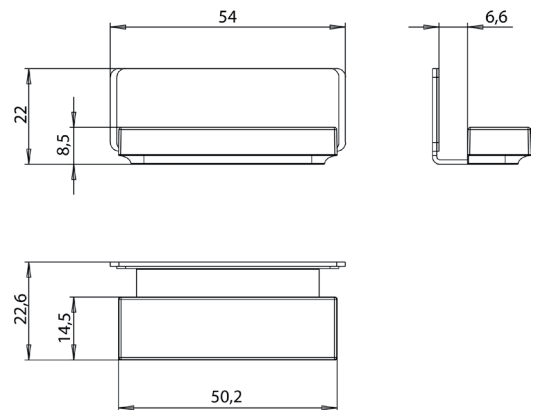

Enkele handgreep, zonder logo
Poignée simple, sans logo

chrom	9497 001 90	14,00 €	S
chrome			
zwart	9497 133 90	17,00 €	S
noir			

2 handgrepen (paar), 1x met,
1x zonder logo
2 poignées (paire), 1x avec, 1x sans logo

chrom	9497 001 91	28,00 €	S
chrome			
zwart	9497 133 91	35,00 €	S
noir