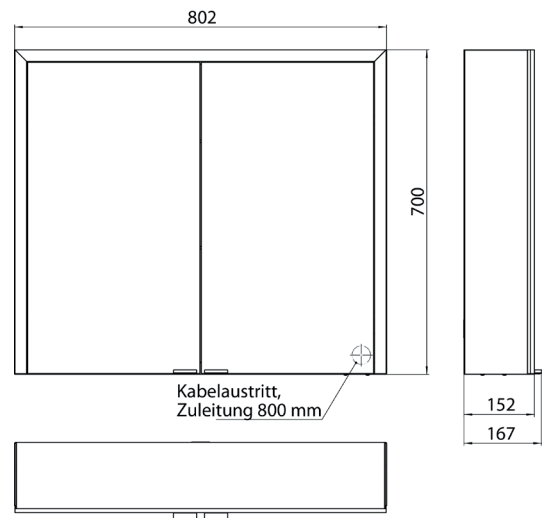

Spiegelkast prime 3, 800 mm, 2 deuren, **opbouwmodel**, IP20
zijpanelen glas, met verspiegelde of witte glazen achterwand, 2 traploos verstelbare glasplanchetten, 2 deuren, 1 stopcontact, traploze lichtregeling (aan/uit, helderheid en lichtkleur) via drie tip-toetsen geïntegreerd in de glazen achterwand, hoogte: 700 mm, LED-verlichting
Cabinet a miroir illuminé prime 3, 800 mm, 2 portes, **Modèle mural**, IP 20
Paroi latérale miroir, avec panneau arrière en verre miroir ou en verre blanc, 2 tablettes réglables en continu, 2 porte, 1 prise de courant, commande de l'éclairage en continu (marche/arrêt, luminosité et température de la lumière) par trois capteurs tactiles intégrés dans la paroi arrière en verre, hauteur : 700 mm, éclairage LED

aluminium/spiegel	9497 072 03	2.182,10 €	2
aluminium/miroir			
aluminium/wit	9497 073 03	2.182,10 €	2
aluminium/blanc			
zwart/spiegel	9497 143 03	2.514,90 €	2
noir/miroir