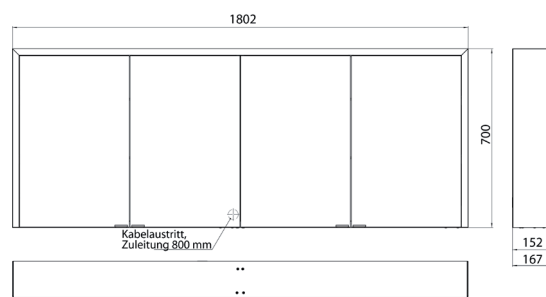

emco prime 3

PG

Spiegelkast prime 3, 1.800 mm, 4 deuren, **opbouwmodel**, IP20
zijpanelen glas, met verspiegelde of witte glazen achterwand, 4 traploos verstelbare glasplanchetten, 4 deuren, 2 stopcontacten, traploze lichtregeling (aan/uit, helderheid en lichtkleur) via drie tiptoetsen geïntegreerd in de glazen achterwand, hoogte: 700 mm, LED-verlichting

Cabinet a miroir illuminé prime 3, 1.800 mm, 2 portes, **Modèle mural**, IP 20
Paroi latérale miroir, avec panneau arrière en verre miroir ou en verre blanc, 4 tablettes réglables en continu, 4 portes, 2 Prises, commande de l'éclairage en continu (marche/arrêt, luminosité et température de la lumière) par trois capteurs tactiles intégrés dans la paroi arrière en verre, hauteur : 700 mm, éclairage LED

aluminium/spiegel	9497 072 09	3.355,00 €	2
aluminium/miroir			
aluminium/wit	9497 073 09	3.355,00 €	2
aluminium/blanc			
zwart/spiegel	9497 143 09	3.868,80 €	2
noir/miroir			

Spiegelkast prime 3, 1.800 mm, 4 deuren, **inbouwmodel**, IP20
met verspiegelde of witte glazen achterwand, 4 traploos verstelbare glasplanchetten, 4 deuren, 2 stopcontacten, traploze lichtregeling (aan/uit, helderheid en lichtkleur) via drie tiptoetsen geïntegreerd in de glazen achterwand, hoogte: 730 mm, LED-verlichting
Inbouw lichtspiegelkast - svp altijd met montageframe bestellen

Cabinet a miroir illuminé prime 3, 1.800 mm, 2 portes, **Modèle encastrable**, IP 20
avec panneau arrière en verre miroir ou en verre blanc, 4 tablettes réglables en continu, 4 portes, 2 Prises, commande de l'éclairage en continu (marche/arrêt, luminosité et température de la lumière) par trois capteurs tactiles intégrés dans la paroi arrière en verre, hauteur : 730 mm, éclairage LED

Cabinet à miroir illuminé - encastrable, commandez avec le chassis de montage, svp.

aluminium/spiegel	9497 172 09	3.325,00 €	2
aluminium/miroir			
aluminium/wit	9497 173 09	3.325,00 €	2
aluminium/blanc			
zwart/spiegel	9497 144 09	3.834,25 €	2
noir/miroir			
Montageframe	9497 000 32	355,00 €	2
châssis de montage