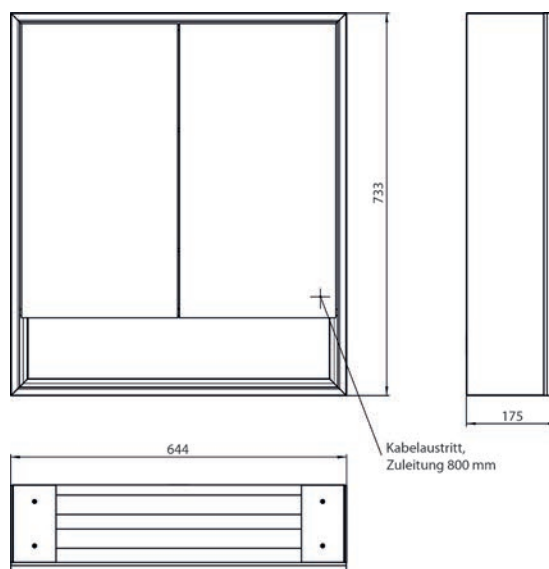

loft LED spiegelkast met ondervak, 600 mm, 2 deuren, **opbouwmodel**, spiegel zijpanelen, IP 20. Rondom LED-verlichting, met verspiegelde of witte glazen achterwand, 2 traploos verstelbare glasplanchetten, 2 deuren, 1 stopcontact, lichtregeling via 3 tiptoetsen bedienbaar vanaf de buitenkant (aan/uit, helderheid en lichtkleur koud/warm - traploos instelbaar), kabeluitgang naar buiten bij gesloten spiegeldeuren. Open onderste opbergvak (hoogte: 122 mm) over de gehele breedte met spiegel achterwand. Hoogte: 733 mm

Armoire de toilette à miroir lumineux loft avec compartiment bas, 600 mm, 2 portes, **modèle en saillie** avec parois latérales à miroir, IP 20. Éclairage LED sur le pourtour, avec panneau arrière en verre miroir ou en verre blanc, 2 tablettes réglables en continu, 2 portes, 1 prise, commande de l'éclairage via 3 panneaux de commande capacitifs tactiles pilotables de l'extérieur (marche/arrêt, luminosité et température de la lumière - froid/chaud - réglables en continu, passage de câble vers l'extérieur quand les portes à miroir sont fermées. Compartiment bas ouvert (hauteur : 122 mm) sur toute la largeur avec paroi arrière en miroir. Hauteur : 733 mm

aluminium/spiegel	9798 052 04	2.203,80 €	2
aluminium/miroir			
aluminium/wit	9798 062 04	2.203,80 €	2
aluminium/blanc			
zwart/spiegel	9798 135 04	2.534,40 €	2
noir/miroir