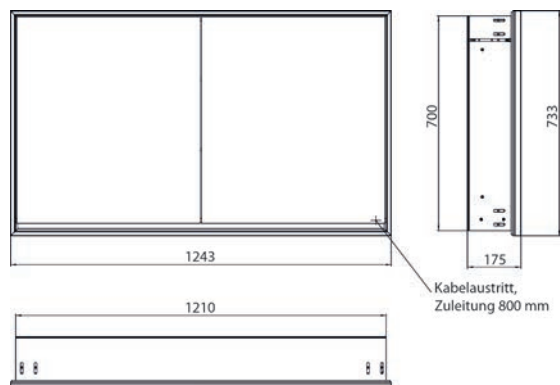

loft LED spiegelkast, 1.200 mm, 2 deuren, **opbouwmodel**, spiegel zijpanelen, IP 20. rondom LED-verlichting, met verspiegelde of witte glazen achterwand, 2 traploos verstelbare glasplanchetten, 2 deuren, 2 stopcontacten, lichtregeling via 3 tiptoetsen bedienbaar vanaf de buitenkant (aan/uit, helderheid en lichtkleur koud/warm - traploos instelbaar), kabeluitgang naar buiten bij gesloten spiegeldeuren. Hoogte: 733 mm

Armoire de toilette à miroir lumineux loft, 1 200 mm, 2 portes, **modèle en sailie** avec parois latérales à miroir, IP 20. Éclairage LED sur le pourtour, avec panneau arrière en verre miroir ou en verre blanc, 2 tablettes réglables en continu, 2 portes, 2 prises, commande de l'éclairage via 3 panneaux de commande capacitifs tactiles pilotables de l'extérieur (marche/arrêt, luminosité et température de la lumière - froid/chaud - réglables en continu, passage de câble vers l'extérieur quand les portes à miroir sont fermées. Hauteur : 733 mm

aluminium/spiegel	9798 051 18	2.774,70 €	2
aluminium/miroir			
aluminium/wit	9798 061 18	2.774,70 €	2
aluminium/blanc			
zwart/spiegel	9798 133 18	3.190,90 €	2
noir/miroir			

loft LED spiegelkast, 1.200 mm, 2 deuren, **inbouwmodel**, IP 20. Rondom LED-verlichting, met verspiegelde of witte glazen achterwand, 2 traploos verstelbare glasplanchetten, 2 deuren, 2 stopcontacten, lichtregeling via 3 tiptoetsen bedienbaar vanaf de buitenkant (aan/uit, helderheid en lichtkleur koud/warm - traploos instelbaar), kabeluitgang naar buiten bij gesloten spiegeldeuren. Hoogte: 733 mm. Inbouw lichtspiegelkast - svp altijd met montageframe bestellen