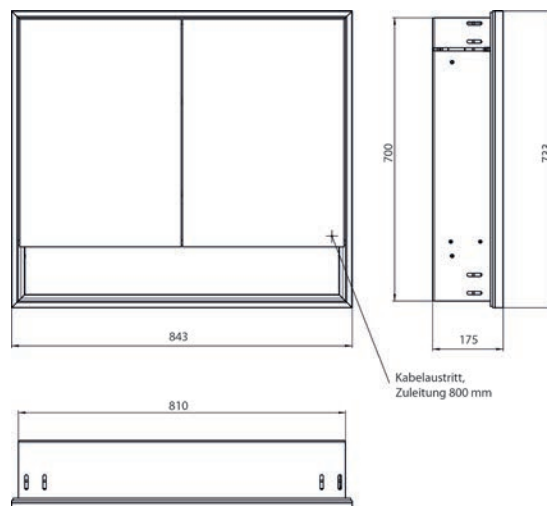

Armoire de toilette à miroir lumineux loft avec compartiment bas, 800 mm, 2 portes, **modèle encastrable**, IP 20. Éclairage LED sur le pourtour, avec panneau arrière en verre miroir ou en verre blanc, 2 tablettes réglables en continu, 2 portes, 1 prise, commande de l'éclairage via 3 panneaux de commande capacitifs tactiles pilotables de l'extérieur (marche/arrêt, luminosité et température de la lumière - froid/chaud - réglables en continu, passage de câble vers l'extérieur quand les portes à miroir sont fermées. Compartiment bas ouvert (hauteur : 122 mm) sur toute la largeur avec paroi arrière en miroir. Hauteur : 733 mm Cabinet à miroir illuminé - encastrable, commandez avec le chassis de montage, svp.

aluminium/spiegel	9798 052 07	2.306,10 €	2
aluminium/miroir			
aluminium/wit	9798 062 07	2.306,10 €	2
aluminium/blanc			
zwart/spiegel	9798 135 07	2.652,00 €	2
noir/miroir			
Montageframe	9798 000 02	251,40 €	2
châssis de montage