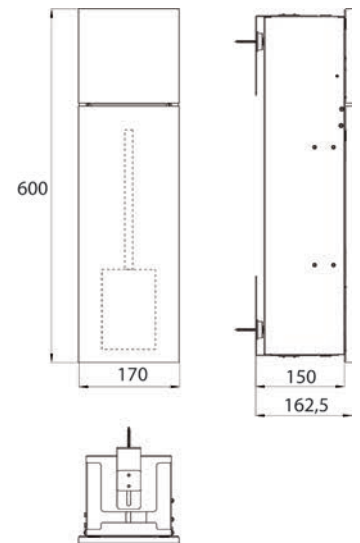

emco asis pure (Glazen voorkant)

emco asis pure (Façade vitrée)

PG

Toiletmodule - inbouwmodule met vak voor toilet papier en geïntegreerde toiletborstelgarnituur, links draaiend
Geen montageframe nodig
Module toilette - version encastrable avec compartiment pour porte-papier, porte-balai de WC intégré. Rotation de porte gauche
Châssis de montage pas nécessaire.

alpin wit (hoogglans)	9755 274 02	688,90 €	2
alpine-blanc (haute brillant)			
zwart (hoogglans)	9755 275 02	688,90 €	2
noir (haute brillance)			
alpin wit (mat)	9755 284 02	688,90 €	2
alpine-blanc (matte)			
mat zwart	9755 285 02	688,90 €	2
noir mat