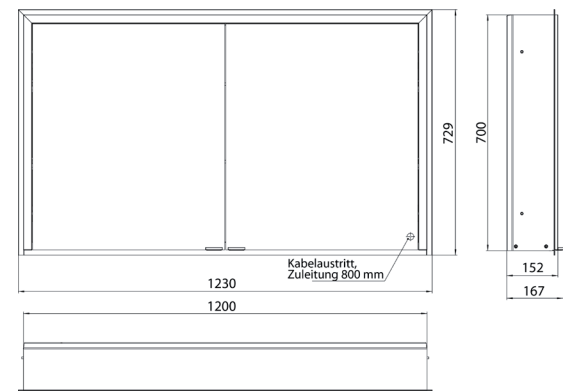

emco prime 3

PG

Spiegelkast prime 3, 1.200 mm, 2 deuren, **opbouwmodel**, IP20
zijpanelen glas, met verspiegelde of witte glazen achterwand, 2 traploos verstelbare glasplanchetten, 2 deuren, 2 stopcontacten, traploze lichtregeling (aan/uit, helderheid en lichtkleur) via drie tiptoetsen geïntegreerd in de glazen achterwand, hoogte: 700 mm, LED-verlichting

Cabinet a miroir illuminé prime 3, 1.200 mm, 2 portes, **Modèle mural**, IP 20
Paroi latérale miroir, avec panneau arrière en verre miroir ou en verre blanc, 2 tablettes réglables en continu, 2 portes, 2 Prises, commande de l'éclairage en continu (marche/arrêt, luminosité et température de la lumière) par trois capteurs tactiles intégrés dans la paroi arrière en verre, hauteur : 700 mm, éclairage LED

aluminium/spiegel	9497 072 05	2.572,60 €	2
aluminium/miroir			
aluminium/wit	9497 073 05	2.572,60 €	2
aluminium/blanc			
zwart/spiegel	9497 143 05	2.972,10 €	2
noir/miroir			

Spiegelkast prime 3, 1.200 mm, 2 deuren, **inbouwmodel**, IP20
met verspiegelde of witte glazen achterwand, 2 traploos verstelbare glasplanchetten, 2 deuren, 2 stopcontacten, traploze lichtregeling (aan/uit, helderheid en lichtkleur) via drie tiptoetsen geïntegreerd in de glazen achterwand, hoogte: 730 mm, LED-verlichting
Inbouw lichtspiegelkast - svp altijd met montageframe bestellen