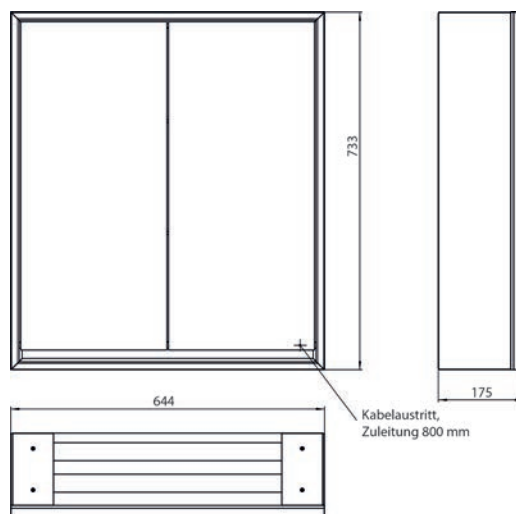

loft LED spiegelkast, 600 mm, 2 deuren, **opbouwmodel**, spiegel zijpanelen, IP 20. rondom LED-verlichting, met verspiegelde of witte glazen achterwand, 2 traploos verstelbare glasplanchetten, 2 deuren, 1 stopcontact, lichtregeling via 3 tiptoetsen bedienbaar vanaf de buitenkant (aan/uit, helderheid en lichtkleur koud/warm - traploos instelbaar), kabeluitgang naar buiten bij gesloten spiegeldeuren. Hoogte: 733 mm

Armoire de toilette à miroir lumineux loft, 600 mm, 2 portes, **modèle en saillie** avec parois latérales à miroir, IP 20. Éclairage LED sur le pourtour, avec panneau arrière en verre miroir ou en verre blanc, 2 tablettes réglables en continu, 2 portes, 1 prise, commande de l'éclairage via 3 panneaux de commande capacitifs tactiles pilotables de l'extérieur (marche/arrêt, luminosité et température de la lumière - froid/chaud - réglables en continu, passage de câble vers l'extérieur quand les portes à miroir sont fermées. Hauteur : 733 mm

aluminium/spiegel	9798 051 04	2.203,80 €	2
aluminium/miroir			
aluminium/wit	9798 061 04	2.203,80 €	2
aluminium/blanc			
zwart/spiegel	9798 133 04	2.534,40 €	2
noir/miroir