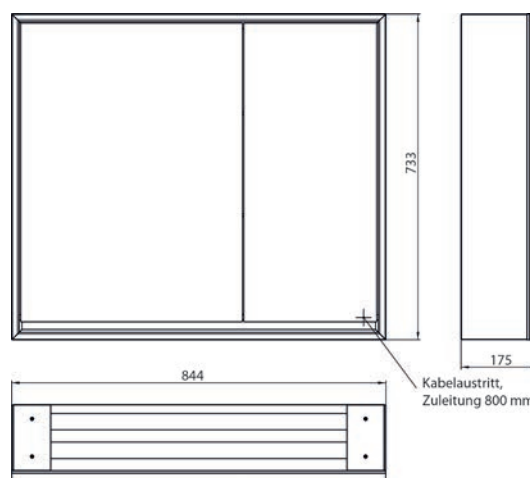

loft LED spiegelkast, 800 mm, 2 deuren, **opbouwmodel**, spiegel zijpanelen, IP 20. rondom LED-verlichting, met verspiegelde of witte glazen achterwand, 2 traploos verstelbare glasplanchetten, 2 deuren (brede deur aan de linkerkant), 1 stopcontact, lichtregeling via 3 tiptoesten bedienbaar vanaf de buitenkant (aan/uit, lichtsterkte en lichtkleur koud/warm - traploos instelbaar), kabeluitgang naar buiten bij gesloten spiegeldeuren. Hoogte: 733 mm

Armoire de toilette à miroir lumineux loft, 800 mm, 2 portes, **modèle en saillie** avec parois latérales à miroir, IP 20. Éclairage LED sur le pourtour, avec panneau arrière en verre miroir ou en verre blanc, 2 tablettes réglables en continu, 2 portes (grande porte à gauche), 1 prise, commande de l'éclairage via 3 panneaux de commande capacitifs tactiles pilotables de l'extérieur (marche/arrêt, luminosité et température de la lumière - froid/chaud - réglables en continu, passage de câble vers l'extérieur quand les portes à miroir sont fermées. Hauteur : 733 mm

aluminium/spiegel	9798 051 10	2.364,70 €	2
aluminium/miroir			
aluminium/wit	9798 061 10	2.364,70 €	2
aluminium/blanc			
zwart/spiegel	9798 133 10	2.719,40 €	2
noir/miroir			

loft LED spiegelkast, 800 mm, 2 deuren, **inbouwmodel**, IP 20. Rondom LED-verlichting, met verspiegelde of witte glazen achterwand, 2 traploos verstelbare glasplanchetten, 2 deuren (brede deur aan de linkerkant), 1 stopcontact, lichtregeling via 3 tiptoesten bedienbaar vanaf de buitenkant (aan/uit, lichtsterkte en lichtkleur koud/warm - traploos instelbaar), kabeluitgang naar buiten bij gesloten spiegeldeuren. Hoogte: 733 mm. Inbouw lichtspiegelkast - svp altijd met montageframe bestellen