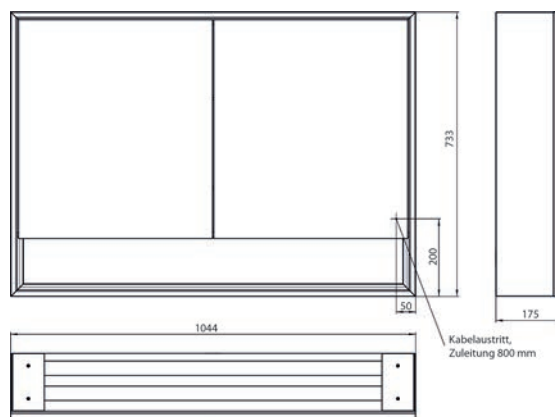

loft LED spiegelkast met ondervak, 1.000 mm, 2 deuren, **inbouwmodel**, IP 20. rondom LED-verlichting, met verspiegelde of witte glazen achterwand, 2 traploos verstelbare glasplanchetten, 2 deuren, 2 stopcontacten, lichtregeling via 3 tiptoetsen bedienbaar vanaf de buitenkant (aan/uit, helderheid en lichtkleur koud/warm - traploos instelbaar), kabeluitgang naar buiten bij gesloten spiegeldeuren. Open onderste opbergvak (hoogte: 122 mm) over de gehele breedte met spiegel achterwand. Hoogte: 733 mm. Inbouw lichtspiegelkast - svp altijd met montageframe bestellen

Armoire de toilette à miroir lumineux loft avec compartiment bas, 1 000 mm, 2 portes, **modèle encastrable**, IP 20.

Éclairage LED sur le pourtour, avec panneau arrière en verre miroir ou en verre blanc, 2 tablettes réglables en continu, 2 portes, 2 prises, commande de l'éclairage via 3 panneaux de commande capacitifs tactiles pilotables de l'extérieur (marche/arrêt, luminosité et température de la lumière - froid/chaud - réglables en continu, passage de câble vers l'extérieur quand les portes à miroir sont fermées. Compartiment bas ouvert (hauteur : 122 mm) sur toute la largeur avec paroi arrière en miroir. Hauteur : 733 mm Cabinet à miroir illuminé - encastrable, commandez avec le châssis de montage, svp.

aluminium/spiegel	9798 052 13	2.481,90 €	2
aluminium/miroir			
aluminium/wit	9798 062 13	2.481,90 €	2
aluminium/blanc			
zwart/spiegel	9798 135 13	2.854,20 €	2
noir/miroir			
Montageframe	9798 000 03	291,40 €	2
châssis de montage