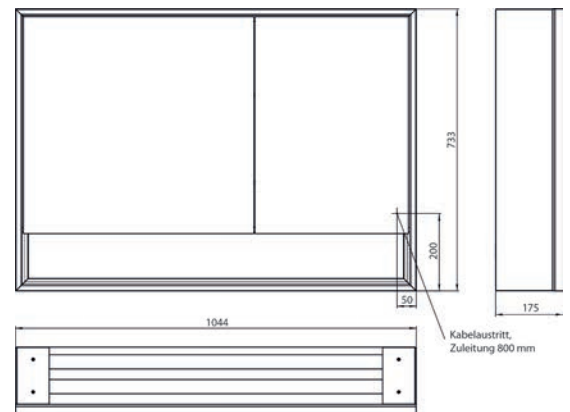

loft LED spiegelkast met ondervak, 1.000 mm, 2 deuren, **inbouwmodel**, IP 20. Rondom LED-verlichting, met verspiegelde of witte glazen achterwand, 2 traploos verstelbare glasplanchetten, 2 deuren (brede deur aan de linkerkant), 2 stopcontacten, lichtregeling via 3 tiptoetsen bedienbaar vanaf de buitenkant (aan/uit, lichtsterkte en lichtkleur koud/warm - traploos instelbaar), kabeluitgang naar buiten bij gesloten spiegeldeuren. Open onderste opbergvak (hoogte: 122 mm) over de gehele breedte met spiegel achterwand. Hoogte: 733 mm.

Inbouw lichtspiegelkast - svp altijd met montageframe bestellen

Armoire de toilette à miroir lumineux loft avec compartiment bas, 1 000 mm, 2 portes, **modèle encastrable**, IP 20. Éclairage LED sur le pourtour, avec panneau arrière en verre miroir ou en verre blanc, 2 tablettes réglables en continu, 2 portes (grande porte à gauche), 2 prises, commande de l'éclairage via 3 panneaux de commande capacitifs tactiles pilotables de l'extérieur (marche/arrêt, luminosité et température de la lumière - froid/chaud - réglables en continu, passage de câble vers l'extérieur quand les portes à miroir sont fermées. Compartiment bas ouvert (hauteur : 122 mm) sur toute la largeur avec paroi arrière en miroir. Hauteur : 733 mm Cabinet à miroir illuminé - encastrable, commandez avec le châssis de montage, svp.

aluminium/spiegel	9798 052 17	2.481,90 €	2
aluminium/miroir			
aluminium/wit	9798 062 17	2.481,90 €	2
aluminium/blanc			
zwart/spiegel	9798 135 17	2.854,20 €	2
noir/miroir			
Montageframe	9798 000 03	291,40 €	2
châssis de montage