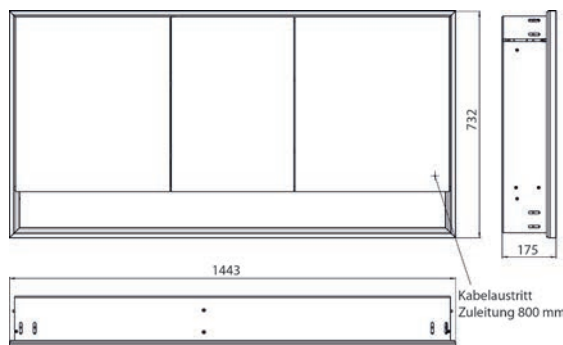

emco loft met ondervak

emco loft avec compartiment bas

PG

loft LED spiegelkast met ondervak, 1.400 mm, 3 deuren, **opbouwmodel**, spiegel zijpanelen, IP 20. Rondom LED-verlichting, met verspiegelde of witte glazen achterwand, 4 traploos verstelbare glasplanchetten, 3 deuren, 2 stopcontacten, lichtregeling via 3 tiptoetsen bedienbaar vanaf de buitenkant (aan/uit, helderheid en lichtkleur koud/warm - traploos instelbaar), kabeluitgang naar buiten bij gesloten spiegeldeuren. Open onderste opbergvak (hoogte: 122 mm) over de gehele breedte met gepiegelde achterwand. Hoogte: 733 mm

Armoire de toilette à miroir lumineux loft avec compartiment bas, 1 400 mm, 3 portes, **modèle en saillie** avec parois latérales à miroir, IP 20.

Éclairage LED sur le pourtour, avec panneau arrière en verre miroir ou en verre blanc, 2 tablettes réglables en continu, 3 portes, 2 prises, commande de l'éclairage via 3 panneaux de commande capacitifs tactiles pilotables de l'extérieur (marche/arrêt, luminosité et température de la lumière - froid/chaud - réglables en continu, passage de câble vers l'extérieur quand les portes à miroir sont fermées. Compartiment bas ouvert (hauteur : 122 mm) sur toute la largeur avec paroi arrière en miroir. Hauteur : 733 mm

aluminium/spiegel	9798 052 24	3.218,30 €	2
aluminium/miroir			
aluminium/wit	9798 062 24	3.218,30 €	2
aluminium/blanc			
zwart/spiegel	9798 135 24	3.701,10 €	2
noir/miroir