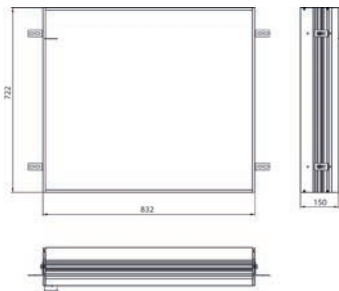

montageframe
voor spiegelkast loft, 800 mm
Châssis de montage
pour cabinet à miroir illumines loft, 800
mm

Montageframe
châssis de montage

9798 000 02

251,40 € 2