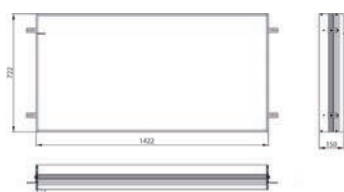

montageframe
voor spiegelkast prime, 1.400 mm
Châssis de montage
pour cabinet à miroir illumines prime,
1.400 mm

Montageframe
châssis de montage

9497 000 30

309,00 €

2