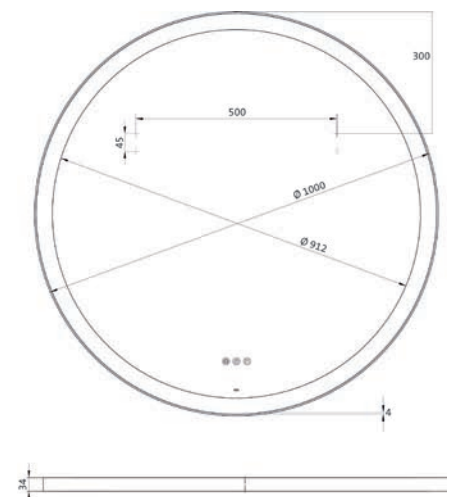

Round spiegel zwart, Ø 1.000 mm
Spiegel met indirecte LED verlichting, metalen frame in zwart. Lichtregeling (aan/uit, helderheid, lichtkleur) via drie in hetspiegeloppervlak geïntegreerde toetsen, 2.700 - 6.500 K, IP44.

Miroir lumineux - à éclairage LED Round noir, Ø 1.000 mm

Surface du miroir, cadre métallique en noir avec éclairage périphérique interne à LED. Commande de l'éclairage (marche/arrêt, luminosité, couleur de la lumière) par trois capteurs tactiles intégrés dans la surface du miroir.

zwart
noir

4413 248 10 1.250,00 € 2