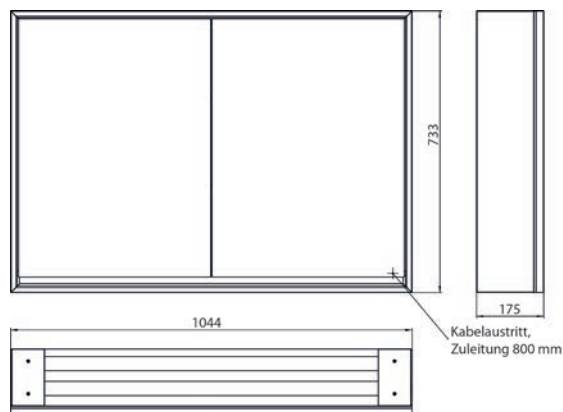

loft LED spiegelkast, 1.000 mm, 2 deuren, **inbouwmodel**, IP 20. Rondom LED-verlichting, met verspiegelde of witte glazen achterwand, 2 traploos verstelbare glasplanchetten, 2 deuren, 2 stopcontacten, lichtregeling via 3 tiptoetsen bedienbaar vanaf de buitenkant (aan/uit, helderheid en lichtkleur koud/warm - traploos instelbaar), kabeluitgang naar buiten bij gesloten spiegeldeuren. Hoogte: 733 mm

Inbouw lichtspiegelkast - svp altijd met montageframe bestellen

Armoire de toilette à miroir lumineux lofts, 1 000 mm, 2 portes, **modèle encastrable**, IP 20. Éclairage LED sur le pourtour, avec panneau arrière en verre miroir ou en verre blanc, 2 tablettes réglables en continu, 2 portes, 2 prises, commande de l'éclairage via 3 panneaux de commande capacitifs tactiles pilotables de l'extérieur (marche/arrêt, luminosité et température de la lumière - froid/chaud - réglables en continu, passage de câble vers l'extérieur quand les portes à miroir sont fermées. Hauteur : 733 mm
Cabinet à miroir illuminé - encastrable, commandez avec le châssis de montage, svp.

aluminium/spiegel	9798 051 13	2.481,90 €	2
aluminium/miroir			
aluminium/wit	9798 061 13	2.481,90 €	2
aluminium/blanc			
zwart/spiegel	9798 133 13	2.854,20 €	2
noir/miroir			
Montageframe	9798 000 03	291,40 €	2
châssis de montage