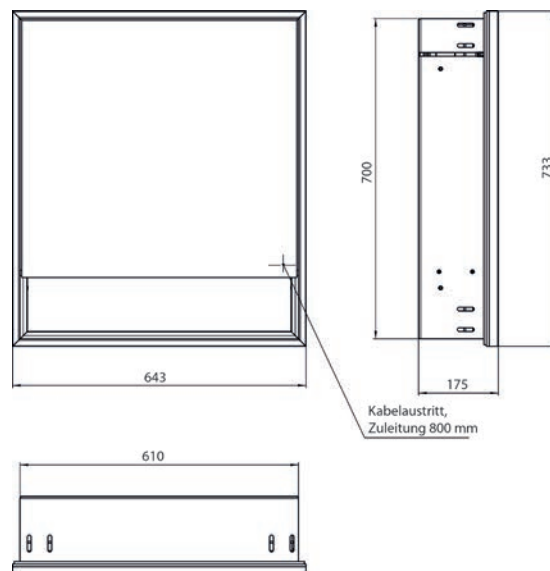

Armoire de toilette à miroir lumineux loft avec compartiment bas, 600 mm, 1 porte, **modèle encastrable**, IP 20. Éclairage LED sur le pourtour, avec panneau arrière en verre miroir ou en verre blanc, 2 tablettes réglables en continu, 1 porte (ouverture de porte à droite), 1 prise, commande de l'éclairage via 3 panneaux de commande capacitifs tactiles pilotables de l'extérieur (marche/arrêt, luminosité et température de la lumière - froid/chaud - réglables en continu, passage de câble vers l'extérieur quand les portes à miroir sont fermées. Compartiment bas ouvert (hauteur : 122 mm) sur toute la largeur avec paroi arrière en miroir. Hauteur : 733 mm Cabinet à miroir illuminé - encastrable, commandez avec le châssis de montage, svp.

aluminium/spiegel	9798 052 03	1.976,80 €	2
aluminium/miroir			
aluminium/wit	9798 062 03	1.976,80 €	2
aluminium/blanc			
zwart/spiegel	9798 135 03	2.273,30 €	2
noir/miroir			
Montageframe	9798 000 01	221,60 €	2
châssis de montage