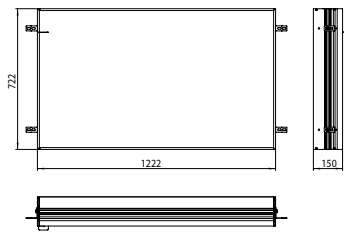

emco prime 3

PG

montageframe
voor spiegelkast prime, 1.200 mm
Châssis de montage
pour armoire de toilette lumineuse
prime, 1.200 mm

Montageframe
châssis de montage

9497 000 13

299,30 €

2