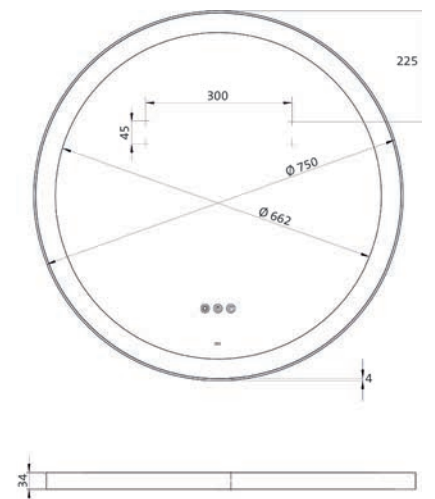

Round spiegel zwart, Ø 750 mm
Spiegel met indirecte LED verlichting, metalen frame in zwart. Lichtregeling (aan/uit, helderheid, lichtkleur) via drie in hetspiegeloppervlak geïntegreerde toetsen, 2.700 - 6.500 K, IP44.

Miroir lumineux - à éclairage LED Round noir, Ø 750 mm

Surface du miroir, cadre métallique en noir avec éclairage périphérique interne à LED. Commande de l'éclairage (marche/arrêt, luminosité, couleur de la lumière) par trois capteurs tactiles intégrés dans la surface du miroir.

zwart
noir

4413 248 08 1.080,00 € 2