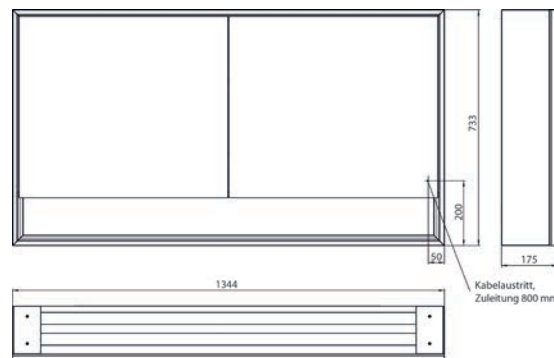

loft LED spiegelkast met ondervak, 1.300 mm, 2 deuren, **inbouwmodel**, IP 20. Rondom LED-verlichting, met verspiegelde of witte glazen achterwand, 2 traploos verstelbare glasplanchetten, 2 deuren, 2 stopcontacten, lichtregeling via 3 tiptoetsen bedienbaar vanaf de buitenkant (aan/uit, helderheid en lichtkleur koud/warm - traploos instelbaar), kabeluitgang naar buiten bij gesloten spiegeldeuren. Open onderste opbergvak (hoogte: 122 mm) over de gehele breedte met spiegel achterwand. Hoogte: 733 mm

Inbouw lichtspiegelkast - svp altijd met montageframe bestellen

Armoire de toilette à miroir lumineux loft avec compartiment bas, 1 300 mm, 2 portes, **modèle encastrable**, IP 20.

Éclairage LED sur le pourtour, avec panneau arrière en verre miroir ou en verre blanc, 2 tablettes réglables en continu, 2 portes, 2 prises, commande de l'éclairage via 3 panneaux de commande capacitifs tactiles pilotables de l'extérieur (marche/arrêt, luminosité et température de la lumière - froid/chaud - réglables en continu, passage de câble vers l'extérieur quand les portes à miroir sont fermées. Compartiment bas ouvert (hauteur : 122 mm) sur toute la largeur avec paroi arrière en miroir. Hauteur : 733 mm
Cabinet à miroir illuminé - encastrable, commandez avec le châssis de montage, svp.

aluminium/spiegel	9798 052 21	3.001,60 €	2
aluminium/miroir			
aluminium/wit	9798 062 21	3.001,60 €	2
aluminium/blanc			
zwart/spiegel	9798 135 21	3.451,80 €	2
noir/miroir			
Montageframe	9798 000 05	304,00 €	2
châssis de montage