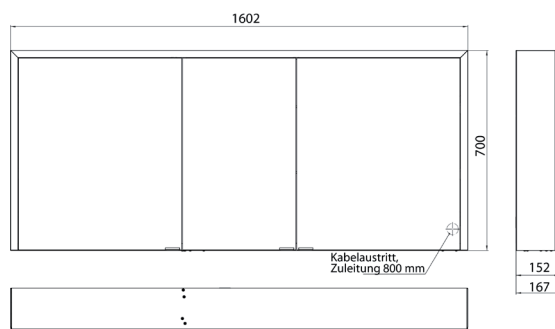

Spiegelkast prime 3, 1.600 mm, 3 deuren, **inbouwmodel**, IP20
met verspiegelde of witte glazen achterwand, 4 traploos verstelbare glasplanchetten, 3 deuren, 2 stopcontacten, traploze lichtregeling (aan/uit, helderheid en lichtkleur) via drie tiptoetsen geïntegreerd in de glazen achterwand, hoogte: 730 mm, LED-verlichting
Inbouw lichtspiegelkast - svp altijd met montageframe bestellen

Cabinet a miroir illuminé prime 3, 1.600 mm, 2 portes, **Modèle encastrable**, IP 20
avec panneau arrière en verre miroir ou en verre blanc, 4 tablettes réglables en continu, 3 portes, 2 Prises, commande de l'éclairage en continu (marche/arrêt, luminosité et température de la lumière) par trois capteurs tactiles intégrés dans la paroi arrière en verre, hauteur : 730 mm, éclairage LED

Cabinet à miroir illuminé - encastrable, commandez avec le chassis de montage, svp.

aluminium/spiegel	9497 172 08	2.970,10 €	2
aluminium/miroir			
aluminium/wit	9497 173 08	2.970,10 €	2
aluminium/blanc			
zwart/spiegel	9497 144 08	3.426,10 €	2
noir/miroir			
Montageframe	9497 000 29	315,20 €	2
châssis de montage