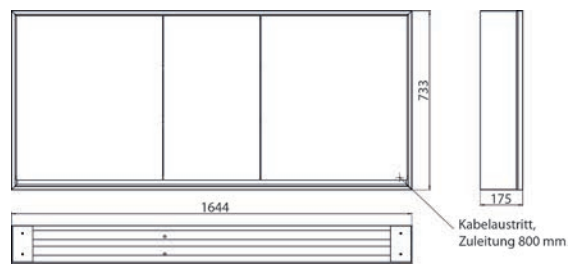

loft LED spiegelkast, 1.600 mm, 3 deuren, **inbouwmodel**, IP 20. Rondom LED-verlichting, met verspiegelde of witte glazen achterwand, 4 traploos verstelbare planken, 3 deuren, 2 stopcontacten, lichtregeling via 3 tip-toetsen bedienbaar vanaf de buitenkant (aan/uit, helderheid en lichtkleur koud/warm - traploos instelbaar), kabeluitgang naar buiten bij gesloten spiegeldeuren. Hoogte: 733 mm

Inbouw lichtspiegelkast - svp altijd met montageframe bestellen

Armoire de toilette à miroir lumineux lofts, 1 600 mm, 3 portes, **modèle encastrable**, IP 20. Éclairage LED sur le pourtour, avec panneau arrière en verre miroir ou en verre blanc, 2 tablettes réglables en continu, 3 portes, 2 prises, commande de l'éclairage via 3 panneaux de commande capacitifs tactiles pilotables de l'extérieur (marche/arrêt, luminosité et température de la lumière - froid/chaud - réglables en continu, passage de câble vers l'extérieur quand les portes à miroir sont fermées. Hauteur : 733 mm
Cabinet à miroir illuminé - encastrable, commandez avec le châssis de montage, svp.

aluminium/spiegel	9798 051 23	3.451,90 €	2
aluminium/miroir			
aluminium/wit	9798 061 23	3.451,90 €	2
aluminium/blanc			
zwart/spiegel	9798 133 23	3.969,70 €	2
noir/miroir			
Montageframe	9798 000 06	315,20 €	2
châssis de montage