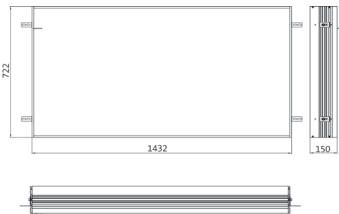

montageframe
voor spiegelkast loft, 1.400 mm
Châssis de montage
pour cabinet à miroir illumines loft,
1.400 mm

Montageframe 9798 000 07 309,00 € 2
châssis de montage