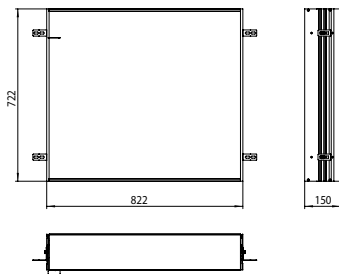

montageframe
voor spiegelkast prime, 800 mm
Châssis de montage
pour cabinet à miroir illumines prime,
800 mm

Montageframe 9497 000 11 251,40 € 2
châssis de montage