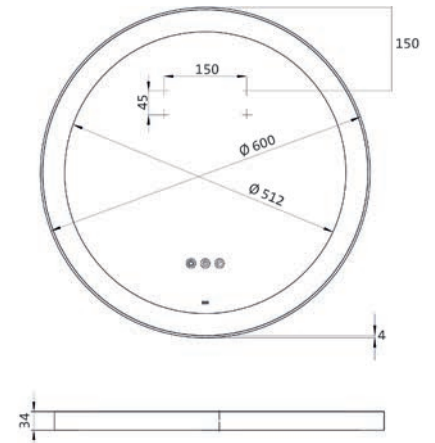

Round spiegel zwart, Ø 600 mm
Spiegel met indirecte LED verlichting, metalen frame in zwart. Lichtregeling (aan/uit, helderheid, lichtkleur) via drie in hetspiegeloppervlak geïntegreerde toetsen, 2.700 - 6.500 K, IP44.

Miroir lumineux - à éclairage LED Round noir, Ø 600 mm

Surface du miroir, cadre métallique en noir avec éclairage périphérique interne à LED. Commande de l'éclairage (marche/arrêt, luminosité, couleur de la lumière) par trois capteurs tactiles intégrés dans la surface du miroir.

zwart
noir

4413 248 06 950,00 € 2