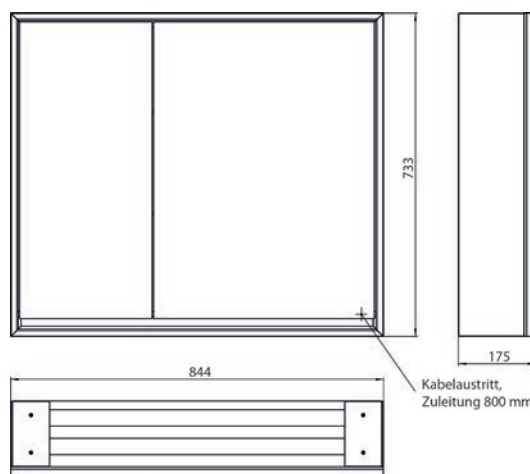

loft LED spiegelkast, 800 mm, 2 deuren, **opbouwmodel**, spiegel zijpanelen, IP 20. rondom LED-verlichting, met verspiegelde of witte glazen achterwand, 2 traploos verstelbare glasplanchetten, 2 deuren (brede deur aan de rechterkant), 1 stopcontact, lichtregeling via 3 tiptoesten bedienbaar vanaf de buitenkant (aan/uit, helderheid en lichtkleur koud/warm - traploos instelbaar), kabeluitgang naar buiten bij gesloten spiegeldeuren. Hoogte: 733 mm

Armoire de toilette à miroir lumineux loft, 800 mm, 2 portes, **modèle en saillie** avec parois latérales à miroir, IP 20. Éclairage LED sur le pourtour, avec panneau arrière en verre miroir ou en verre blanc, 2 tablettes réglables en continu, 2 portes (grande porte à droite), 1 prise, commande de l'éclairage via 3 panneaux de commande capacitifs tactiles pilotables de l'extérieur (marche/arrêt, luminosité et température de la lumière - froid/chaud - réglables en continu, passage de câble vers l'extérieur quand les portes à miroir sont fermées. Hauteur : 733 mm

aluminium/spiegel	9798 051 08	2.364,70 €	2
aluminium/miroir			
aluminium/wit	9798 061 08	2.364,70 €	2
aluminium/blanc			
zwart/spiegel	9798 133 08	2.719,40 €	2
noir/miroir			

loft LED spiegelkast, 800 mm, 2 deuren, **inbouwmodel**, IP 20. Rondom LED-verlichting, met verspiegelde of witte glazen achterwand, 2 traploos verstelbare glasplanchetten, 2 deuren (brede deur aan de rechterkant), 1 stopcontact, lichtregeling via 3 tiptoesten bedienbaar vanaf de buitenkant (aan/uit, helderheid en lichtkleur koud/warm - traploos instelbaar), kabeluitgang naar buiten bij gesloten spiegeldeuren. Hoogte: 733 mm. Inbouw lichtspiegelkast - svp altijd met montageframe bestellen