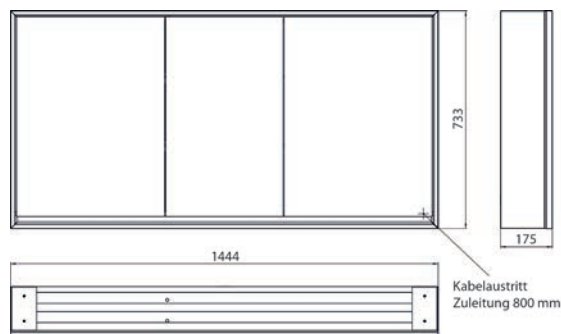

loft LED spiegelkast, 1.400 mm, 3 deuren, **inbouwmodel**, IP 20. Rondom LED-verlichting, met verspiegelde of witte glazen achterwand, 4 traploos verstelbare planken, 3 deuren, 2 stopcontacten, lichtregeling via 3 tiptoetsen bedienbaar vanaf de buitenkant (aan/uit, helderheid en lichtkleur koud/warm - traploos instelbaar), kabeluitgang naar buiten bij gesloten spiegeldeuren. Hoogte: 733 mm

Inbouw lichtspiegelkast - svp altijd met montageframe bestellen

Armoire de toilette à miroir lumineux lofts, 1 400 mm, 3 portes, **modèle encastrable**, IP 20. Éclairage LED sur le pourtour, avec panneau arrière en verre miroir ou en verre blanc, 2 tablettes réglables en continu, 3 portes, 2 prises, commande de l'éclairage via 3 panneaux de commande capacitifs tactiles pilotables de l'extérieur (marche/arrêt, luminosité et température de la lumière - froid/chaud - réglables en continu, passage de câble vers l'extérieur quand les portes à miroir sont fermées. Hauteur : 733 mm
Cabinet à miroir illuminé - encastrable, commandez avec le châssis de montage, svp.

aluminium/spiegel	9798 051 25	3.181,60 €	2
aluminium/miroir			
aluminium/wit	9798 061 25	3.181,60 €	2
aluminium/blanc			
zwart/spiegel	9798 133 25	3.658,80 €	2
noir/miroir			
Montageframe	9798 000 07	309,00 €	2
châssis de montage