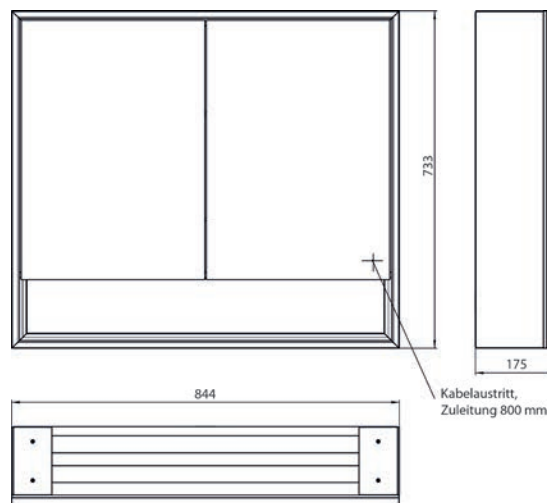

emco loft met ondervak

emco loft avec compartiment bas

PG

loft LED spiegelkast met ondervak, 800 mm, 2 deuren, **opbouwmodel**, spiegel zijpanelen, IP 20. Rondom LED-verlichting, met verspiegelde of witte glazen achterwand, 2 traploos verstelbare glasplanchetten, 2 deuren, 1 stopcontact, lichtregeling via 3 tiptoetsen bedienbaar vanaf de buitenkant (aan/uit, helderheid en lichtkleur koud/warm - traploos instelbaar), kabeluitgang naar buiten bij gesloten spiegeldeuren. Open onderste opbergvak (hoogte: 122 mm) over de gehele breedte met spiegel achterwand. Hoogte: 733 mm

Armoire de toilette à miroir lumineux loft avec compartiment bas, 800 mm, 2 portes, **modèle en saillie** avec parois latérales à miroir, IP 20. Éclairage LED sur le pourtour, avec panneau arrière en verre miroir ou en verre blanc, 2 tablettes réglables en continu, 2 portes, 1 prise, commande de l'éclairage via 3 panneaux de commande capacitifs tactiles pilotables de l'extérieur (marche/arrêt, luminosité et température de la lumière - froid/chaud - réglables en continu, passage de câble vers l'extérieur quand les portes à miroir sont fermées. Compartiment bas ouvert (hauteur : 122 mm) sur toute la largeur avec paroi arrière en miroir. Hauteur : 733 mm

aluminium/spiegel	9798 052 06	2.364,70 €	2
aluminium/miroir			
aluminium/wit	9798 062 06	2.364,70 €	2
aluminium/blanc			
zwart/spiegel	9798 135 06	2.719,40 €	2
noir/miroir