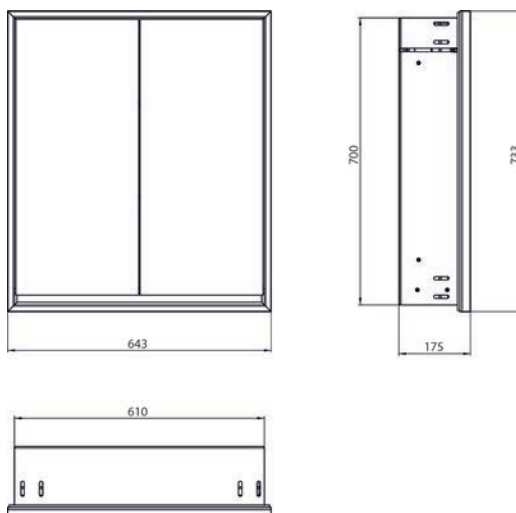

loft LED spiegelkast, 600 mm, 2 deuren, **inbouwmodel**, IP 20. Rondom LED-verlichting, met verspiegelde of witte glazen achterwand, 2 traploos verstelbare glasplanchetten, 2 deuren, 1 stopcontact, lichtregeling via 3 tiptoetsen bedienbaar vanaf de buitenkant (aan/uit, helderheid en lichtkleur koud/warm - traploos instelbaar), kabeluitgang naar buiten bij gesloten spiegeldeuren. Hoogte: 733 mm

Inbouw lichtspiegelkast - svp altijd met montageframe bestellen

Armoire de toilette à miroir lumineux lofts, 600 mm, 2 portes, **modèle encastrable**, IP 20. Éclairage LED sur le pourtour, avec panneau arrière en verre miroir ou en verre blanc, 2 tablettes réglables en continu, 2 portes, 1 prise, commande de l'éclairage via 3 panneaux de commande capacitifs tactiles pilotables de l'extérieur (marche/arrêt, luminosité et température de la lumière - froid/chaud - réglables en continu, passage de câble vers l'extérieur quand les portes à miroir sont fermées. Hauteur : 733 mm. Cabinet à miroir illuminé - encastrable, commandez avec le châssis de montage, svp.

aluminium/spiegel	9798 051 05	2.144,90 €	2
aluminium/miroir			
aluminium/wit	9798 061 05	2.144,90 €	2
aluminium/blanc			
zwart/spiegel	9798 133 05	2.466,60 €	2
noir/miroir			
Montageframe	9798 000 01	221,60 €	2
châssis de montage