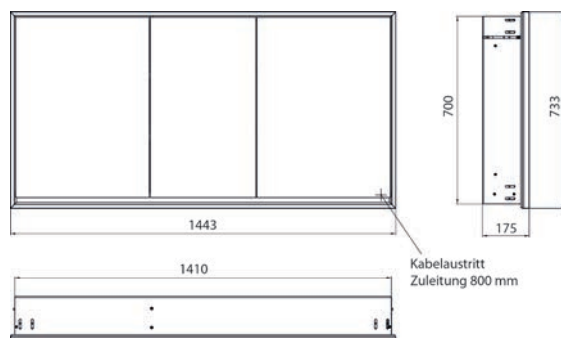

loft LED spiegelkast, 1.400 mm, 3 deuren, **opbouwmodel**, spiegel zijpanelen, IP 20. rondom LED-verlichting, met verspiegelde of witte glazen achterwand, 4 traploos verstelbare planken, 3 deuren, 2 stopcontacten, lichtregeling via 3 tiptoetsen bedienbaar vanaf de buitenkant (aan/uit, helderheid en lichtkleur koud/warm - traploos instelbaar), kabeluitgang naar buiten bij gesloten spiegeldeuren. Hoogte: 733 mm

Armoire de toilette à miroir lumineux loft, 1 400 mm, 3 portes, **modèle en saillie** avec parois latérales à miroir, IP 20. Éclairage LED sur le pourtour, avec panneau arrière en verre miroir ou en verre blanc, 2 tablettes réglables en continu, 3 portes, 2 prises, commande de l'éclairage via 3 panneaux de commande capacitifs tactiles pilotables de l'extérieur (marche/arrêt, luminosité et température de la lumière - froid/chaud - réglables en continu, passage de câble vers l'extérieur quand les portes à miroir sont fermées. Hauteur : 733 mm

aluminium/spiegel	9798 051 24	3.218,30 €	2
aluminium/miroir			
aluminium/wit	9798 061 24	3.218,30 €	2
aluminium/blanc			
zwart/spiegel	9798 133 24	3.701,10 €	2
noir/miroir			

loft LED spiegelkast, 1.400 mm, 3 deuren, **inbouwmodel**, IP 20. Rondom LED-verlichting, met verspiegelde of witte glazen achterwand, 4 traploos verstelbare planken, 3 deuren, 2 stopcontacten, lichtregeling via 3 tiptoetsen bedienbaar vanaf de buitenkant (aan/uit, helderheid en lichtkleur koud/warm - traploos instelbaar), kabeluitgang naar buiten bij gesloten spiegeldeuren. Hoogte: 733 mm

Inbouw lichtspiegelkast - svp altijd met montageframe bestellen