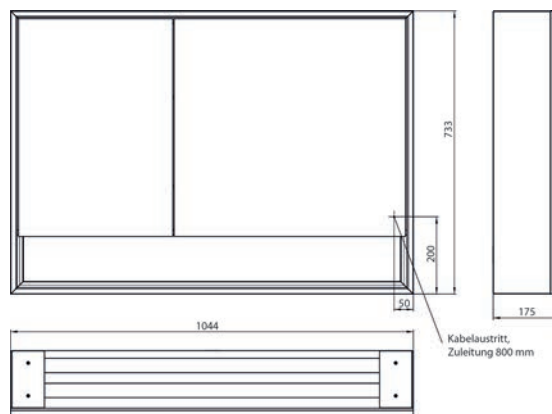

loft LED spiegelkast met ondervak, 1.000 mm, 2 deuren, **inbouwmodel**, IP 20. Rondom LED-verlichting, met verspiegelde of witte glazen achterwand, 2 traploos verstelbare glasplanchetten, 2 deuren (brede deur aan de rechterkant), 2 stopcontacten, lichtregeling via 3 tiptoesten bedienbaar vanaf de buitenkant (aan/uit, lichtsterkte en lichtkleur koud/warm - traploos instelbaar), kabeluitgang naar buiten bij gesloten spiegeldeuren. Open onderste opbergvak (hoogte: 122 mm) over de gehele breedte met spiegel achterwand. Hoogte: 733 mm
Inbouw lichtspiegelkast - svp altijd met montageframe bestellen

Armoire de toilette à miroir lumineux loft avec compartiment bas, 1 000 mm, 2 portes, **modèle encastrable**, IP 20.

Éclairage LED sur le pourtour, avec panneau arrière en verre miroir ou en verre blanc, 2 tablettes réglables en continu, 2 portes (grande porte à droite), 2 prises, commande de l'éclairage via 3 panneaux de commande capacitifs tactiles pilotables de l'extérieur (marche/arrêt, luminosité et température de la lumière - froid/chaud - réglables en continu, passage de câble vers l'extérieur quand les portes à miroir sont fermées. Compartiment bas ouvert (hauteur : 122 mm) sur toute la largeur avec paroi arrière en miroir. Hauteur : 733 mm Cabinet à miroir illuminé - encastrable, commandez avec le châssis de montage, svp.

aluminium/spiegel	9798 052 15	2.481,90 €	2
aluminium/miroir			
aluminium/wit	9798 062 15	2.481,90 €	2
aluminium/blanc			
zwart/spiegel	9798 135 15	2.854,20 €	2
noir/miroir			
Montageframe	9798 000 03	291,40 €	2
châssis de montage