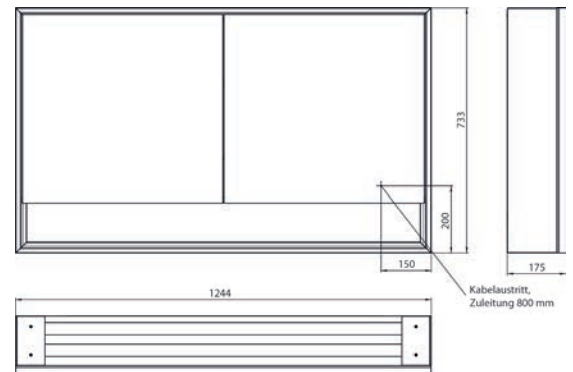

loft LED spiegelkast met ondervak, 1.200 mm, 2 deuren, **inbouwmodel**, IP 20. rondom LED-verlichting, met verspiegelde of witte glazen achterwand, 2 traploos verstelbare glasplanchetten, 2 deuren, 2 stopcontacten, lichtregeling via 3 tiptoetsen bedienbaar vanaf de buitenkant (aan/uit, helderheid en lichtkleur koud/warm - traploos instelbaar), kabeluitgang naar buiten bij gesloten spiegeldeuren. Open onderste opbergvak (hoogte: 122 mm) over de gehele breedte met spiegel achterwand. Hoogte: 733 mm

Inbouw lichtspiegelkast - svp altijd met montageframe bestellen

Armoire de toilette à miroir lumineux loft avec compartiment bas, 1 200 mm, 2 portes, **modèle encastrable**, IP 20. Éclairage LED sur le pourtour, avec panneau arrière en verre miroir ou en verre blanc, 2 tablettes réglables en continu, 2 portes, 2 prises, commande de l'éclairage via 3 panneaux de commande capacitifs tactiles pilotables de l'extérieur (marche/arrêt, luminosité et température de la lumière - froid/chaud - réglables en continu, passage de câble vers l'extérieur quand les portes à miroir sont fermées. Compartiment bas ouvert (hauteur : 122 mm) sur toute la largeur avec paroi arrière en miroir. Hauteur : 733 mm Cabinet à miroir illuminé - encastrable, commandez avec le châssis de montage, svp.

aluminium/spiegel	9798 052 19	2.737,40 €	2
aluminium/miroir			
aluminium/wit	9798 062 19	2.737,40 €	2
aluminium/blanc			
zwart/spiegel	9798 135 19	3.148,00 €	2
noir/miroir			
Montageframe	9798 000 04	299,30 €	2
châssis de montage