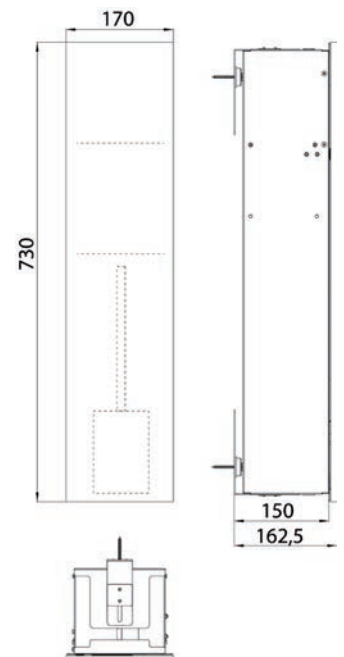

Toiletmodule - inbouwmodule met vakken voor toiletpapier en reserve-rol of vochtige doekjes en geïntegreerde toiletborstelgarnituur, rechts draaiend
Geen montageframe nodig
Module toilette - version encastrable avec compartiment pour porte-papier et porte-papier de réserve ou porte-papier humide et porte-balai de WC intégré. Rotation de porte droite.
Châssis de montage pas nécessaire.

alpin wit (mat)	9755 513 11	596,00 €	2
alpine-blanc (matte)			
mat zwart	9755 514 11	596,00 €	2
noir mat			
diamant grijs (mat)	9755 515 11	596,00 €	2
gris diamant (matte)