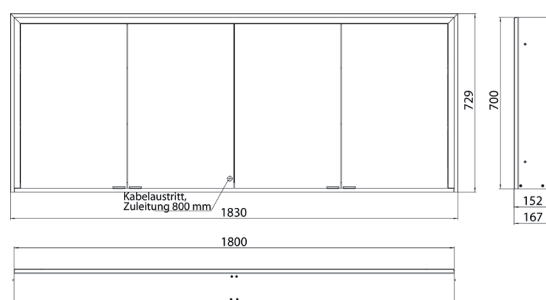

emco prime 3

PG

Spiegelkast prime 3, 1.800 mm, 4 deuren, **opbouwmodel**, IP20
zijpanelen glas, met verspiegelde of witte glazen achterwand, 4 traploos verstelbare glasplanchetten, 4 deuren, 2 stopcontacten, traploze lichtregeling (aan/uit, helderheid en lichtkleur) via drie tiptoetsen geïntegreerd in de glazen achterwand, hoogte: 700 mm, LED-verlichting

Cabinet a miroir illuminé prime 3, 1.800 mm, 2 portes, **Modèle mural**, IP 20
Paroi latérale miroir, avec panneau arrière en verre miroir ou en verre blanc, 4 tablettes réglables en continu, 4 portes, 2 Prises, commande de l'éclairage en continu (marche/arrêt, luminosité et température de la lumière) par trois capteurs tactiles intégrés dans la paroi arrière en verre, hauteur : 700 mm, éclairage LED

aluminium/spiegel	9497 072 09	3.355,00 €	2
aluminium/miroir			
aluminium/wit	9497 073 09	3.355,00 €	2
aluminium/blanc			
zwart/spiegel	9497 143 09	3.868,80 €	2
noir/miroir			

Spiegelkast prime 3, 1.800 mm, 4 deuren, **inbouwmodel**, IP20
met verspiegelde of witte glazen achterwand, 4 traploos verstelbare glasplanchetten, 4 deuren, 2 stopcontacten, traploze lichtregeling (aan/uit, helderheid en lichtkleur) via drie tiptoetsen geïntegreerd in de glazen achterwand, hoogte: 730 mm, LED-verlichting
Inbouw lichtspiegelkast - svp altijd met montageframe bestellen

Cabinet a miroir illuminé prime 3, 1.800 mm, 2 portes, **Modèle encastrable**, IP 20
avec panneau arrière en verre miroir ou en verre blanc, 4 tablettes réglables en continu, 4 portes, 2 Prises, commande de l'éclairage en continu (marche/arrêt, luminosité et température de la lumière) par trois capteurs tactiles intégrés dans la paroi arrière en verre, hauteur : 730 mm, éclairage LED