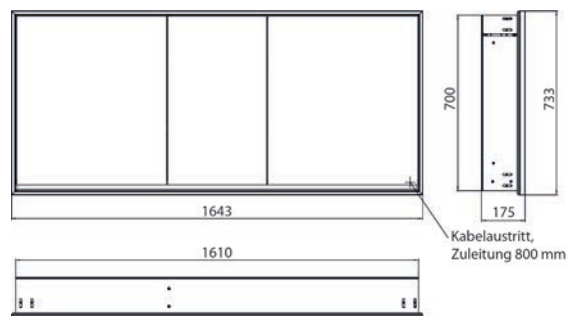

loft LED spiegelkast, 1.600 mm, 3 deuren, **opbouwmodel**, spiegel zijpanelen, IP 20. rondom LED-verlichting, met verspiegelde of witte glazen achterwand, 4 traploos verstelbare planken, 3 deuren, 2 stopcontacten, lichtregeling via 3 tip-toetsen bedienbaar vanaf de buitenkant (aan/uit, helderheid en lichtkleur koud/warm - traploos instelbaar), kabeluitgang naar buiten bij gesloten spiegeldeuren. Hoogte: 733 mm

Armoire de toilette à miroir lumineux loft, 1 600 mm, 3 portes, **modèle en saillie** avec parois latérales à miroir, IP 20. Éclairage LED sur le pourtour, avec panneau arrière en verre miroir ou en verre blanc, 2 tablettes réglables en continu, 3 portes, 2 prises, commande de l'éclairage via 3 panneaux de commande capacitifs tactiles pilotables de l'extérieur (marche/arrêt, luminosité et température de la lumière - froid/chaud - réglables en continu, passage de câble vers l'extérieur quand les portes à miroir sont fermées. Hauteur : 733 mm

aluminium/spiegel	9798 051 22	3.488,60 €	2
aluminium/miroir			
aluminium/wit	9798 061 22	3.488,60 €	2
aluminium/blanc			
zwart/spiegel	9798 133 22	4.011,90 €	2
noir/miroir			

loft LED spiegelkast, 1.600 mm, 3 deuren, **inbouwmodel**, IP 20. Rondom LED-verlichting, met verspiegelde of witte glazen achterwand, 4 traploos verstelbare planken, 3 deuren, 2 stopcontacten, lichtregeling via 3 tip-toetsen bedienbaar vanaf de buitenkant (aan/uit, helderheid en lichtkleur koud/warm - traploos instelbaar), kabeluitgang naar buiten bij gesloten spiegeldeuren. Hoogte: 733 mm

Inbouw lichtspiegelkast - svp altijd met montageframe bestellen