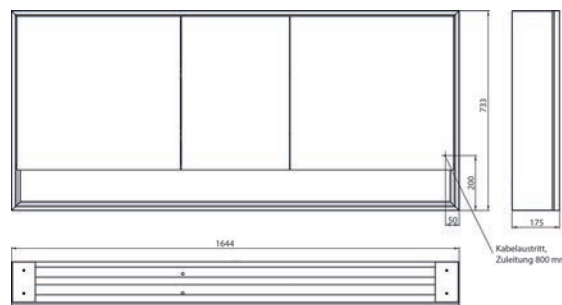

loft LED spiegelkast met ondervak, 1.600 mm, 3 deuren, **inbouwmodel**, IP 20. Rondom LED-verlichting, met verspiegelde of witte glazen achterwand, 4 traploos verstelbare glasplanchetten, 3 deuren, 2 stopcontacten, lichtregeling via 3 tiptoetsen bedienbaar vanaf de buitenkant (aan/uit, helderheid en lichtkleur koud/warm - traploos instelbaar), kabeluitgang naar buiten bij gesloten spiegeldeuren. Open onderste opbergvak (hoogte: 122 mm) over de gehele breedte met gepiegelde achterwand. Hoogte: 733 mm
Inbouw lichtspiegelkast - svp altijd met montageframe bestellen

Armoire de toilette à miroir lumineux loft avec compartiment bas, **1 600 mm**, **3 portes**, modèle encastrable, IP 20.

Éclairage LED sur le pourtour, avec panneau arrière en verre miroir ou en verre blanc, 2 tablettes réglables en continu, 3 portes, 2 prises, commande de l'éclairage via 3 panneaux de commande capacitifs tactiles pilotables de l'extérieur (marche/arrêt, luminosité et température de la lumière - froid/chaud - réglables en continu, passage de câble vers l'extérieur quand les portes à miroir sont fermées. Compartiment bas ouvert (hauteur : 122 mm) sur toute la largeur avec paroi arrière en miroir. Hauteur : 733 mm
Cabinet à miroir illuminé - encastrable, commandez avec le châssis de montage, svp.

aluminium/spiegel	9798 052 23	3.451,90 €	2
aluminium/miroir			
aluminium/wit	9798 062 23	3.451,90 €	2
aluminium/blanc			
zwart/spiegel	9798 135 23	3.969,70 €	2
noir/miroir			
Montageframe	9798 000 06	315,20 €	2
châssis de montage