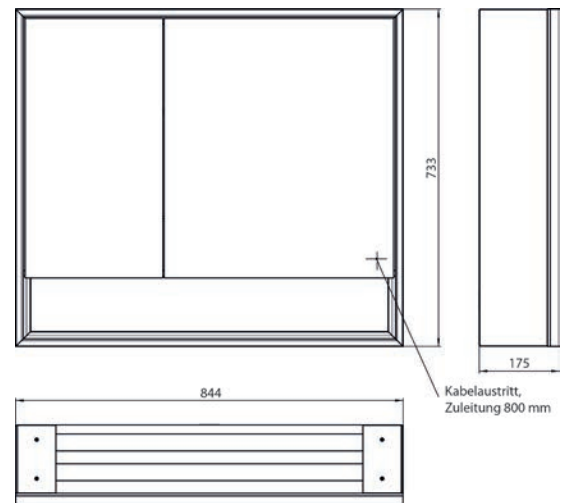

emco loft met ondervak

emco loft avec compartiment bas

PG

loft LED spiegelkast met ondervak, 800 mm, 2 deuren, **opbouwmodel**, spiegel zijpanelen, IP 20. Rondom LED-verlichting, met verspiegelde of witte glazen achterwand, 2 traploos verstelbare glasplanchetten, 2 deuren (brede deur aan de rechterkant), 1 stopcontact, lichtregeling via 3 tiptoesten bedienbaar vanaf de buitenkant (aan/uit, helderheid en lichtkleur koud/warm - traploos instelbaar), kabeluitgang naar buiten bij gesloten spiegeldeuren. Open onderste opbergvak (hoogte: 122 mm) over de gehele breedte met spiegel achterwand. Hoogte: 733 mm

Armoire de toilette à miroir lumineux loft avec compartiment bas, 800 mm, 2 portes, **modèle en saillie** avec parois latérales à miroir, IP 20.

Éclairage LED sur le pourtour, avec panneau arrière en verre miroir ou en verre blanc, 2 tablettes réglables en continu, 2 portes (grande porte à droite), 1 prise, commande de l'éclairage via 3 panneaux de commande capacitifs tactiles pilotables de l'extérieur (marche/arrêt, luminosité et température de la lumière - froid/chaud - réglables en continu, passage de câble vers l'extérieur quand les portes à miroir sont fermées. Compartiment bas ouvert (hauteur : 122 mm) sur toute la largeur avec paroi arrière en miroir. Hauteur : 733 mm

aluminium/spiegel	9798 052 08	2.364,70 €	2
aluminium/miroir			
aluminium/wit	9798 062 08	2.364,70 €	2
aluminium/blanc			
zwart/spiegel	9798 135 08	2.719,40 €	2
noir/miroir