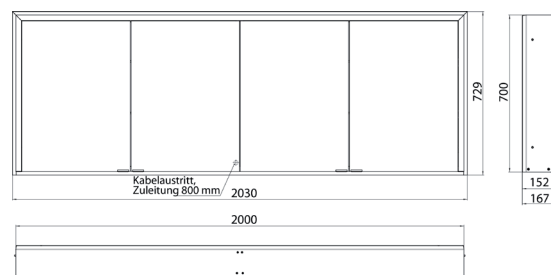

emco prime 3

PG

Spiegelkast prime 3, 2.000 mm, 4 deuren, **opbouwmodel**, IP20
zijpanelen glas, met verspiegelde of witte glazen achterwand, 4 traploos verstelbare glasplanchetten, 4 deuren, 2 stopcontacten, traploze lichtregeling (aan/uit, helderheid en lichtkleur) via drie tiptoetsen geïntegreerd in de glazen achterwand, hoogte: 700 mm, LED-verlichting

Cabinet a miroir illuminé prime 3, 2.000 mm, 2 portes, **Modèle mural**, IP 20
Paroi latérale miroir, avec panneau arrière en verre miroir ou en verre blanc, 4 tablettes réglables en continu, 4 portes, 2 Prises, commande de l'éclairage en continu (marche/arrêt, luminosité et température de la lumière) par trois capteurs tactiles intégrés dans la paroi arrière en verre, hauteur : 700 mm, éclairage LED

aluminium/spiegel	9497 072 10	3.490,00 €	2
aluminium/miroir			
aluminium/wit	9497 073 10	3.490,00 €	2
aluminium/blanc			
zwart/spiegel	9497 143 10	4.024,00 €	2
noir/miroir			

Spiegelkast prime 3, 2.000 mm, 4 deuren, **inbouwmodel**, IP20
met verspiegelde of witte glazen achterwand, 4 traploos verstelbare glasplanchetten, 4 deuren, 2 stopcontacten, traploze lichtregeling (aan/uit, helderheid en lichtkleur) via drie tiptoetsen geïntegreerd in de glazen achterwand, hoogte: 730 mm, LED-verlichting
Inbouw lichtspiegelkast - svp altijd met montageframe bestellen

Cabinet a miroir illuminé prime 3, 2.000 mm, 2 portes, **Modèle encastrable**, IP 20
avec panneau arrière en verre miroir ou en verre blanc, 4 tablettes réglables en continu, 4 portes, 2 Prises, commande de l'éclairage en continu (marche/arrêt, luminosité et température de la lumière) par trois capteurs tactiles intégrés dans la paroi arrière en verre, hauteur : 730 mm, éclairage LED