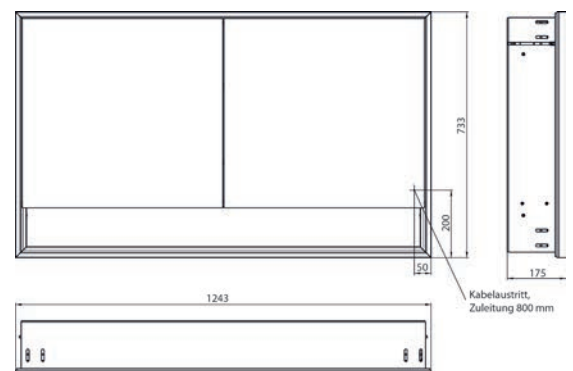

emco loft met ondervak

emco loft avec compartiment bas

PG

loft LED spiegelkast met ondervak, 1.200 mm, 2 deuren, **opbouwmodel**, spiegel zijpanelen, IP 20. Rondom LED-verlichting, met verspiegelde of witte glazen achterwand, 2 traploos verstelbare glasplanchetten, 2 deuren, 2 stopcontacten, lichtregeling via 3 tiptoetsen bedienbaar vanaf de buitenkant (aan/uit, helderheid en lichtkleur koud/warm - traploos instelbaar), kabeluitgang naar buiten bij gesloten spiegeldeuren. Open onderste opbergvak (hoogte: 122 mm) over de gehele breedte met spiegel achterwand. Hoogte: 733 mm

Armoire de toilette à miroir lumineux loft avec compartiment bas, 1 200 mm, 2 portes, **modèle en saillie** avec parois latérales à miroir, IP 20.

Éclairage LED sur le pourtour, avec panneau arrière en verre miroir ou en verre blanc, 2 tablettes réglables en continu, 2 portes, 2 prises, commande de l'éclairage via 3 panneaux de commande capacitifs tactiles pilotables de l'extérieur (marche/arrêt, luminosité et température de la lumière - froid/chaud - réglables en continu, passage de câble vers l'extérieur quand les portes à miroir sont fermées. Compartiment bas ouvert (hauteur : 122 mm) sur toute la largeur avec paroi arrière en miroir. Hauteur : 733 mm

aluminium/spiegel	9798 052 18	2.774,70 €	2
aluminium/miroir			
aluminium/wit	9798 062 18	2.774,70 €	2
aluminium/blanc			
zwart/spiegel	9798 135 18	3.190,90 €	2
noir/miroir