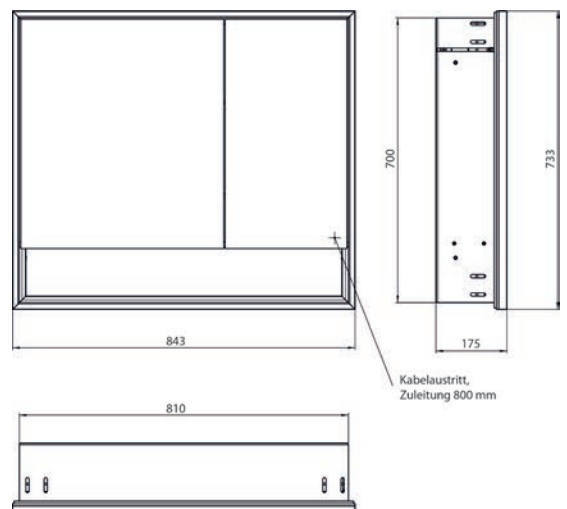

Armoire de toilette à miroir lumineux loft avec compartiment bas, 800 mm, 2 portes, **modèle encastrable**, IP 20. Éclairage LED sur le pourtour, avec panneau arrière en verre miroir ou en verre blanc, 2 tablettes réglables en continu, 2 portes (grande porte à gauche), 1 prise, commande de l'éclairage via 3 panneaux de commande capacitifs tactiles pilotables de l'extérieur (marche/arrêt, luminosité et température de la lumière - froid/chaud - réglables en continu, passage de câble vers l'extérieur quand les portes à miroir sont fermées. Compartiment bas ouvert (hauteur : 122 mm) sur toute la largeur avec paroi arrière en miroir. Hauteur : 733 mm. Cabinet à miroir illuminé encastrable, commandez avec le châssis de montage, svp.

aluminium/spiegel	9798 052 11	2.306,10 €	2
aluminium/miroir			
aluminium/wit	9798 062 11	2.306,10 €	2
aluminium/blanc			
zwart/spiegel	9798 135 11	2.652,00 €	2
noir/miroir			
Montageframe	9798 000 02	251,40 €	2
châssis de montage