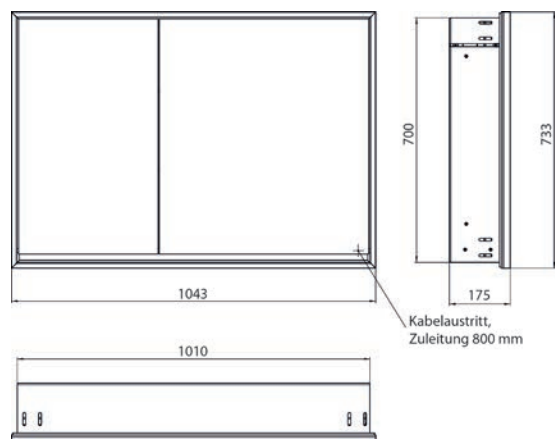

loft LED spiegelkast, 1.000 mm, 2 deuren, **opbouwmodel**, spiegel zijpanelen, IP 20. rondom LED-verlichting, met verspiegelde of witte glazen achterwand, 2 traploos verstelbare glasplanchetten, 2 deuren (brede deur aan de rechterkant), 2 stopcontacten, lichtregeling via 3 tip-toetsen bedienbaar vanaf de buitenkant (aan/uit, lichtsterkte en lichtkleur koud/warm - traploos instelbaar), kabeluitgang naar buiten bij gesloten spiegeldeuren. Hoogte: 733 mm

Armoire de toilette à miroir lumineux loft, 1 000 mm, 2 portes, **modèle en saillie** avec parois latérales à miroir, IP 20. Éclairage LED sur le pourtour, avec panneau arrière en verre miroir ou en verre blanc, 2 tablettes réglables en continu, 2 portes (grande porte à droite), 2 prises, commande de l'éclairage via 3 panneaux de commande capacitifs tactiles pilotables de l'extérieur (marche/arrêt, luminosité et température de la lumière - froid/chaud - réglables en continu, passage de câble vers l'extérieur quand les portes à miroir sont fermées. Hauteur : 733 mm

aluminium/spiegel	9798 051 14	2.511,10 €	2
aluminium/miroir			
aluminium/wit	9798 061 14	2.511,10 €	2
aluminium/blanc			
zwart/spiegel	9798 133 14	2.887,80 €	2
noir/miroir			

loft LED spiegelkast, 1.000 mm, 2 deuren, **inbouwmodel**, IP 20. Rondom LED-verlichting, met verspiegelde of witte glazen achterwand, 2 traploos verstelbare glasplanchetten, 2 deuren (brede deur aan de rechterkant), 2 stopcontacten, lichtregeling via 3 tiptoetsen bedienbaar vanaf de buitenkant (aan/uit, lichtsterkte en lichtkleur koud/warm - traploos instelbaar), kabeluitgang naar buiten bij gesloten spiegeldeuren. Hoogte: 733 mm. Inbouw lichtspiegelkast - svp altijd met montageframe bestellen