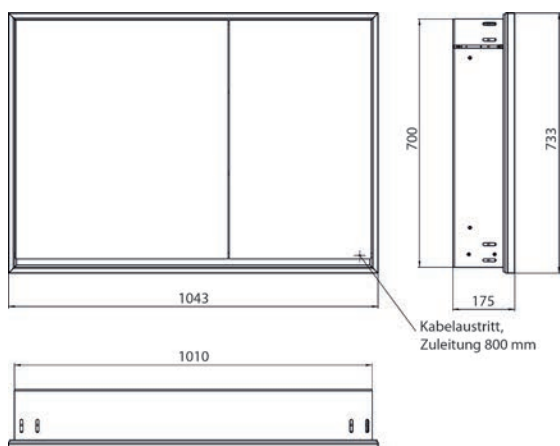

loft LED spiegelkast, 1.000 mm, 2 deuren, **opbouwmodel**, spiegel zijpanelen, IP 20. rondom LED-verlichting, met verspiegelde of witte glazen achterwand, 2 traploos verstelbare glasplanchetten, 2 deuren (brede deur aan de linkerkant), 2 stopcontacten, lichtregeling via 3 tiptoesten bedienbaar vanaf de buitenkant (aan/uit, lichtsterkte en lichtkleur koud/warm - traploos instelbaar), kabeluitgang naar buiten bij gesloten spiegeldeuren. Hoogte: 733 mm

Armoire de toilette à miroir lumineux loft, 1 000 mm, 2 portes, **modèle en saillie** avec parois latérales à miroir, IP 20. Éclairage LED sur le pourtour, avec panneau arrière en verre miroir ou en verre blanc, 2 tablettes réglables en continu, 2 portes (grande porte à gauche), 2 prises, commande de l'éclairage via 3 panneaux de commande capacitifs tactiles pilotables de l'extérieur (marche/arrêt, luminosité et température de la lumière - froid/chaud - réglables en continu, passage de câble vers l'extérieur quand les portes à miroir sont fermées. Hauteur : 733 mm

aluminium/spiegel	9798 051 16	2.511,10 €	2
aluminium/miroir			
aluminium/wit	9798 061 16	2.511,10 €	2
aluminium/blanc			
zwart/spiegel	9798 133 16	2.887,80 €	2
noir/miroir			

loft LED spiegelkast, 1.000 mm, 2 deuren, **inbouwmodel**, IP 20. Rondom LED-verlichting, met verspiegelde of witte glazen achterwand, 2 traploos verstelbare glasplanchetten, 2 deuren (brede deur aan de linkerkant), 2 stopcontacten, lichtregeling via 3 tiptoesten bedienbaar vanaf de buitenkant (aan/uit, lichtsterkte en lichtkleur koud/warm - traploos instelbaar), kabeluitgang naar buiten bij gesloten spiegeldeuren. Hoogte: 733 mm. Inbouw lichtspiegelkast - svp altijd met montageframe bestellen