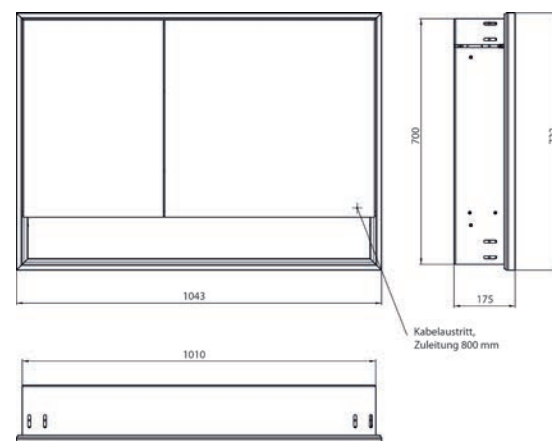

emco loft met ondervak

emco loft avec compartiment bas

PG

loft LED spiegelkast met ondervak, 1.000 mm, 2 deuren, **opbouwmodel**, spiegel zijpanelen, IP 20. Rondom LED-verlichting, met verspiegelde of witte glazen achterwand, 2 traploos verstelbare glasplanchetten, 2 deuren (brede deur aan de rechterkant), 2 stopcontacten, lichtregeling via 3 tiptoesten bedienbaar vanaf de buitenkant (aan/uit, lichtsterkte en lichtkleur koud/warm - traploos instelbaar), kabeluitgang naar buiten bij gesloten spiegeldeuren. Open onderste opbergvak (hoogte: 122 mm) over de gehele breedte met spiegel achterwand. Hoogte: 733 mm

Armoire de toilette à miroir lumineux loft avec compartiment bas, 1 000 mm, 2 portes, **modèle en saillie** avec parois latérales à miroir, IP 20.

Éclairage LED sur le pourtour, avec panneau arrière en verre miroir ou en verre blanc, 2 tablettes réglables en continu, 2 portes (grande porte à droite), 2 prises, commande de l'éclairage via 3 panneaux de commande capacitifs tactiles pilotables de l'extérieur (marche/arrêt, luminosité et température de la lumière - froid/chaud - réglables en continu, passage de câble vers l'extérieur quand les portes à miroir sont fermées. Compartiment bas ouvert (hauteur : 122 mm) sur toute la largeur avec paroi arrière en miroir. Hauteur : 733 mm

aluminium/spiegel	9798 052 14	2.511,10 €	2
aluminium/miroir			
aluminium/wit	9798 062 14	2.511,10 €	2
aluminium/blanc			
zwart/spiegel	9798 135 14	2.887,80 €	2
noir/miroir