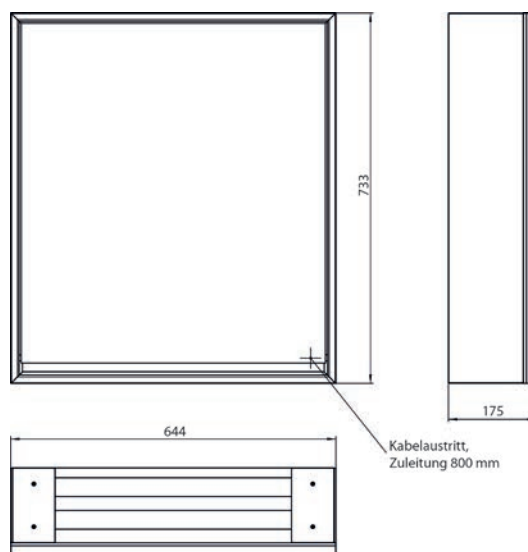

loft LED spiegelkast, 600 mm, 1 deur, **opbouwmodel**, spiegel zijpanelen, IP 20. rondom LED-verlichting, met verspiegelde of witte glazen achterwand, 2 traploos verstelbare glasplanchetten, 1 deur (rechts scharnierend), 1 stopcontact, lichtregeling via 3 tiptoetsen bedienbaar vanaf de buitenkant (aan/uit, helderheid en lichtkleur koud/warm - traploos verstelbaar), kabeluitgang naar buiten bij gesloten spiegeldeuren.

Hoogte: 733 mm

Armoire de toilette à miroir lumineux loft, 600 mm, 1 porte, **modèle en saillie** avec parois latérales à miroir, IP 20. Éclairage LED sur le pourtour, avec panneau arrière en verre miroir ou en verre blanc, 2 tablettes réglables en continu, 1 porte (ouverture de porte à droite), 1 prise, commande de l'éclairage via 3 panneaux de commande capacitifs tactiles pilotables de l'extérieur (marche/arrêt, luminosité et température de la lumière - froid/chaud - réglables en continu, passage de câble vers l'extérieur quand les portes à miroir sont fermées. Hauteur : 733 mm

aluminium/spiegel	9798 051 02	2.020,60 €	2
aluminium/miroir			
aluminium/wit	9798 061 02	2.020,60 €	2
aluminium/blanc			
zwart/spiegel	9798 133 02	2.323,70 €	2
noir/miroir