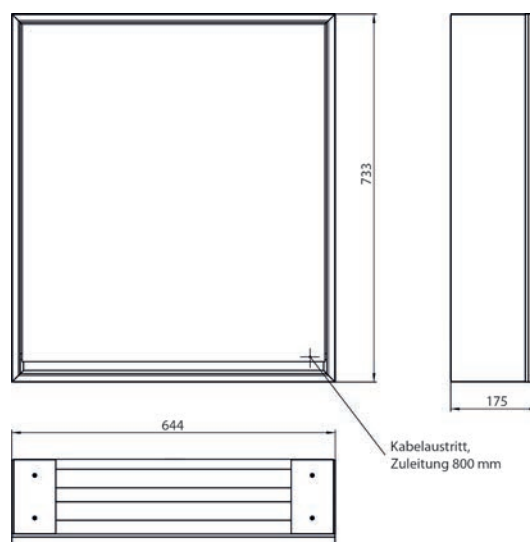

loft LED spiegelkast, 600 mm, 1 deur, **opbouwmodel**, spiegel zijpanelen, IP 20. rondom LED-verlichting, met verspiegelde of witte glazen achterwand, 2 traploos verstelbare glasplanchetten, 1 deur (links scharnierend), 1 stopcontact, lichtregeling via 3 tiptoesten bedienbaar vanaf de buitenkant (aan/uit, helderheid en lichtkleur koud/warm - traploos verstelbaar), kabeluitgang naar buiten bij gesloten spiegeldeuren. Hoogte: 733 mm

Armoire de toilette à miroir lumineux loft, 600 mm, 1 porte, **modèle en saillie** avec parois latérales à miroir, IP 20. Éclairage LED sur le pourtour, avec panneau arrière en verre miroir ou en verre blanc, 2 tablettes réglables en continu, 1 porte (ouverture de porte à gauche), 1 prise, commande de l'éclairage via 3 panneaux de commande capacitifs tactiles pilotables de l'extérieur (marche/arrêt, luminosité et température de la lumière - froid/chaud - réglables en continu, passage de câble vers l'extérieur quand les portes à miroir sont fermées. Hauteur : 733 mm

aluminium/spiegel	9798 051 00	2.020,60 €	2
aluminium/miroir			
aluminium/wit	9798 061 00	2.020,60 €	2
aluminium/blanc			
zwart/spiegel	9798 133 00	2.323,70 €	2
noir/miroir