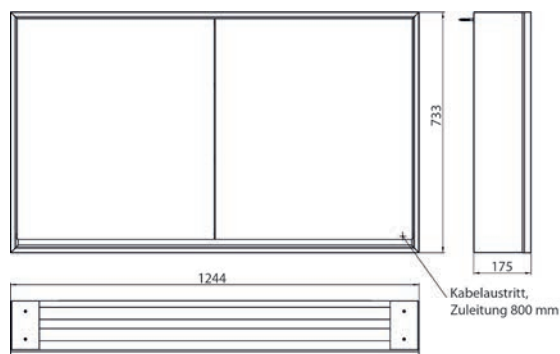

loft LED spiegelkast, 1.200 mm, 2 deuren, **inbouwmodel**, IP 20. Rondom LED-verlichting, met verspiegelde of witte glazen achterwand, 2 traploos verstelbare glasplanchetten, 2 deuren, 2 stopcontacten, lichtregeling via 3 tiptoetsen bedienbaar vanaf de buitenkant (aan/uit, helderheid en lichtkleur koud/warm - traploos instelbaar), kabeluitgang naar buiten bij gesloten spiegeldeuren. Hoogte: 733 mm. Inbouw lichtspiegelkast - svp altijd met montageframe bestellen

Armoire de toilette à miroir lumineux lofts, 1 200 mm, 2 portes, **modèle encastrable**, IP 20. Éclairage LED sur le pourtour, avec panneau arrière en verre miroir ou en verre blanc, 2 tablettes réglables en continu, 2 portes, 2 prises, commande de l'éclairage via 3 panneaux de commande capacitifs tactiles pilotables de l'extérieur (marche/arrêt, luminosité et température de la lumière - froid/chaud - réglables en continu, passage de câble vers l'extérieur quand les portes à miroir sont fermées. Hauteur : 733 mm Cabinet à miroir illuminé - encastrable, commandez avec le châssis de montage, svp.

aluminium/spiegel	9798 051 19	2.737,40 €	2
aluminium/miroir			
aluminium/wit	9798 061 19	2.737,40 €	2
aluminium/blanc			
zwart/spiegel	9798 133 19	3.148,00 €	2
noir/miroir			
Montageframe	9798 000 04	299,30 €	2
châssis de montage