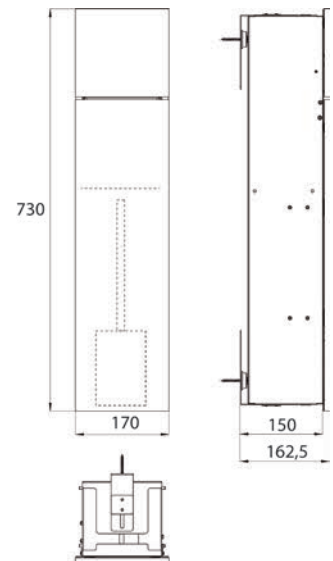

Toiletmodule - inbouwmodule met vakken voor toiletpapier en reserve-rol of vochtige doekjes en geïntegreerde toiletborstelgarnituur, links draaiend
Geen montageframe nodig

Module toilette - version encastrable avec compartiment pour porte-papier et porte-papier de réserve ou porte-papier humide et porte-balai de WC intégré.

Rotation de porte gauche.

Châssis de montage pas nécessaire.

alpin wit (hoogglans)	9755 274 00	746,00 €	2
alpine-blanc (haute brillant)			
zwart (hoogglans)	9755 275 00	746,00 €	2
noir (haute brillance)			
alpin wit (mat)	9755 284 00	746,00 €	2
alpine-blanc (matte)			
mat zwart	9755 285 00	746,00 €	2
noir mat