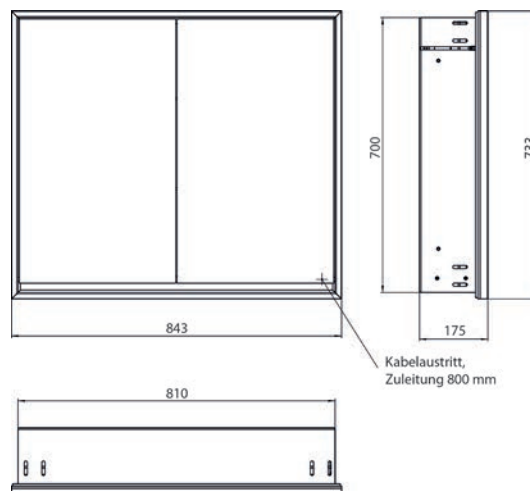

loft LED spiegelkast, 800 mm, 2 deuren, **inbouwmodel**, IP 20. Rondom LED-verlichting, met verspiegelde of witte glazen achterwand, 2 traploos verstelbare glasplanchetten, 2 deuren, 1 stopcontact, lichtregeling via 3 tiptoetsen bedienbaar vanaf de buitenkant (aan/uit, helderheid en lichtkleur koud/warm - traploos instelbaar), kabeluitgang naar buiten bij gesloten spiegeldeuren. Hoogte: 733 mm. Inbouw lichtspiegelkast - svp altijd met montageframe bestellen

Armoire de toilette à miroir lumineux lofts, 800 mm, 2 portes, **modèle encastrable**, IP 20. Éclairage LED sur le pourtour, avec panneau arrière en verre miroir ou en verre blanc, 2 tablettes réglables en continu, 2 portes, 1 prise, commande de l'éclairage via 3 panneaux de commande capacitifs tactiles pilotables de l'extérieur (marche/arrêt, luminosité et température de la lumière - froid/chaud - réglables en continu, passage de câble vers l'extérieur quand les portes à miroir sont fermées. Hauteur : 733 mm
Cabinet à miroir illuminé - encastrable, commandez avec le châssis de montage, svp.

aluminium/spiegel	9798 051 07	2.306,10 €	2
aluminium/miroir			
aluminium/wit	9798 061 07	2.306,10 €	2
aluminium/blanc			
zwart/spiegel	9798 133 07	2.652,00 €	2
noir/miroir			
Montageframe	9798 000 02	251,40 €	2
châssis de montage