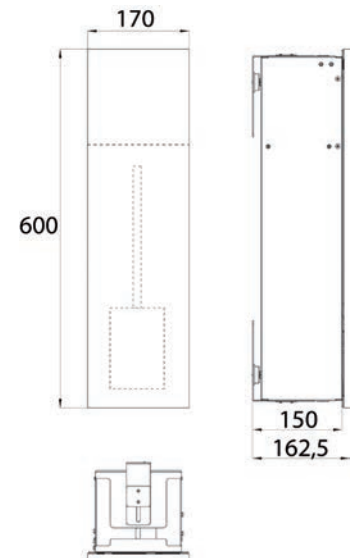

emco asis pure (Glazen voorkant)

emco asis pure (Façade vitrée)

PG

Toiletmodule - inbouwmodule met vak voor toilet papier en geïntegreerde toiletborstelgarnituur, links draaiend

Geen montageframe nodig

Module toilette - version encastrable avec compartiment pour porte-papier, porte-balai de WC intégré. Rotation de porte gauche

Châssis de montage pas nécessaire.

alpin wit (hoogglans)	9755 274 08	688,90 €	2
alpine-blanc (haute brillant)			
zwart (hoogglans)	9755 275 08	688,90 €	2
noir (haute brillance)			
alpin wit (mat)	9755 284 08	688,90 €	2
alpine-blanc (matte)			
mat zwart	9755 285 08	688,90 €	2
noir mat