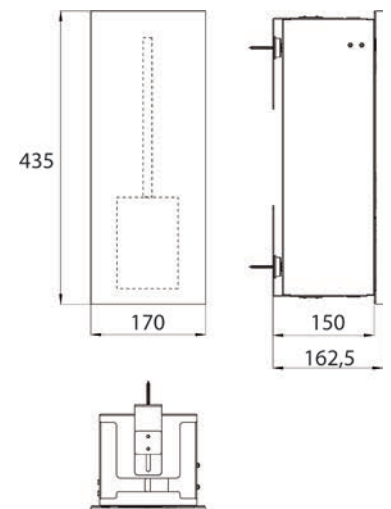

Toiletborstelgarnituurmodule -
inbouwmodel met geïntegreerde toilet-
borstelgarnituur, scharnier rechts.
Geen montageframe nodig
Module pour porte balai de WC - version
encastrable avec porte-balai de WC
intégré. Rotation de porte droite.
Châssis de montage pas nécessaire.

alpin wit (hoogglans)	9755 274 05	574,80 €	2
alpine-blanc (haute brillant)			
zwart (hoogglans)	9755 275 05	574,80 €	2
noir (haute brillance)			
alpin wit (mat)	9755 284 05	574,80 €	2
alpine-blanc (matte)			
mat zwart	9755 285 05	574,80 €	2
noir mat