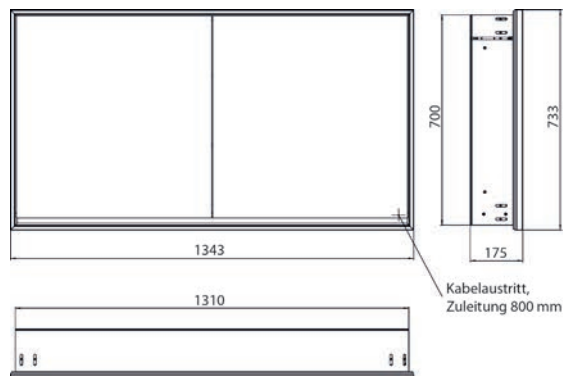

loft LED spiegelkast, 1.300 mm, 2 deuren, **opbouwmodel**, spiegel zijpanelen, IP 20. rondom LED-verlichting, met verspiegelde of witte glazen achterwand, 2 traploos verstelbare glasplanchetten, 2 deuren, 2 stopcontacten, lichtregeling via 3 tiptoetsen bedienbaar vanaf de buitenkant (aan/uit, helderheid en lichtkleur koud/warm - traploos instelbaar), kabeluitgang naar buiten bij gesloten spiegeldeuren. Hoogte: 733 mm

Armoire de toilette à miroir lumineux loft, 1 300 mm, 2 portes, **modèle en saillie** avec parois latérales à miroir, IP 20. Éclairage LED sur le pourtour, avec panneau arrière en verre miroir ou en verre blanc, 2 tablettes réglables en continu, 2 portes, 2 prises, commande de l'éclairage via 3 panneaux de commande capacitifs tactiles pilotables de l'extérieur (marche/arrêt, luminosité et température de la lumière - froid/chaud - réglables en continu, passage de câble vers l'extérieur quand les portes à miroir sont fermées. Hauteur : 733 mm

aluminium/spiegel	9798 051 20	3.038,30 €	2
aluminium/miroir			
aluminium/wit	9798 061 20	3.038,30 €	2
aluminium/blanc			
zwart/spiegel	9798 133 20	3.494,00 €	2
noir/miroir			

loft LED spiegelkast, 1.300 mm, 2 deuren, **inbouwmodel**, IP 20. Rondom LED-verlichting, met verspiegelde of witte glazen achterwand, 2 traploos verstelbare glasplanchetten, 2 deuren, 2 stopcontacten, lichtregeling via 3 tiptoetsen bedienbaar vanaf de buitenkant (aan/uit, helderheid en lichtkleur koud/warm - traploos instelbaar), kabeluitgang naar buiten bij gesloten spiegeldeuren. Hoogte: 733 mm

Inbouw lichtspiegelkast - svp altijd met montageframe bestellen