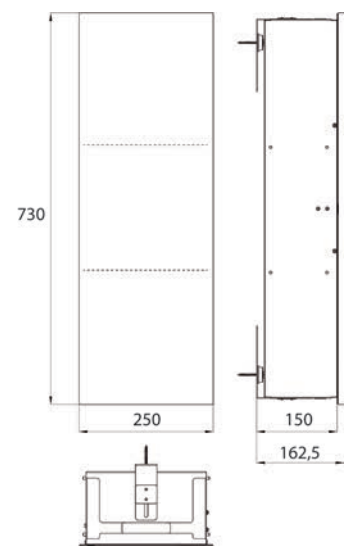

Kastmodule - inbouwmodel
met 2 glazen planchetten, scharnier
rechts. Geen montageframe nodig
Module armoire - version encastrable
avec 2 étagères en verre, Rotation de
porte droite.
Châssis de montage pas nécessaire.

alpin wit (hoogglans)	9755 274 07	745,00 €	2
alpine-blanc (haute brillant)			
zwart (hoogglans)	9755 275 07	745,00 €	2
noir (haute brillance)			
alpin wit (mat)	9755 284 07	745,00 €	2
alpine-blanc (matte)			
mat zwart	9755 285 07	745,00 €	2
noir mat