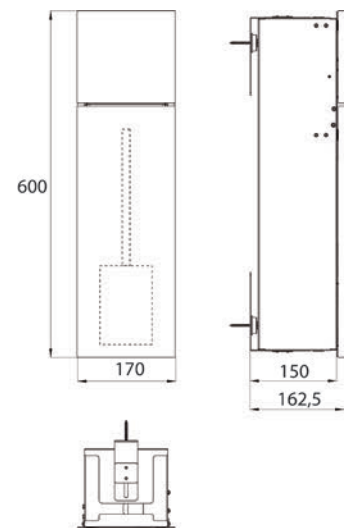

Toiletmodule - inbouwmodule met vak voor toilet papier en geïntegreerde toiletborstelgarnituur, rechts draaiend
Geen montageframe nodig
Module toilette - version encastrable avec compartiment pour porte-papier, porte-balai de WC intégré. Rotation de porte droite.
Châssis de montage pas nécessaire.

alpin wit (hoogglans)	9755 274 03	688,90 €	2
alpine-blanc (haute brillant)			
zwart (hoogglans)	9755 275 03	688,90 €	2
noir (haute brillance)			
alpin wit (mat)	9755 284 03	688,90 €	2
alpine-blanc (matte)			
mat zwart	9755 285 03	688,90 €	2
noir mat