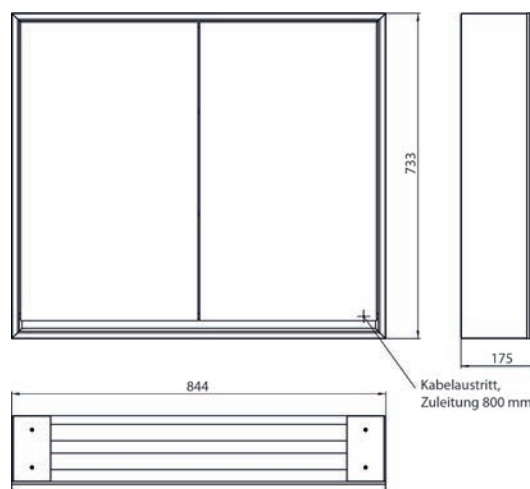

loft LED spiegelkast, 800 mm, 2 deuren, **opbouwmodel**, spiegel zijpanelen, IP 20. rondom LED-verlichting, met verspiegelde of witte glazen achterwand, 2 traploos verstelbare glasplanchetten, 2 deuren, 1 stopcontact, lichtregeling via 3 tiptoetsen bedienbaar vanaf de buitenkant (aan/uit, helderheid en lichtkleur koud/warm - traploos instelbaar), kabeluitgang naar buiten bij gesloten spiegeldeuren. Hoogte: 733 mm

Armoire de toilette à miroir lumineux loft, 800 mm, 2 portes, **modèle en saillie** avec parois latérales à miroir, IP 20. Éclairage LED sur le pourtour, avec panneau arrière en verre miroir ou en verre blanc, 2 tablettes réglables en continu, 2 portes, 1 prise, commande de l'éclairage via 3 panneaux de commande capacitifs tactiles pilotables de l'extérieur (marche/arrêt, luminosité et température de la lumière - froid/chaud - réglables en continu, passage de câble vers l'extérieur quand les portes à miroir sont fermées. Hauteur : 733 mm

aluminium/spiegel	9798 051 06	2.364,70 €	2
aluminium/miroir			
aluminium/wit	9798 061 06	2.364,70 €	2
aluminium/blanc			
zwart/spiegel	9798 133 06	2.719,40 €	2
noir/miroir			

loft LED spiegelkast, 800 mm, 2 deuren, **inbouwmodel**, IP 20. Rondom LED-verlichting, met verspiegelde of witte glazen achterwand, 2 traploos verstelbare glasplanchetten, 2 deuren, 1 stopcontact, lichtregeling via 3 tiptoetsen bedienbaar vanaf de buitenkant (aan/uit, helderheid en lichtkleur koud/warm - traploos instelbaar), kabeluitgang naar buiten bij gesloten spiegeldeuren. Hoogte: 733 mm. Inbouw lichtspiegelkast - svp altijd met montageframe bestellen