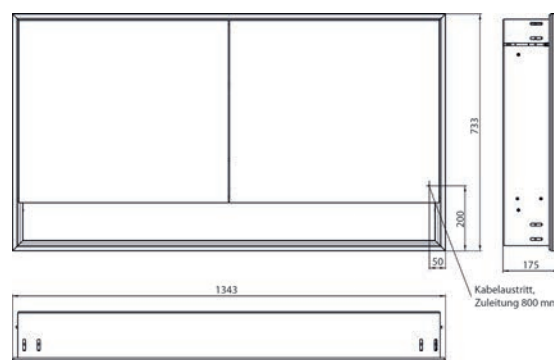

emco loft met ondervak

emco loft avec compartiment bas

PG

loft LED spiegelkast met ondervak, 1.300 mm, 2 deuren, **opbouwmodel**, spiegel zijpanelen, IP 20. Rondom LED-verlichting, met verspiegelde of witte glazen achterwand, 2 traploos verstelbare glasplanchetten, 2 deuren, 2 stopcontacten, lichtregeling via 3 tiptoetsen bedienbaar vanaf de buitenkant (aan/uit, helderheid en lichtkleur koud/warm - traploos instelbaar), kabeluitgang naar buiten bij gesloten spiegeldeuren. Open onderste opbergvak (hoogte: 122 mm) over de gehele breedte met spiegel achterwand. Hoogte: 733 mm

Armoire de toilette à miroir lumineux loft avec compartiment bas, 1 300 mm, 2 portes, **modèle en saillie** avec parois latérales à miroir, IP 20.

Éclairage LED sur le pourtour, avec panneau arrière en verre miroir ou en verre blanc, 2 tablettes réglables en continu, 2 portes, 2 prises, commande de l'éclairage via 3 panneaux de commande capacitifs tactiles pilotables de l'extérieur (marche/arrêt, luminosité et température de la lumière - froid/chaud - réglables en continu, passage de câble vers l'extérieur quand les portes à miroir sont fermées. Compartiment bas ouvert (hauteur : 122 mm) sur toute la largeur avec paroi arrière en miroir. Hauteur : 733 mm

aluminium/spiegel	9798 052 20	3.038,30 €	2
aluminium/miroir			
aluminium/wit	9798 062 20	3.038,30 €	2
aluminium/blanc			
zwart/spiegel	9798 135 20	3.494,00 €	2
noir/miroir