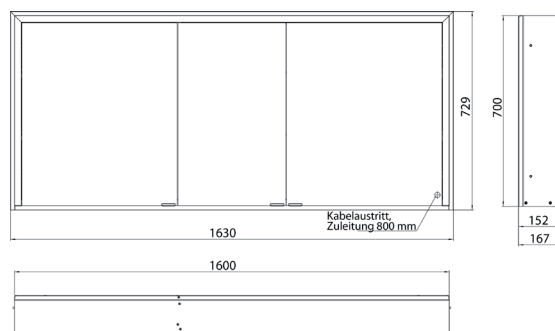

emco prime 3

PG

Spiegelkast prime 3, 1.600 mm, 3 deuren, **opbouwmodel**, IP20
zijpanelen glas, met verspiegelde of witte glazen achterwand, 4 traploos verstelbare glasplanchetten, 3 deuren, 2 stopcontacten, traploze lichtregeling (aan/uit, helderheid en lichtkleur) via drie tiptoetsen geïntegreerd in de glazen achterwand, hoogte: 700 mm, LED-verlichting

Cabinet a miroir illuminé prime 3, 1.600 mm, 2 portes, **Modèle mural**, IP 20
Paroi latérale miroir, avec panneau arrière en verre miroir ou en verre blanc, 4 tablettes réglables en continu, 3 portes, 2 Prises, commande de l'éclairage en continu (marche/arrêt, luminosité et température de la lumière) par trois capteurs tactiles intégrés dans la paroi arrière en verre, hauteur : 700 mm, éclairage LED

aluminium/spiegel	9497 072 08	3.005,50 €	2
aluminium/miroir			
aluminium/wit	9497 073 08	3.005,50 €	2
aluminium/blanc			
zwart/spiegel	9497 143 08	3.466,80 €	2
noir/miroir			

Spiegelkast prime 3, 1.600 mm, 3 deuren, **inbouwmodel**, IP20
met verspiegelde of witte glazen achterwand, 4 traploos verstelbare glasplanchetten, 3 deuren, 2 stopcontacten, traploze lichtregeling (aan/uit, helderheid en lichtkleur) via drie tiptoetsen geïntegreerd in de glazen achterwand, hoogte: 730 mm, LED-verlichting
Inbouw lichtspiegelkast - svp altijd met montageframe bestellen

Cabinet a miroir illuminé prime 3, 1.600 mm, 2 portes, **Modèle encastrable**, IP 20
avec panneau arrière en verre miroir ou en verre blanc, 4 tablettes réglables en continu, 3 portes, 2 Prises, commande de l'éclairage en continu (marche/arrêt, luminosité et température de la lumière) par trois capteurs tactiles intégrés dans la paroi arrière en verre, hauteur : 730 mm, éclairage LED