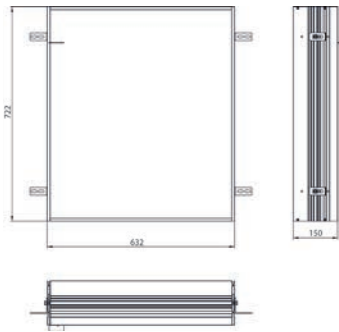

montageframe
voor spiegelkast loft, 600 mm
Châssis de montage
pour cabinet à miroir illumines loft, 600
mm

Montageframe
châssis de montage

9798 000 01

221,60 € 2