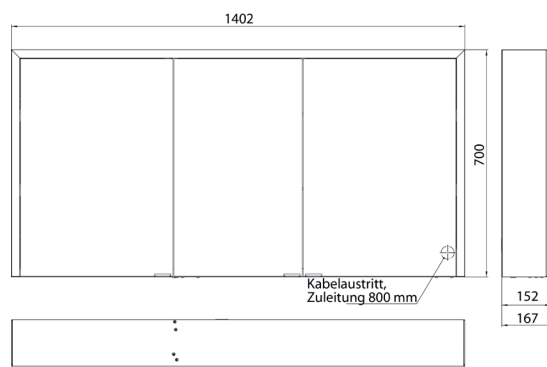

Spiegelkast prime 3, 1.400 mm, 3 deuren, **inbouwmodel**, IP20
met verspiegelde of witte glazen achterwand, 4 traploos verstelbare glasplanchetten, 3 deuren, 2 stopcontacten, traploze lichtregeling (aan/uit, helderheid en lichtkleur) via drie tiptoetsen geïntegreerd in de glazen achterwand, hoogte: 730 mm, LED-verlichting
Inbouw lichtspiegelkast - svp altijd met montageframe bestellen

Cabinet a miroir illuminé prime 3, 1.400 mm, 2 portes, **Modèle encastrable**, IP 20
avec panneau arrière en verre miroir ou en verre blanc, 4 tablettes réglables en continu, 3 portes, 2 Prises, commande de l'éclairage en continu (marche/arrêt, luminosité et température de la lumière) par trois capteurs tactiles intégrés dans la paroi arrière en verre, hauteur : 730 mm, éclairage LED

Cabinet à miroir illuminé - encastrable, commandez avec le chassis de montage, svp.

aluminium/spiegel	9497 172 07	3.217,50 €	2
aluminium/miroir			
aluminium/wit	9497 173 07	3.217,50 €	2
aluminium/blanc			
zwart/spiegel	9497 144 07	3.710,60 €	2
noir/miroir			
Montageframe	9497 000 30	309,00 €	2
châssis de montage