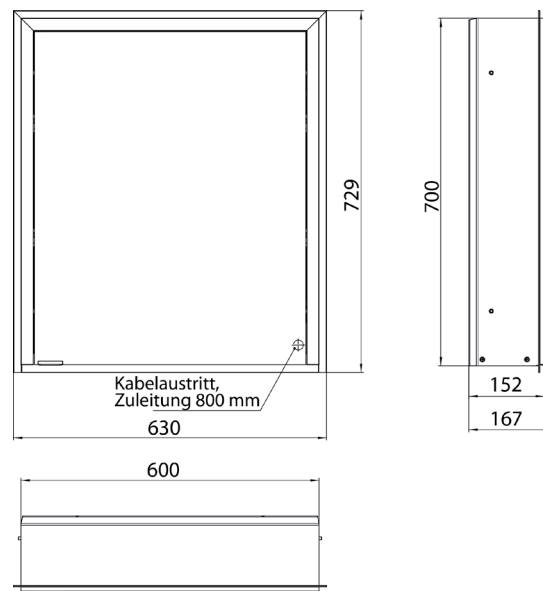

Spiegelkast prime 3, 600 mm, 1 deur, **inbouwmodel**, IP20
met verspiegelde of witte glazen achterwand, 2 traploos verstelbare glasplanchetten, 1 deur (rechts scharnierend), 1 stopcontact, traploze lichtregeling (aan/uit, helderheid en lichtkleur) via drie tiptoetsen geïntegreerd in de glazen achterwand, hoogte: 730 mm, LED-verlichting
Inbouw lichtspiegelkast - svp altijd met montageframe bestellen

Cabinet a miroir illuminé prime 3, 600 mm, 1 porte, **Modèle encastrable**, IP 20
avec panneau arrière en verre miroir ou en verre blanc, 2 tablettes réglables en continu, 1 porte (Fermeture de porte droite), 1 prise de courant, commande de l'éclairage en continu (marche/arrêt, luminosité et température de la lumière) par trois capteurs tactiles intégrés dans la paroi arrière en verre, hauteur : 730 mm, éclairage LED

Cabinet à miroir illuminé - encastrable, commandez avec le châssis de montage, svp.

aluminium/spiegel	9497 172 01	1.812,70 €	2
aluminium/miroir			
aluminium/wit	9497 173 01	1.812,70 €	2
aluminium/blanc			
zwart/spiegel	9497 144 01	2.100,30 €	2
noir/miroir			
Montageframe	9497 000 10	221,60 €	2
châssis de montage