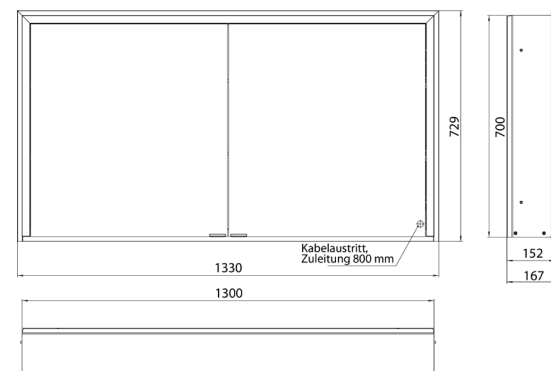

emco prime 3

PG

Spiegelkast prime 3, 1.300 mm, 2 deuren, **opbouwmodel**, IP20
zijpanelen glas, met verspiegelde of witte glazen achterwand, 2 traploos verstelbare glasplanchetten, 2 deuren, 2 stopcontacten, traploze lichtregeling (aan/uit, helderheid en lichtkleur) via drie tiptoetsen geïntegreerd in de glazen achterwand, hoogte: 700 mm, LED-verlichting

Cabinet a miroir illuminé prime 3, 1.300 mm, 2 portes, **Modèle mural**, IP 20
Paroi latérale miroir, avec panneau arrière en verre miroir ou en verre blanc, 2 tablettes réglables en continu, 2 portes, 2 Prises, commande de l'éclairage en continu (marche/arrêt, luminosité et température de la lumière) par trois capteurs tactiles intégrés dans la paroi arrière en verre, hauteur : 700 mm, éclairage LED

aluminium/spiegel	9497 072 06	2.823,60 €	2
aluminium/miroir			
aluminium/wit	9497 073 06	2.823,60 €	2
aluminium/blanc			
zwart/spiegel	9497 143 06	3.258,60 €	2
noir/miroir			

Spiegelkast prime 3, 1.300 mm, 2 deuren, **inbouwmodel**, IP20
met verspiegelde of witte glazen achterwand, 2 traploos verstelbare glasplanchetten, 2 deuren, 2 stopcontacten, traploze lichtregeling (aan/uit, helderheid en lichtkleur) via drie tiptoetsen geïntegreerd in de glazen achterwand, hoogte: 730 mm, LED-verlichting
Inbouw lichtspiegelkast - svp altijd met montageframe bestellen

Cabinet a miroir illuminé prime 3, 1.300 mm, 2 portes, **Modèle encastrable**, IP 20
avec panneau arrière en verre miroir ou en verre blanc, 2 tablettes réglables en continu, 2 portes, 2 Prises, commande de l'éclairage en continu (marche/arrêt, luminosité et température de la lumière) par trois capteurs tactiles intégrés dans la paroi arrière en verre, hauteur : 730 mm, éclairage LED