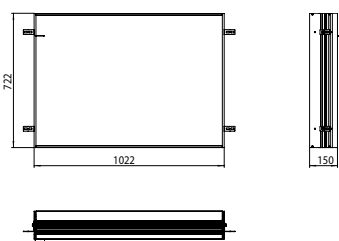

montageframe
voor spiegelkast prime, 1.000 mm
Châssis de montage
pour cabinet à miroir illumines prime,
1.000 mm

Montageframe 9497 000 12 291,40 € 2
châssis de montage