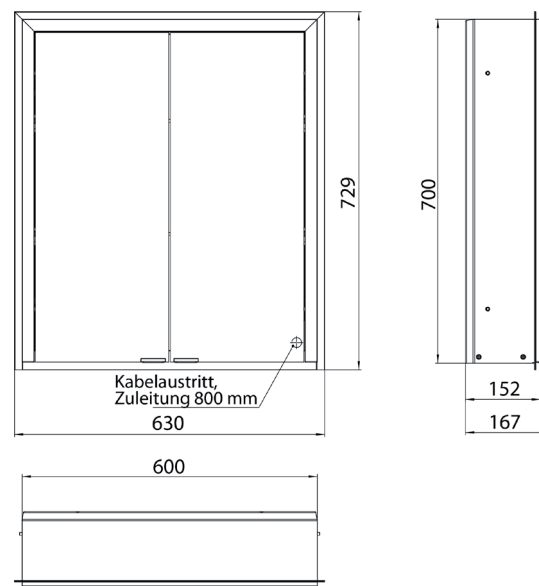

Spiegelkast prime 3, 600 mm, 2 deuren, **inbouwmodel**, IP20
met verspiegelde of witte glazen achterwand, 2 traploos verstelbare glasplanchetten, 2 deuren, 1 stopcontact, traploze lichtregeling (aan/uit, helderheid en lichtkleur) via drie tip-toetsen geïntegreerd in de glazen achterwand, hoogte: 730 mm, LED-verlichting
Inbouw lichtspiegelkast - svp altijd met montageframe bestellen
Cabinet a miroir illuminé prime 3, 600 mm, 2 portes, **Modèle encastrable**, IP 20
avec panneau arrière en verre miroir ou en verre blanc, 2 tablettes réglables en continu, 2 porte, 1 prise de courant, commande de l'éclairage en continu (marche/arrêt, luminosité et température de la lumière) par trois capteurs tactiles intégrés dans la paroi arrière en verre, hauteur : 730 mm, éclairage LED
Cabinet à miroir illuminé - encastrable, commandez avec le chassis de montage, svp.

aluminium/spiegel	9497 172 02	1.972,80 €	2
aluminium/miroir			
aluminium/wit	9497 173 02	1.972,80 €	2
aluminium/blanc			
zwart/spiegel	9497 144 02	2.277,10 €	2
noir/miroir			
Montageframe	9497 000 10	221,60 €	2
châssis de montage