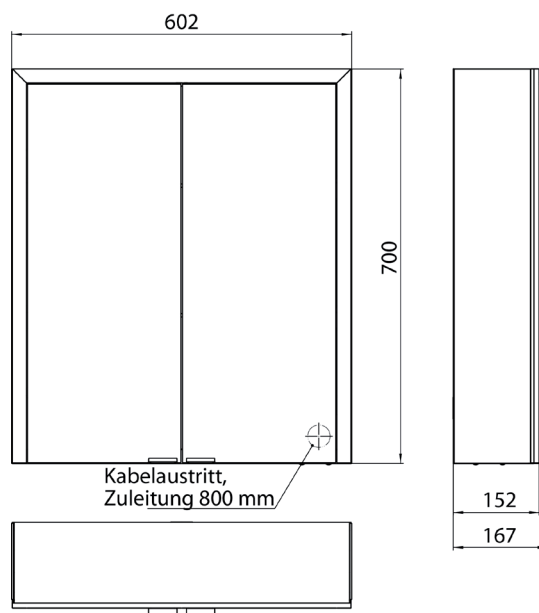

Spiegelkast prime 3, 600 mm, 2 deuren, **opbouwmodel**, IP20
zijpanelen glas, met verspiegelde of witte glazen achterwand, 2 traploos verstelbare glasplanchetten, 2 deuren, 1 stopcontact, traploze lichtregeling (aan/uit, helderheid en lichtkleur) via drie tip-toetsen geïntegreerd in de glazen achterwand, hoogte: 700 mm, LED-verlichting
Cabinet a miroir illuminé prime 3, 600 mm, 2 portes, **Modèle mural**, IP 20
Paroi latérale miroir, avec panneau arrière en verre miroir ou en verre blanc, 2 tablettes réglables en continu, 2 porte, 1 prise de courant, commande de l'éclairage en continu (marche/arrêt, luminosité et température de la lumière) par trois capteurs tactiles intégrés dans la paroi arrière en verre, hauteur : 700 mm, éclairage LED

aluminium/spiegel	9497 072 02	2.028,90 €	2
aluminium/miroir			
aluminium/wit	9497 073 02	2.028,90 €	2
aluminium/blanc			
zwart/spiegel	9497 143 02	2.344,10 €	2
noir/miroir