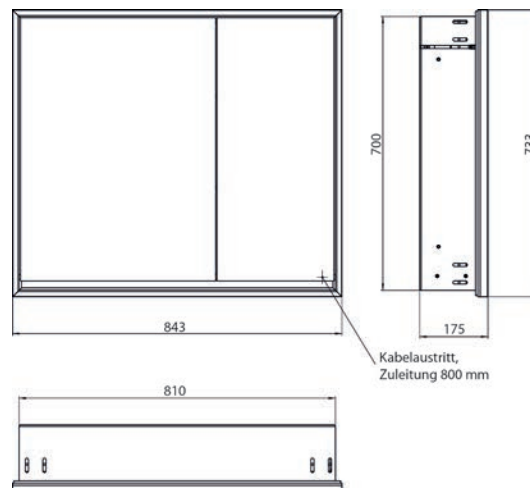

loft LED spiegelkast, 800 mm, 2 deuren, **inbouwmodel**, IP 20. Rondom LED-verlichting, met verspiegelde of witte glazen achterwand, 2 traploos verstelbare glasplanchetten, 2 deuren (brede deur aan de linkerkant), 1 stopcontact, lichtregeling via 3 tiptoesten bedienbaar vanaf de buitenkant (aan/uit, lichtsterkte en lichtkleur koud/warm - traploos instelbaar), kabeluitgang naar buiten bij gesloten spiegeldeuren. Hoogte: 733 mm. Inbouw lichtspiegelkast - svp altijd met montageframe bestellen

Armoire de toilette à miroir lumineux lofts, 800 mm, 2 portes, **modèle encastrable**, IP 20. Éclairage LED sur le pourtour, avec panneau arrière en verre miroir ou en verre blanc, 2 tablettes réglables en continu, 2 portes (grande porte à gauche), 1 prise, commande de l'éclairage via 3 panneaux de commande capacitifs tactiles pilotables de l'extérieur (marche/arrêt, luminosité et température de la lumière - froid/chaud - réglables en continu, passage de câble vers l'extérieur quand les portes à miroir sont fermées. Hauteur : 733 mm
Cabinet à miroir illuminé - encastrable, commandez avec le chassis de montage, svp.

aluminium/spiegel	9798 051 11	2.306,10 €	2
aluminium/miroir			
aluminium/wit	9798 061 11	2.306,10 €	2
aluminium/blanc			
zwart/spiegel	9798 133 11	2.652,00 €	2
noir/miroir			
Montageframe	9798 000 02	251,40 €	2
châssis de montage