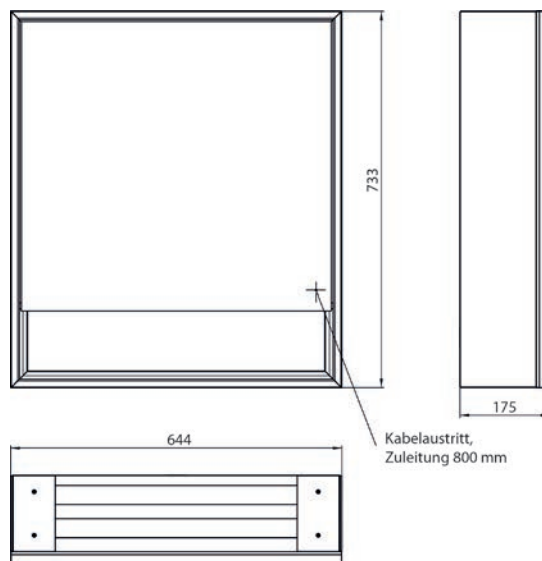

loft LED spiegelkast met ondervak, 600 mm, 1 deur, **opbouwmodel**, spiegel zijpanelen, IP 20. Rondom LED-verlichting, met verspiegelde of witte glazen achterwand, 2 traploos verstelbare glasplanchetten, 1 deur (rechts scharnierend), 1 stopcontact, lichtregeling via 3 tiptoesten bedienbaar vanaf de buitenkant (aan/uit, helderheid en lichtkleur koud/warm - traploos verstelbaar), kabeluitgang naar buiten bij gesloten spiegeldeuren. Open onderste opbergvak (hoogte: 122 mm) over de gehele breedte met spiegel achterwand. Hoogte: 733 mm

Armoire de toilette à miroir lumineux loft avec compartiment bas, 600 mm, 1 porte, **modèle en saillie** avec parois latérales à miroir, IP 20. Éclairage LED sur le pourtour, avec panneau arrière en verre miroir ou en verre blanc, 2 tablettes réglables en continu, 1 porte (ouverture de porte à droite), 1 prise, commande de l'éclairage via 3 panneaux de commande capacitifs tactiles pilotables de l'extérieur (marche/arrêt, luminosité et température de la lumière - froid/chaud - réglables en continu, passage de câble vers l'extérieur quand les portes à miroir sont fermées. Compartiment bas ouvert (hauteur : 122 mm) sur toute la largeur avec paroi arrière en miroir. Hauteur : 733 mm

aluminium/spiegel	9798 052 02	2.020,60 €	2
aluminium/miroir			
aluminium/wit	9798 062 02	2.020,60 €	2
aluminium/blanc			
zwart/spiegel	9798 135 02	2.323,70 €	2
noir/miroir