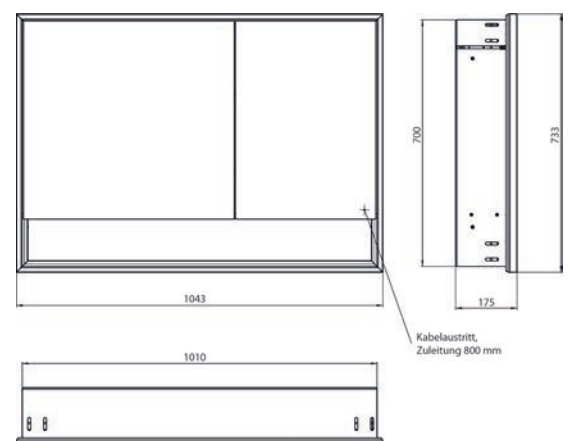

emco loft met ondervak

emco loft avec compartiment bas

PG

loft LED spiegelkast met ondervak, 1.000 mm, 2 deuren, **opbouwmodel**, spiegel zijpanelen, IP 20. Rondom LED-verlichting, met verspiegelde of witte glazen achterwand, 2 traploos verstelbare glasplanchetten, 2 deuren (brede deur aan de linkerkant), 2 stopcontacten, lichtregeling via 3 tiptoetsen bedienbaar vanaf de buitenkant (aan/uit, lichtsterkte en lichtkleur koud/warm - traploos instelbaar), kabeluitgang naar buiten bij gesloten spiegeldeuren. Open onderste opbergvak (hoogte: 122 mm) over de gehele breedte met spiegel achterwand. Hoogte: 733 mm

Armoire de toilette à miroir lumineux loft avec compartiment bas, 1 000 mm, 2 portes, **modèle en saillie** avec parois latérales à miroir, IP 20. Éclairage LED sur le pourtour, avec panneau arrière en verre miroir ou en verre blanc, 2 tablettes réglables en continu, 2 portes (grande porte à gauche), 2 prises, commande de l'éclairage via 3 panneaux de commande capacitifs tactiles pilotables de l'extérieur (marche/arrêt, luminosité et température de la lumière - froid/chaud - réglables en continu, passage de câble vers l'extérieur quand les portes à miroir sont fermées. Compartiment bas ouvert (hauteur : 122 mm) sur toute la largeur avec paroi arrière en miroir. Hauteur : 733 mm

aluminium/spiegel	9798 052 16	2.511,10 €	2
aluminium/miroir			
aluminium/wit	9798 062 16	2.511,10 €	2
aluminium/blanc			
zwart/spiegel	9798 135 16	2.887,80 €	2
noir/miroir