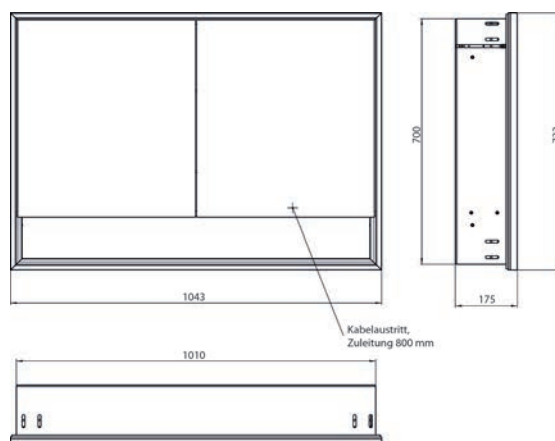

emco loft met ondervak

emco loft avec compartiment bas

PG

loft LED spiegelkast met ondervak, 1.000 mm, 2 deuren, **opbouwmodel**, spiegel zijpanelen, IP 20. Rondom LED-verlichting, met verspiegelde of witte glazen achterwand, 2 traploos verstelbare glasplanchetten, 2 deuren, 2 stopcontacten, lichtregeling via 3 tiptoetsen bedienbaar vanaf de buitenkant (aan/uit, helderheid en lichtkleur koud/warm - traploos instelbaar), kabeluitgang naar buiten bij gesloten spiegeldeuren. Open onderste opbergvak (hoogte: 122 mm) over de gehele breedte met spiegel achterwand. Hoogte: 733 mm

Armoire de toilette à miroir lumineux loft avec compartiment bas, 1 000 mm, 2 portes, **modèle en saillie** avec parois latérales à miroir, IP 20.

Éclairage LED sur le pourtour, avec panneau arrière en verre miroir ou en verre blanc, 2 tablettes réglables en continu, 2 portes, 2 prises, commande de l'éclairage via 3 panneaux de commande capacitifs tactiles pilotables de l'extérieur (marche/arrêt, luminosité et température de la lumière - froid/chaud - réglables en continu, passage de câble vers l'extérieur quand les portes à miroir sont fermées. Compartiment bas ouvert (hauteur : 122 mm) sur toute la largeur avec paroi arrière en miroir. Hauteur : 733 mm

aluminium/spiegel	9798 052 12	2.511,10 €	2
aluminium/miroir			
aluminium/wit	9798 062 12	2.511,10 €	2
aluminium/blanc			
zwart/spiegel	9798 135 12	2.887,80 €	2
noir/miroir