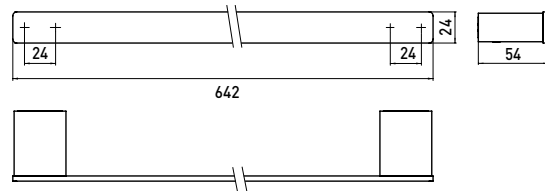

## PRODUKTINFORMATION

Badetuchhalter, 642 mm schwarz

Art.-Nr.0560 133 60