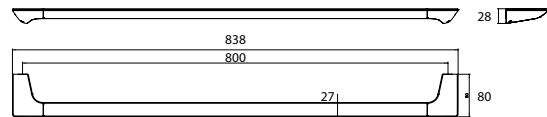

PRODUKTINFORMATION

Badetuchhalter, 800 mm chrom

Art.-Nr.1660 001 81