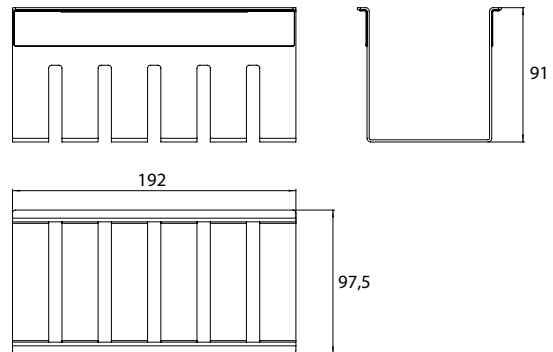

PRODUCTINFORMATIE

Korf hoog (voor reling) chroom

Art.nr.1845 001 01