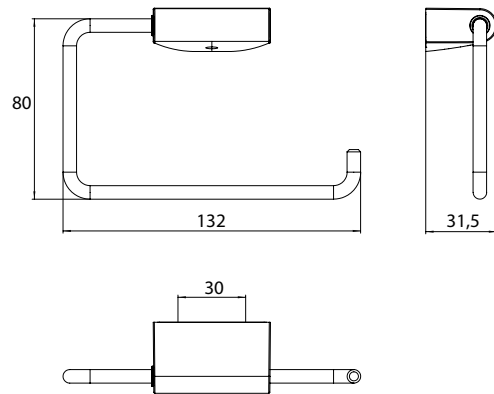

PRODUKTINFORMATION

Reserverollenhalter chrom

Art.-Nr.2705 001 00

beweglich