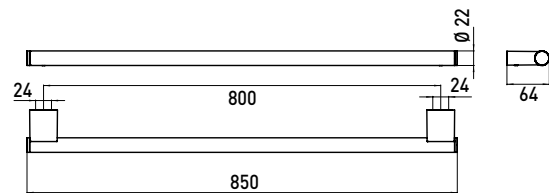

### Badetuchhalter chrom

Art.-Nr.3560 001 80

800 mm