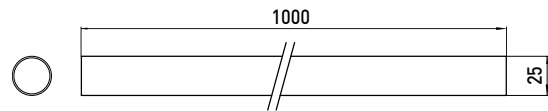

PRODUKTINFORMATION

Duschvorhangstange chrom

Art.-Nr.3587 001 10

1000 mm