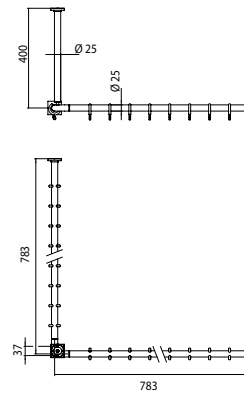

PRODUKTINFORMATION

Duschvorhang-Set chrom

Art.-Nr.3587 001 20

800 mm (2 x Duschvorhangstange, 1 x Befestigungs-Set, 1 x Eckverbinder, 1 x Deckenstütze, 16 x Duschvorhangringe)