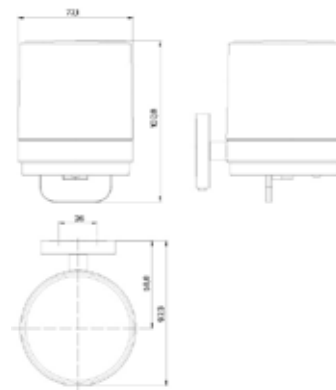

## PRODUKTINFORMATION

Flüssigseifenspender, Einhandbedienung weiss

Art.-Nr.4321 139 01

mit Stülpbecher aus Kristallglas, satiniert, Wandmodell