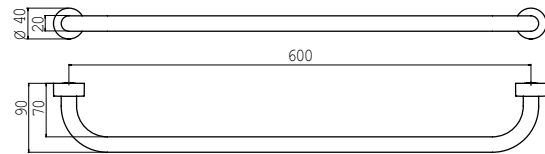

PRODUKTINFORMATION

Badetuchhalter chrom

Art.-Nr.4560 001 60

600 mm