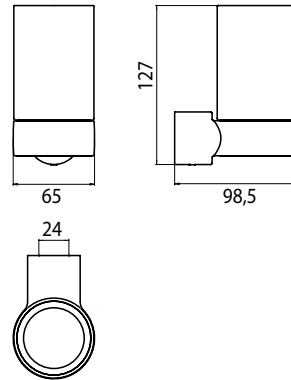

### Glashalter chrom

Art.-Nr.8420 001 00

Kristallglas, klar