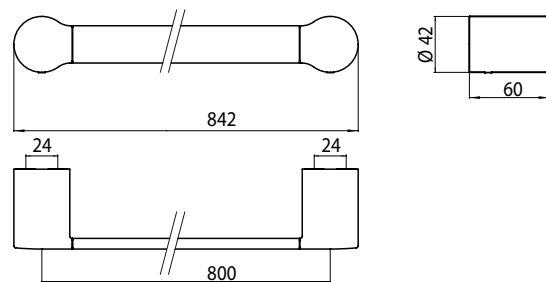

PRODUKTINFORMATION

Badetuchhalter chrom

Art.-Nr.8460 001 80

800 mm