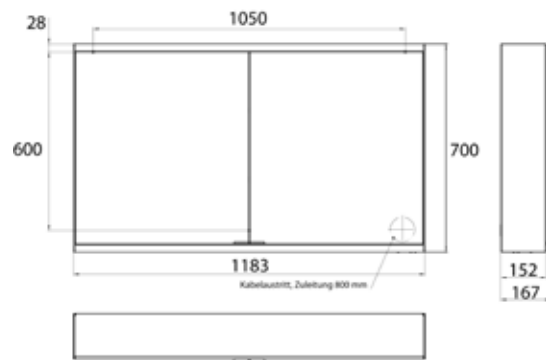

PRODUKTINFORMATION

Lichtspiegelschrank prime 2, 1.200 mm, 2 Türen, Aufputzmodell, IP20 aluminium/weiss

Art.-Nr.9497 063 46

Seitenwand verspiegelt, mit verspiegelter- oder weißer Glasrückwand, 2 stufenlos einstellbare Ablagen, 2 Türen, 2 Steckdosen, stufenlose Lichtsteuerung (an/aus, Helligkeit und Lichtfarbe) über drei in die Glasrückwand integrierte Touchsensoren, Höhe: 700 mm, LED-Beleuchtung