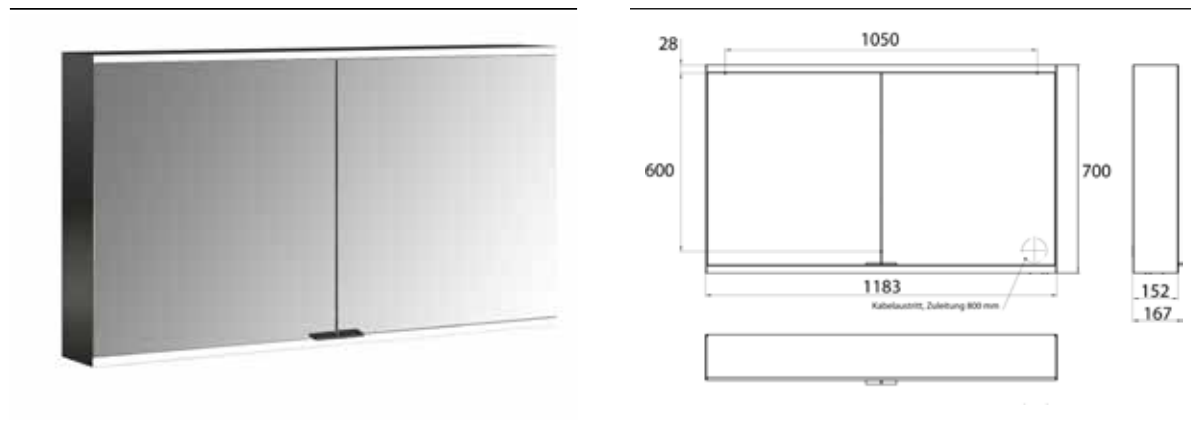

PRODUKTINFORMATION

Lichtspiegelschrank prime 2, 1.200 mm, 2 Türen, Aufputzmodell, IP20 schwarz/spiegel

Art.-Nr.9497 135 46

Seitenwand schwarz verspiegelt, mit verspiegelter Glasrückwand, 2 stufenlos einstellbare Ablagen, 2 Türen, 2 Steckdosen, stufenlose Lichtsteuerung (an/aus, Helligkeit und Lichtfarbe) über drei in die Glasrückwand integrierte Touchsensoren, Höhe: 700 mm, LED-Beleuchtung