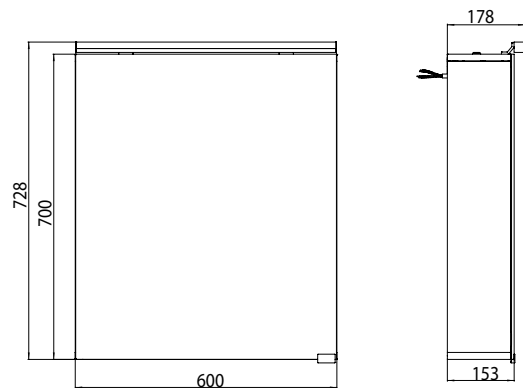

## PRODUKTINFORMATION

Lichtspiegelschrank pure (LED), 600 mm, IP 44, 7 W, 4.000 K ohne Waschtischbeleuchtung

Art.-Nr.9797 050 85

Aufputzmodell, 2 stufenlos einstellbare Ablagen, 1 Tür, 1 Steckdose, 1 Lichtschalter, Höhe: 728 mm, LED-Leuchte